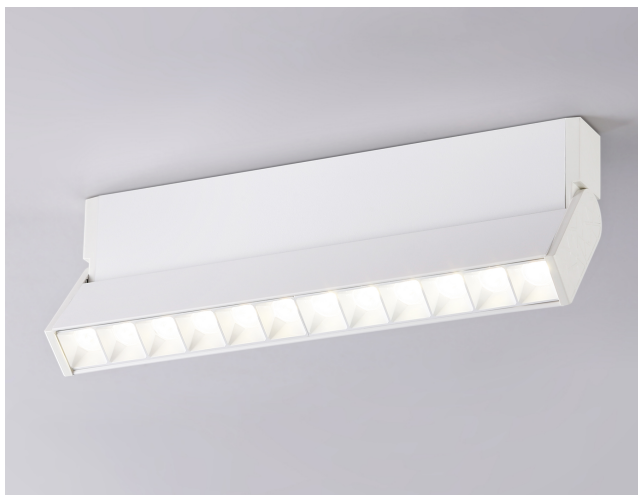

ВНЕШНИЙ ВИД И КОНСТРУКЦИЯ

Длина, мм: 230

Ширина, мм: 22

Высота, мм: 87

Материал корпуса: металл

Цвет корпуса: белый

Способ монтажа: накладной

Тип крепления светильника: планка

Коллекция: TECHNO SPOT

Подколлекция: Move

Стиль: хай-тек, техно

Помещение: гостиная / спальня / детская / кухня / прихожая