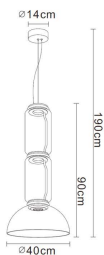

**1**

**1242/06 SP-18**

38W

900Lm 4000K | LED

**2**

**1242/06 SP-24**

24W

1200Lm 4000K | LED