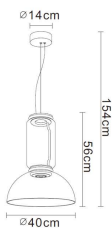

**1**

**1242/06 SP-18**

38W

900Lm 4000K | LED

**2**

**1242/06 SP-24**

24W

1200Lm 4000K | LED