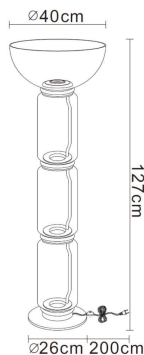

TRUMPET

Коллекция необычных акцентных светильников, которые украсят любое современное пространство. Светильники из стекла имеют простую и лаконичную конструкцию, чтобы подчеркнуть легкость и прозрачность материала. Стекланные цилиндры разделены светодиодными источниками света, которые мягко распространяют световой поток, заполняя пространство.

1

1242/06 PN-30
30W
1500Lm 4000K | LED

2

1242/06 TL-18
18W
900Lm 4000K | LED