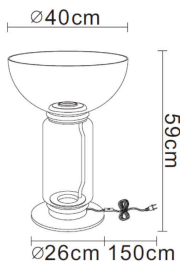

TRUMPET

Коллекция необычных акцентных светильников, которые украсят любое современное пространство. Светильники из стекла имеют простую и лаконичную конструкцию, чтобы подчеркнуть легкость и прозрачность материала. Стекланные цилиндры разделены светодиодными источниками света, которые мягко распространяют световой поток, заполняя пространство.

1

1242/06 PN-30
30W
1500Lm 4000K | LED

2

1242/06 TL-18
18W
900Lm 4000K | LED