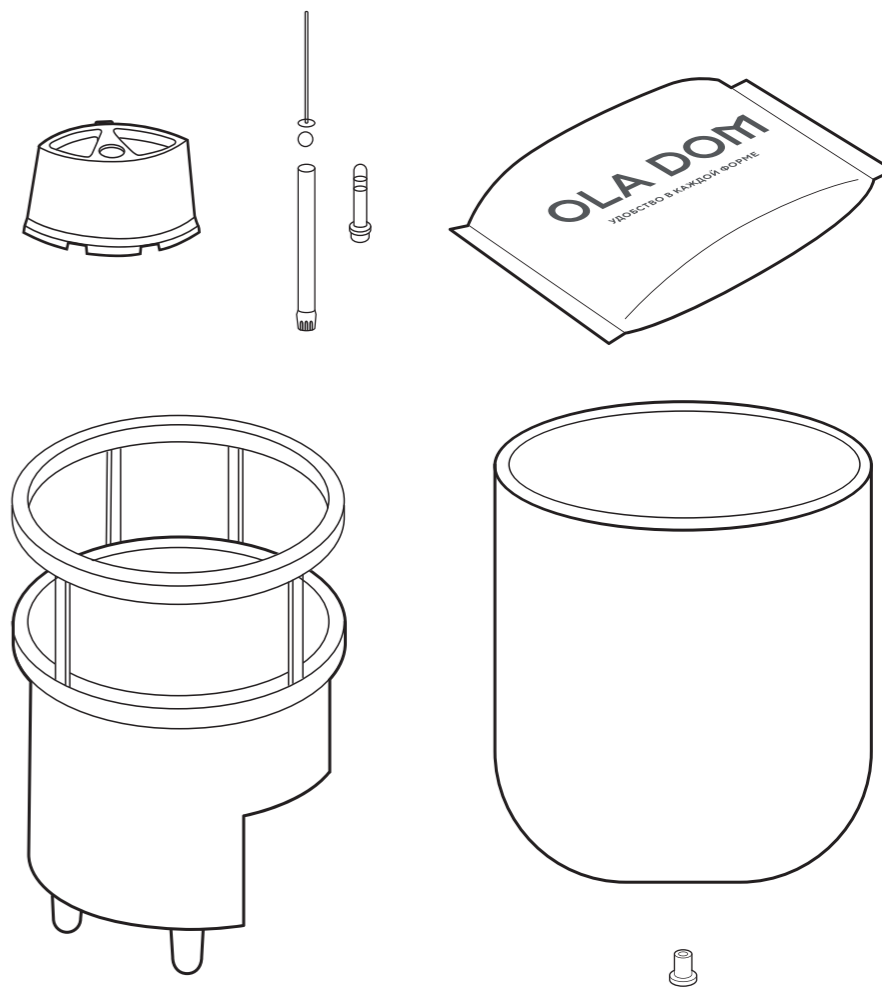

OLA DOM

УДОБСТВО В КАЖДОЙ ФОРМЕ

Кашпо KERAMA

Кашпо изготовлено из пластика под керамику. Система автополива помогает заранее планировать необходимую степень влажности грунта в горшке с растением.

5 литров

385121, КРАСНОДАР,
ТУРГЕНЕВСКОЕ ШОССЕ, 39/2
ELLASTIK-PLAST.RU

8 (800) 600-69-09

В набор входит

Предусмотрено две ситуации использования

При использовании на улице

При использовании в помещении

1 Рекомендация: вставить до характерного щелчка.