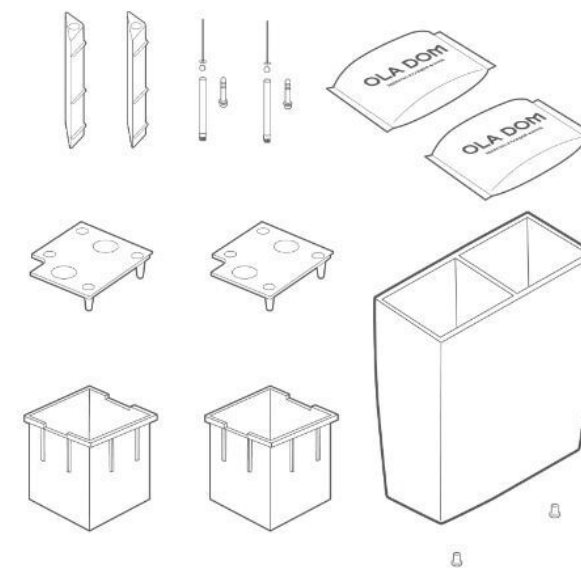

OLA DOM

УДОБСТВО В КАЖДОЙ ФОРМЕ

Кашпо

RATTANx2

Кашпо изготовлено из пластика с имитацией плетения под ротанг. Система автополива помогает заранее планировать необходимую степень влажности грунта в горшке с растением.

28 литров

385121, КРАСНОДАР,
ТУРГЕНЕВСКОЕ ШОССЕ, 39/2
ELLASTIK-PLAST.RU

8 (800) 600-69-09

В набор входит

Предусмотрено две ситуации использования

При использовании
на улице

При использовании
в помещении