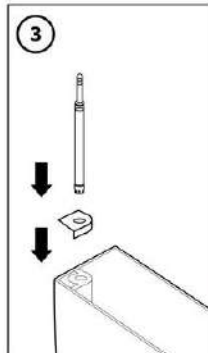

Предусмотрено две ситуации использования

При использовании на улице

При использовании в помещении