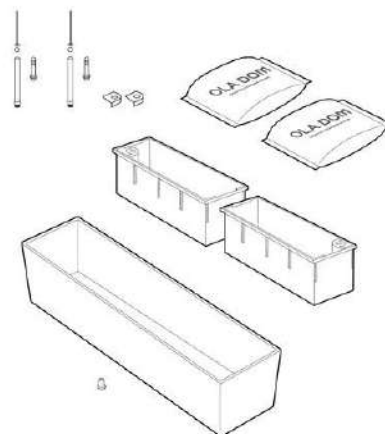

В набор входит