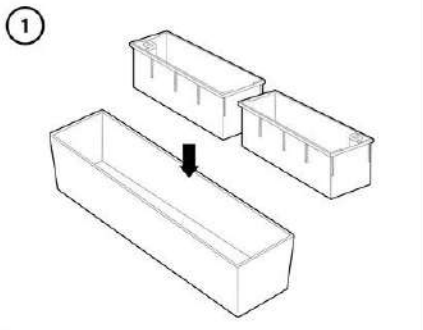

Предусмотрено две ситуации использования

При использовании на улице

При использовании в помещении