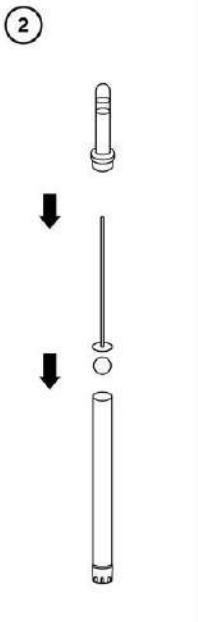

Предусмотрено две ситуации использования

При использовании на улице

При использовании в помещении