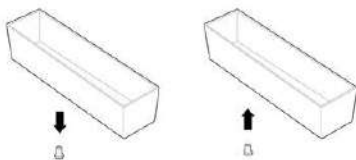

Предусмотрено две ситуации использования

При использовании на улице

При использовании в помещении