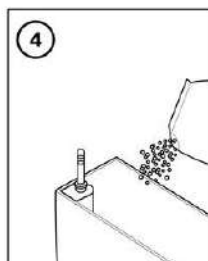

Предусмотрено две ситуации использования

При использовании на улице

При использовании в помещении