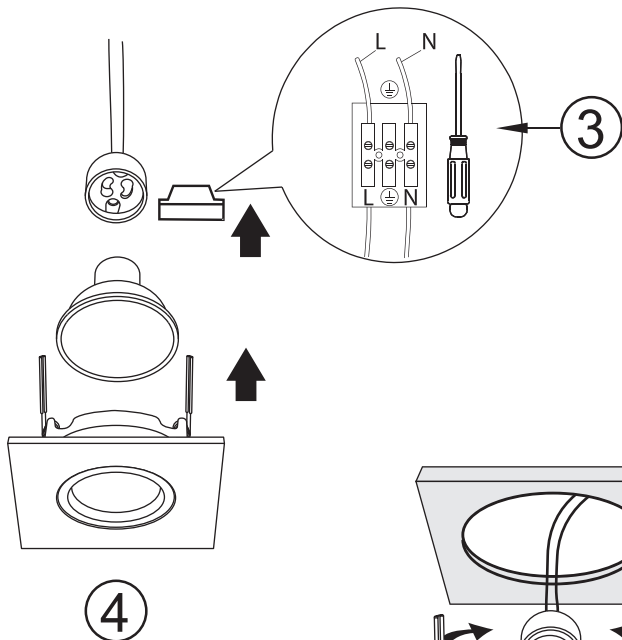

Комплектация / Package contents:

**!** Рекомендуем использовать вместе со светодиодными модулями TM ARTE Lamp. Модули позволяют существенно сохранить высоту потолка, обеспечивают высокие показатели светового потока и цветопередачи.  
Артикулы: A22070-3K, A22070-4K, A22071-3K, A22071-4K