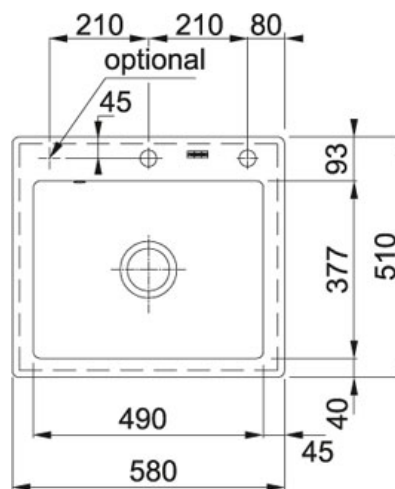

Mythos Fraceram Ваниль | 124.0335.844

МОДЕЛЬНЫЙ РЯД : Мойки | СЕРИЯ : Mythos | МОДЕЛЬ : МТК 610-58 | ВИД ПОКРЫТИЯ : Fraceram Ваниль | ТИП МОНТАЖА : Врезная | МОДЕЛЬНЫЕ РЯДЫ : Mythos | ТИП МОНТАЖА : Стандартный

TECHNICAL DATA

Ширина шкафа	600,00 mm
Диаметр выпуска	3 1/2" вентиль-автомат
Длина	580,00 mm
Ширина	510,00 mm
Длина чаши	490,00 mm
Ширина чаши	377,00 mm
Глубина чаши	190,00 mm
Длина выреза	560,00 mm
Ширина выреза	490,00 mm
Угловой радиус	R 10 mm
Шаблон выреза	Нет
Расположение чаши	Нет
Отверстие под смеситель	2 шт., предварительно сформированны с обратной стороны