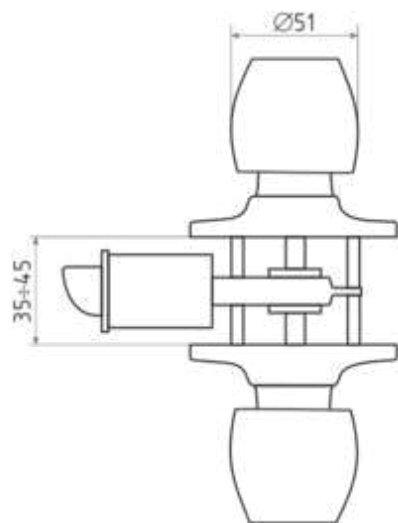

Защелка межкомнатная ЗР1

Ответная планка

Защелка дверная

* в зависимости от модели

Завод-изготовитель оставляет за собой право вносить изменения в конструкцию дверной ручки без уведомления потребителя.