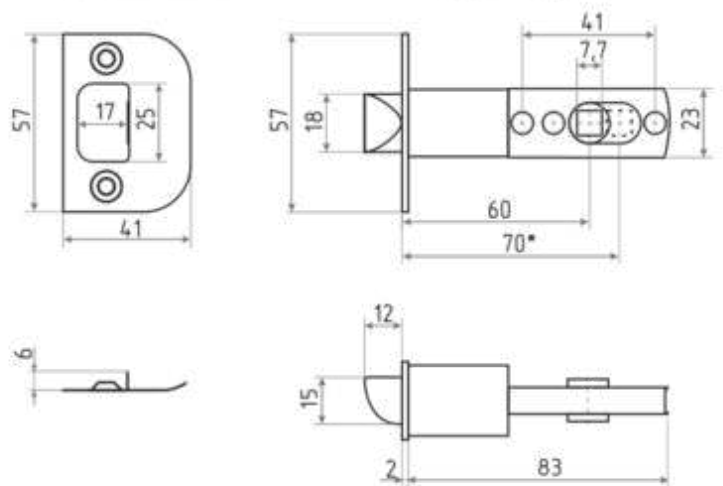

Защелка межкомнатная ЗР1

Ответная планка

Защелка дверная

* в зависимости от модели

Завод-изготовитель оставляет за собой право вносить изменения в конструкцию дверной ручки без уведомления потребителя.