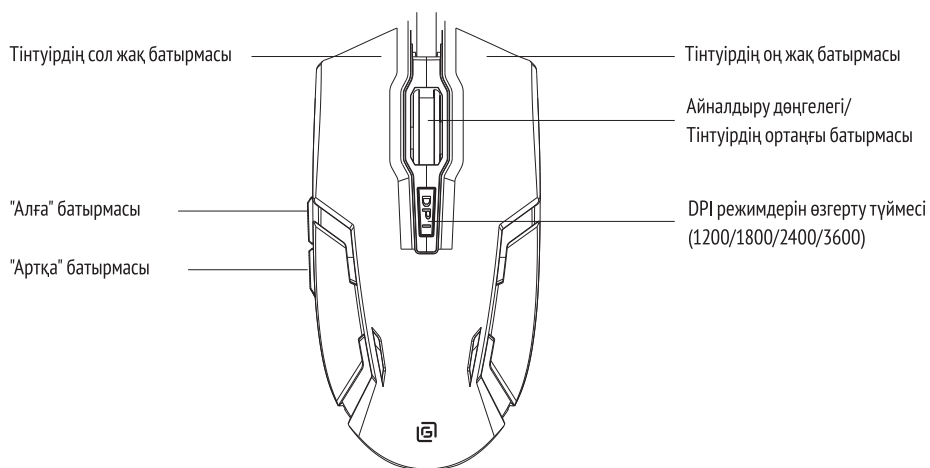

ПАЙДАЛАНУШЫ НҰСҚАУЛЫҒЫ

ОКЛИК құрылғысын сатып алғаныңыз үшін алғыс айтамыз!

Осы құрылғыны пайдаланбас бұрын, өнімнің дұрыс жұмыс істеуін және оның зақымдалуын болдырмау үшін пайдаланушы нұсқаулығын мұқият оқуыңызды сұраймыз.

Құрылғының құрылымдық ерекшеліктері мен осы нұсқаулықтың мазмұны өнімді жақсарту үшін алдын ала ескертусіз өзгертілуі мүмкін.

Осы өнімді өндіруші және дистрибьюторлар құрылғы корпусының зақымданғаны үшін, сондай-ақ пайдаланушының дұрыс пайдаланбауы немесе сәйкес келмеуі салдарынан келтірілген залал үшін жауапты болмайды.

ТЕХНИКАЛЫҚ СИПАТТАМАЛАРЫ:

- Қосылу түрі: сымды
- Қосылу интерфейсі: USB
- Өлшемі: 123 x 64 x 38 мм
- Салмағы (кабельді есептегенде): 60 г
- Тұтыну: 5 В $\approx$ 100 мА

ҚОЛДАНЫЛУЫ:

Бұл құрылғы жүргіргіні басқаруға және компьютерге әртүрлі командаларды беруге арналған.

ҚҰРЫЛҒЫ СХЕМАСЫ:

ҚОСУ ЖӘНЕ ОРНАТУ:

1. Құрылғыны қаптамадан алыңыз.
2. Тасымалдау кезінде пайда болуы мүмкін корпустың көрінетін зақымдалмағанына көз жеткізіңіз. Егер өнім зақымдалған немесе жұмыс істемесе – сатушыға хабарласыңыз.
3. USB кабелін компьютердің бос USB портына қосыңыз.

САҚТЫҚ ШАРАЛАРЫ:

1. Бұйымды жоғары ылғалдылықтан, шаңнан және жоғары температураның әсерінен қорғаңыз.
2. Сұрту үшін бензинді, спиртті немесе басқа еріткіштерді пайдаланбаңыз, өйткені олар бетті зақымдауы мүмкін. Тазалау үшін жұмсақ, құрғақ шүберекті пайдаланыңыз.
3. Бұйымға шамадан тыс механикалық әсер етуін болдыртпаңыз.
4. Бұйымды ашпаңыз және өзіңіз жөндемеңіз.

МҮМКІН МӘСЕЛЕЛЕРДІ ШЕШУ:

Мәселе: құрылғы жұмыс істемейді.

Шешім:

- Құрылғының дұрыс қосылғанына көз жеткізіңіз.
- ДК USB-портының жарамдылығын тексеріңіз. Құрылғыны басқа USB портына қосыңыз.

МОНТАЖДАУ ЕРЕЖЕЛЕРІ МЕН ШАРТТАРЫ:

Бұл құрылғы ешқандай монтаждауды немесе тұрақты бекітуді қажет етпейді.

САҚТАУ ШАРТТАРЫ:

Құрылғыны 5 бастан 40 °С дейінгі температурада 85 %-дан аспайтын салыстырмалы ылғалдылықта сақтау керек, күн сәулесінің тікелей түсуіне жол бермеу керек.

ТАСЫМАЛДАУ ШАРТТАРЫ:

Өнімді түпнұсқа қаптамада тасымалдау ұсынылады.

ҚҰРЫЛҒЫНЫ САТУ:

Өнім бөлшек сауда желілері арқылы сатуға арналған және арнайы шарттарды қажет етпейді.

КӘДЕГЕ ЖАРАТУ ШАРТТАРЫ:

Қоршаған ортаны қорғау мақсатында құрылғының қызмет ету мерзімі аяқталғаннан кейін оны қарапайым тұрмыстық қалдықтармен бірге тастамаңыз, құрылғыны одан әрі кәдеге жарату үшін мамандандырылған пункттерге жіберіңіз.

ПАЙДАЛАНУДЫ ШЕКТЕУ ШАРТТАРЫ:

Бұл құрылғы осы пайдаланушы нұсқаулығында сипатталған қауіпсіздік шаралары мен мақсатына сәйкес тұрғын, коммерциялық және өндірістік аймақтарда жұмыс істеуге арналған.

КЕПІЛДІКТІ ҚЫЗМЕТ КӨРСЕТУ ШАРТТАРЫ:

Кепілдікті қызмет көрсету шарттарын сіз ОКЛИК сайтынан таба аласыз: oklick.ru/support/warranty

ТЕХНИКАЛЫҚ ҚОЛДАУ:

Техникалық қолдау мәселелері бойынша сіз ОКЛИК сайтындағы тиісті бөлім арқылы хабарласа аласыз: oklick.ru/support/help

ӨНДІРУШІ:

Ниппон Клик Системс Лимитед

Мекенжайы: Куиджано Чемберс, А/Ж 3159,

Роуд Таун, Тортола, Британдық

Виргин Аралдары. Қытайда жасалған

Өндіріс күні қаптамада көрсетілген.

Кепілдік мерзімі: 1 жыл

Қызмет мерзімі: 1 жыл

Импорттаушы және тұтынушылардан талап-тілектерді қабылдауға уәкілетті ұйым:

«Мерлион» ЖШҚ

Ресей, Мәскеу облысы, Красногорск қаласы,

Құрылысшылар б-ры, 4 үй

Құрылғы туралы қосымша ақпарат алу үшін www.oklick.ru сайтына кіріңіз.