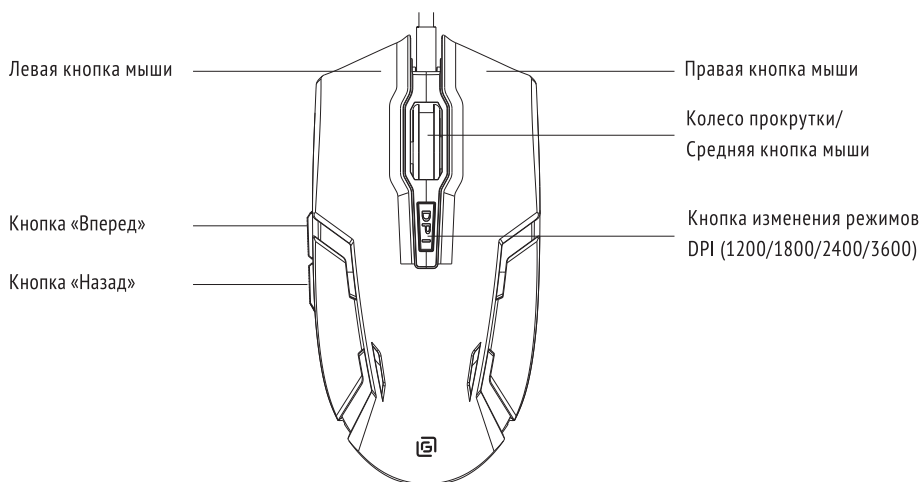

РУКОВОДСТВО ПОЛЬЗОВАТЕЛЯ

Благодарим вас за покупку устройства ОКЛИК!

Перед началом использования данного устройства внимательно прочтите руководство пользователя для обеспечения правильной эксплуатации изделия и предотвращения его повреждения.

Конструктивные особенности устройства и содержание данной инструкции могут быть изменены в целях усовершенствования продукта без предварительного уведомления.

Изготовитель и дистрибьюторы данной продукции не несут ответственности за повреждения корпуса устройства, а также за ущерб, причиненный вследствие неправильной или несоответствующей эксплуатации пользователем.

ТЕХНИЧЕСКИЕ ХАРАКТЕРИСТИКИ:

- Тип подключения: проводной
- Количество кнопок: 6
- Оптический сенсор высокого разрешения: 1200/1800/2400/3600 dpi
- Ресурс нажатий: до 3 000 000
- Автоматическая конфигурация без специальных драйверов
- 7-цветная LED-подсветка
- Интерфейс подключения: USB
- Кабель в прочной плетеной оплетке с ферритовым фильтром
- Длина кабеля: 1,8 м
- Потребление: 5 В --- 100 мА
- Размер: 123 x 64 x 38 мм
- Вес (без учета кабеля): 60 г

СХЕМА УСТРОЙСТВА:

НАЗНАЧЕНИЕ:

Данная компьютерная мышь является координатным устройством ввода для управления курсором и отдачи различных команд компьютеру.

ПОДКЛЮЧЕНИЕ И УСТАНОВКА:

1. Извлеките устройство из упаковки.
2. Убедитесь в отсутствии видимых повреждений корпуса, которые могли возникнуть при транспортировке. Если изделие повреждено или не функционирует – обратитесь к продавцу.
3. Подключите USB-кабель в свободный USB-порт ПК.

КОМПЛЕКТАЦИЯ:

- Игровая компьютерная мышь 701G
- Руководство пользователя

СИСТЕМНЫЕ ТРЕБОВАНИЯ:

- ОС Windows/Linux
- Порт USB-A

МЕРЫ ПРЕДОСТОРОЖНОСТИ:

1. Оберегайте изделие от повышенной влажности, пыли и воздействия высоких температур.
2. Не используйте для протирки бензин, спирты или другие растворители, т. к. они могут повредить поверхность. Для чистки используйте мягкую сухую ткань.
3. Не допускайте чрезмерного механического воздействия на изделие.
4. Не вскрывайте изделие и не производите ремонт самостоятельно.

РЕШЕНИЕ ВОЗМОЖНЫХ ПРОБЛЕМ:

Проблема: устройство не работает.

Решение:

- Убедитесь, что устройство подключено правильно.
- Убедитесь, что USB-порт ПК работает. Попробуйте воспользоваться другим USB-портом.

ПРАВИЛА И УСЛОВИЯ МОНТАЖА:

Данное устройство не требует какого-либо монтажа или постоянной фиксации.

УСЛОВИЯ ХРАНЕНИЯ:

Устройство требуется хранить при температуре от +5 до +40 °С при относительной влажности не более 85 %, избегать попадания прямых солнечных лучей.

УСЛОВИЯ ТРАНСПОРТИРОВКИ:

Изделие рекомендуется транспортировать в оригинальной упаковке.

РЕАЛИЗАЦИЯ УСТРОЙСТВА:

Изделие предназначено для реализации через розничные торговые сети и не требует специальных условий.

УСЛОВИЯ УТИЛИЗАЦИИ:

В целях защиты окружающей среды после окончания срока службы прибора не выбрасывайте его вместе с обычными бытовыми отходами, передайте прибор в специализированный пункт для дальнейшей утилизации.

УСЛОВИЯ ОГРАНИЧЕНИЯ ПОЛЬЗОВАНИЯ:

Данное устройство предназначено для работы в жилых, коммерческих и производственных зонах в соответствии с назначением и мерами безопасности, описанными в данном руководстве пользователя.

УСЛОВИЯ ГАРАНТИЙНОГО ОБСЛУЖИВАНИЯ:

Условия гарантийного обслуживания вы можете посмотреть на сайте ОКЛИК: oklick.ru/support/warranty

ТЕХНИЧЕСКАЯ ПОДДЕРЖКА:

По вопросам технической поддержки вы можете обратиться в соответствующий раздел на сайте ОКЛИК: oklick.ru/support/help

ИЗГОТОВИТЕЛЬ:

Ниппон Клик Системс Лимитед
Адрес: Куиджано Чэмберс, а/я 3159, Роуд Таун,
Тортала, Британские Виргинские Острова
Сделано в Китае

Nippon Klick Systems Limited
Address: Quijano Chambers, P.O.Box 3159,
Road Town, Tortola, British Virgin Islands
Made in China

Импортер и организация, уполномоченная на принятие претензий от потребителей:

ООО «Мерлион» Россия, Московская обл., г. Красногорск, б-р Строителей, д.4