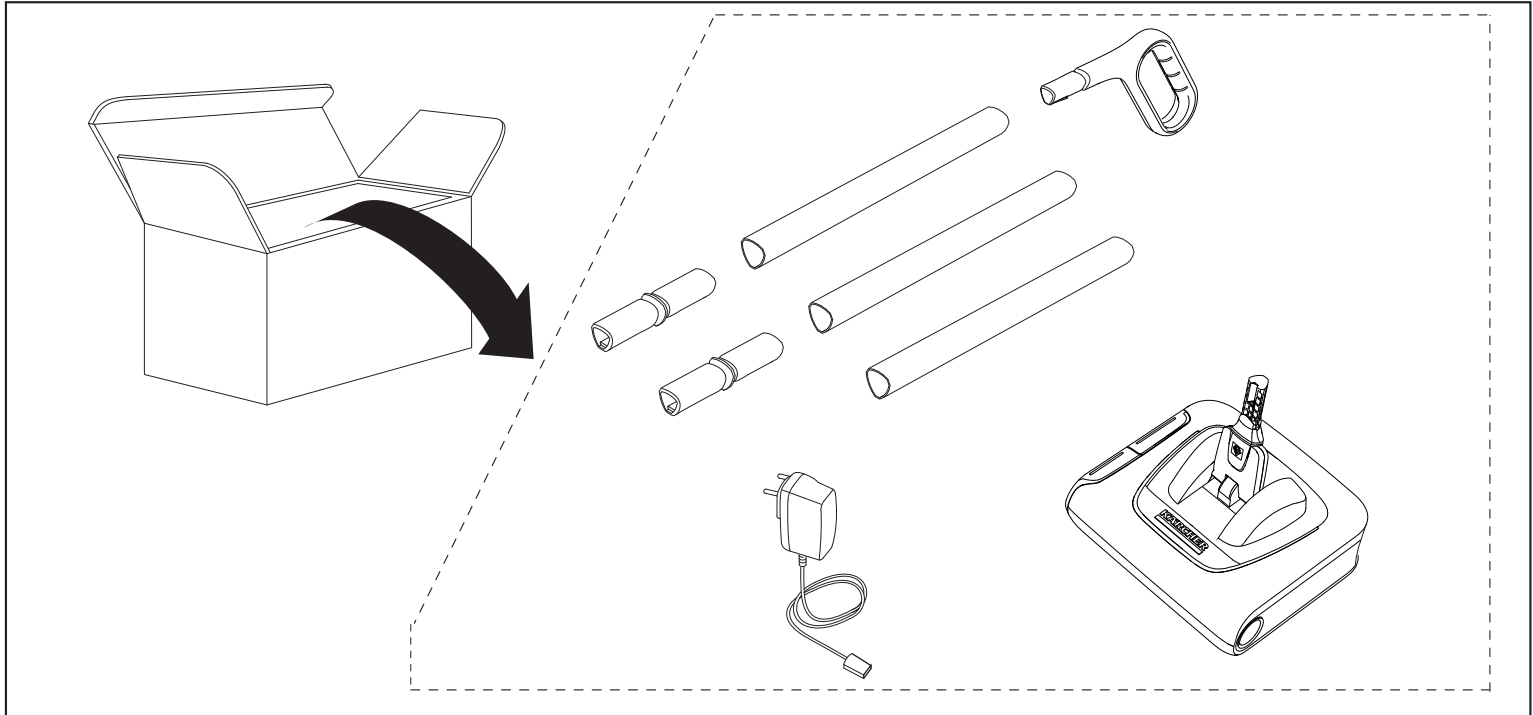

KB 5

3,6 V

370 ml

1,2 kg

20 W

55 db(A)

180 min

V	5,5
mA	600