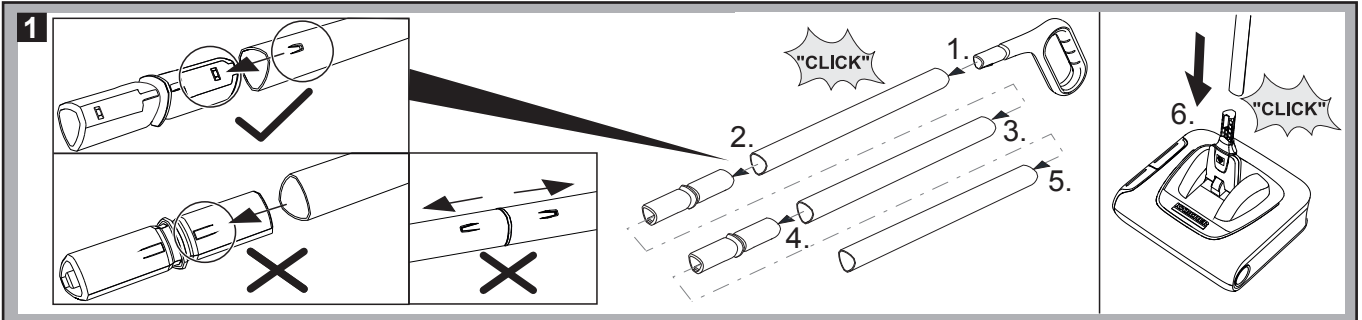

3,6 V

370 ml

1,2 kg

20 W

55 db(A)

180 min

V	5,5
mA	600

20/30 min