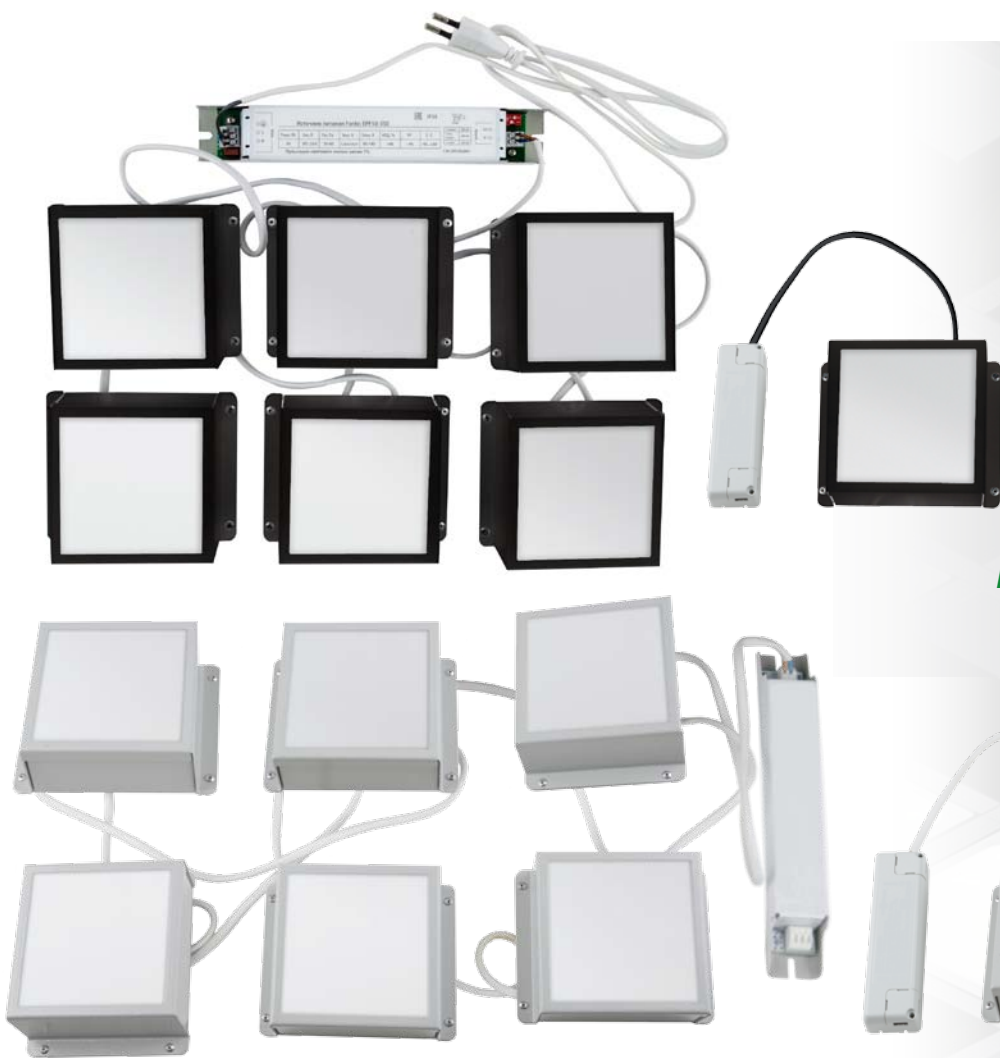

## Светильники светодиодные для потолков Грильято серии ULP-1010 «МИНИ-ДОМИНО» для ячеек размером 100x100 мм

ВСТРАИВАЕМЫЕ

*Светильники потолочные светодиодные встраиваемые специально для потолков Грильято. Не требуют изменений посадочных мест в потолке. Предназначены для внутреннего освещения любых помещений, где используются потолки системы Грильято.*

# Светильники светодиодные для потолков Грильято серии ULP-1010 «МИНИ-ДОМИНО» для ячеек размером 100x100 мм

ВСТРАИВАЕМЫЕ

Идеально подходят под ячейки потолочных систем Грильято — не требуется дополнительных работ по устройству посадочных мест

Возможность выкладки из светильников любого рисунка — светильники по 6 и по 1 шт. в комплекте

112 лм/Вт

Светильник 42 Вт — 6 светильников, соединенных одним проводом. Длина провода между светильниками позволяет оставлять расстояние в 2 клетки потолка Грильято

Корпус — сталь с порошковой окраской

5 лет гарантии!

COS φ 0,95 4000K БЕЛЫЙ СВЕТ

EAC EMC

50 000 ЧАСОВ СЛУЖБЫ/HOURS LONG LIFE

СВЕТОДИОДЫ SAMSUNG

Ra ≥ 90 112 лм/Вт

PLEASANT LIGHT БЕЗ МЕРЦАНИЯ +50° -20°