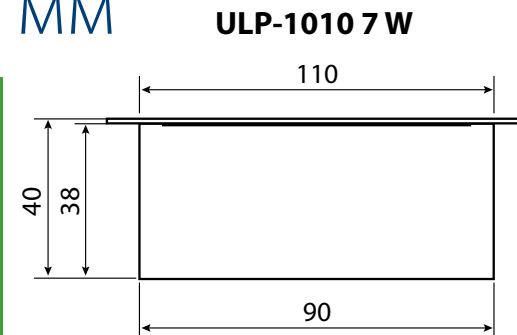

Светильники светодиодные для потолков Грильято серии ULP-1010 «МИНИ-ДОМИНО» для ячеек размером 100x100 мм

ВСТРАИВАЕМЫЕ

Идеально подходят под ячейки потолочных систем Грильято — не требуется дополнительных работ по устройству посадочных мест

Возможность выкладки из светильников любого рисунка — светильники по 6 и по 1 шт. в комплекте

112 лм/Вт

Светильник 42 Вт — 6 светильников, соединенных одним проводом. Длина провода между светильниками позволяет оставлять расстояние в 2 клетки потолка Грильято

Корпус — сталь с порошковой окраской

5 лет гарантии!

COS φ 0,95 4000K БЕЛЫЙ СВЕТ

EAC EMC

50 000 ЧАСОВ СЛУЖБЫ/HOURS LONG LIFE

СВЕТОДИОДЫ SAMSUNG

Ra ≥ 90 112 лм/Вт

PLEASANT LIGHT БЕЗ МЕРЦАНИЯ +50° -20°

60 МЕСЯЦЕВ ГАРАНТИИ 7 Вт 42 Вт IP40 788 лм 4728 лм

Наименование	Код для заказа	Мощность Вт	Световой поток лм	Цветовая температура К	Напряжение В	Угол светового потока °	Габаритные размеры светильника мм	Цвет корпуса	Тип рассеивателя	Упаковка	Транспортная упаковка шт.
ULP-1010 7W/4000K IP40 GRILYATO BLACK	UL-00010709	7	788	4000	180-260	120	110x110x40	черный	опал (матовый)	картон	42
ULP-1010 7W/4000K IP40 GRILYATO WHITE	UL-00007426	7	788		180-260	120	110x110x40	светло-серый	опал (матовый)	картон	42
ULP-1010 42W/4000K IP40 GRILYATO BLACK KIT06	UL-00008958	42	4728		180-260	120	110x110x40	черный	опал (матовый)	картон	8
ULP-1010 42W/4000K IP40 GRILYATO WHITE KIT06	UL-00007427	42	4728		180-260	120	110x110x40	светло-серый	опал (матовый)	картон	8