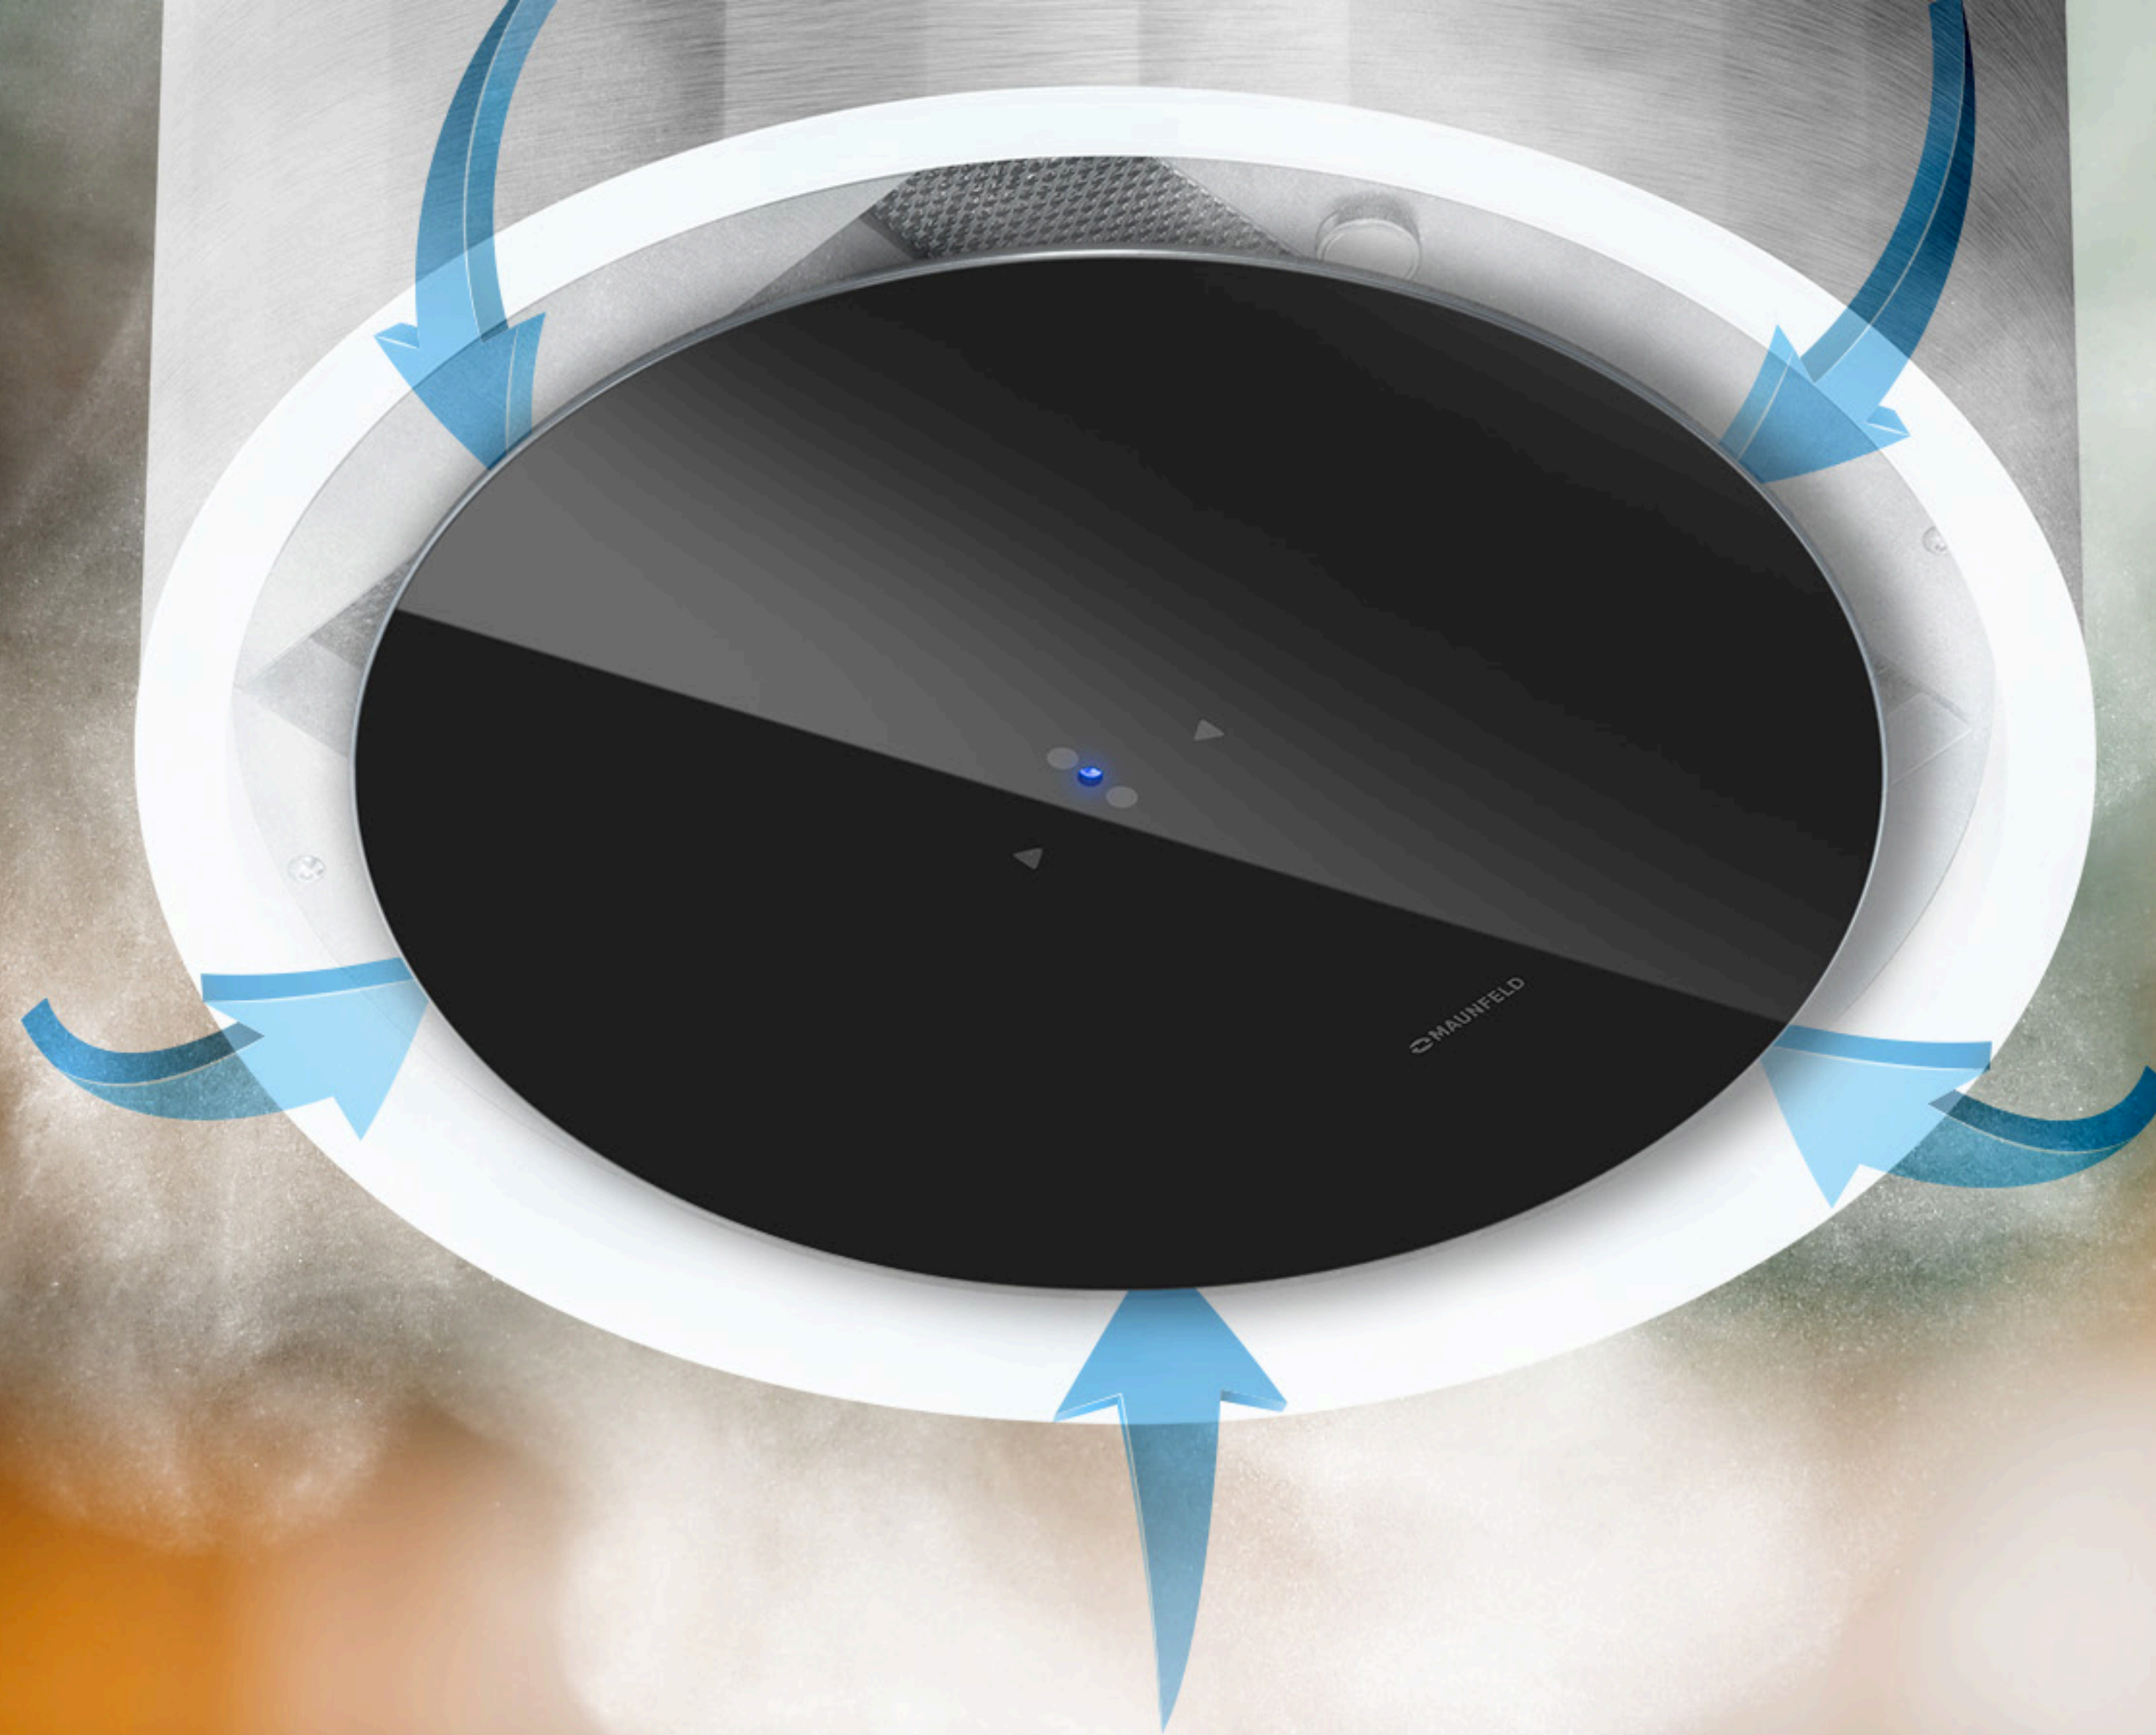

ПРОИЗВОДИТЕЛЬНОСТЬ

Мощность мотора составляет **260 Вт**.
Максимальная производительность
вытяжки достигает **1270 м³/ч**, что
позволяет использовать ее на очень
большой кухне.

УРОВЕНЬ ШУМА

Тихая работа и высокая эффективность
вытяжки обеспечиваются
периметральным принципом втягивания
воздуха и особой конструкцией. Уровень
шума при самой высокой скорости работы
всего **52 дБ**.

ИНТЕРЬЕРНЫЕ ВЫТЯЖКИ ADELAIDE

39 ISLA WHITE / 39 ISLA GOLD / 39 ISLA PINK GOLD / 39 ISLA INOX /
39 ISLA BLACK / 39 WALL WHITE / 39 WALL GOLD / 39 WALL PINK GOLD /
39 WALL INOX / 39 WALL BLACK

MAUNFELD