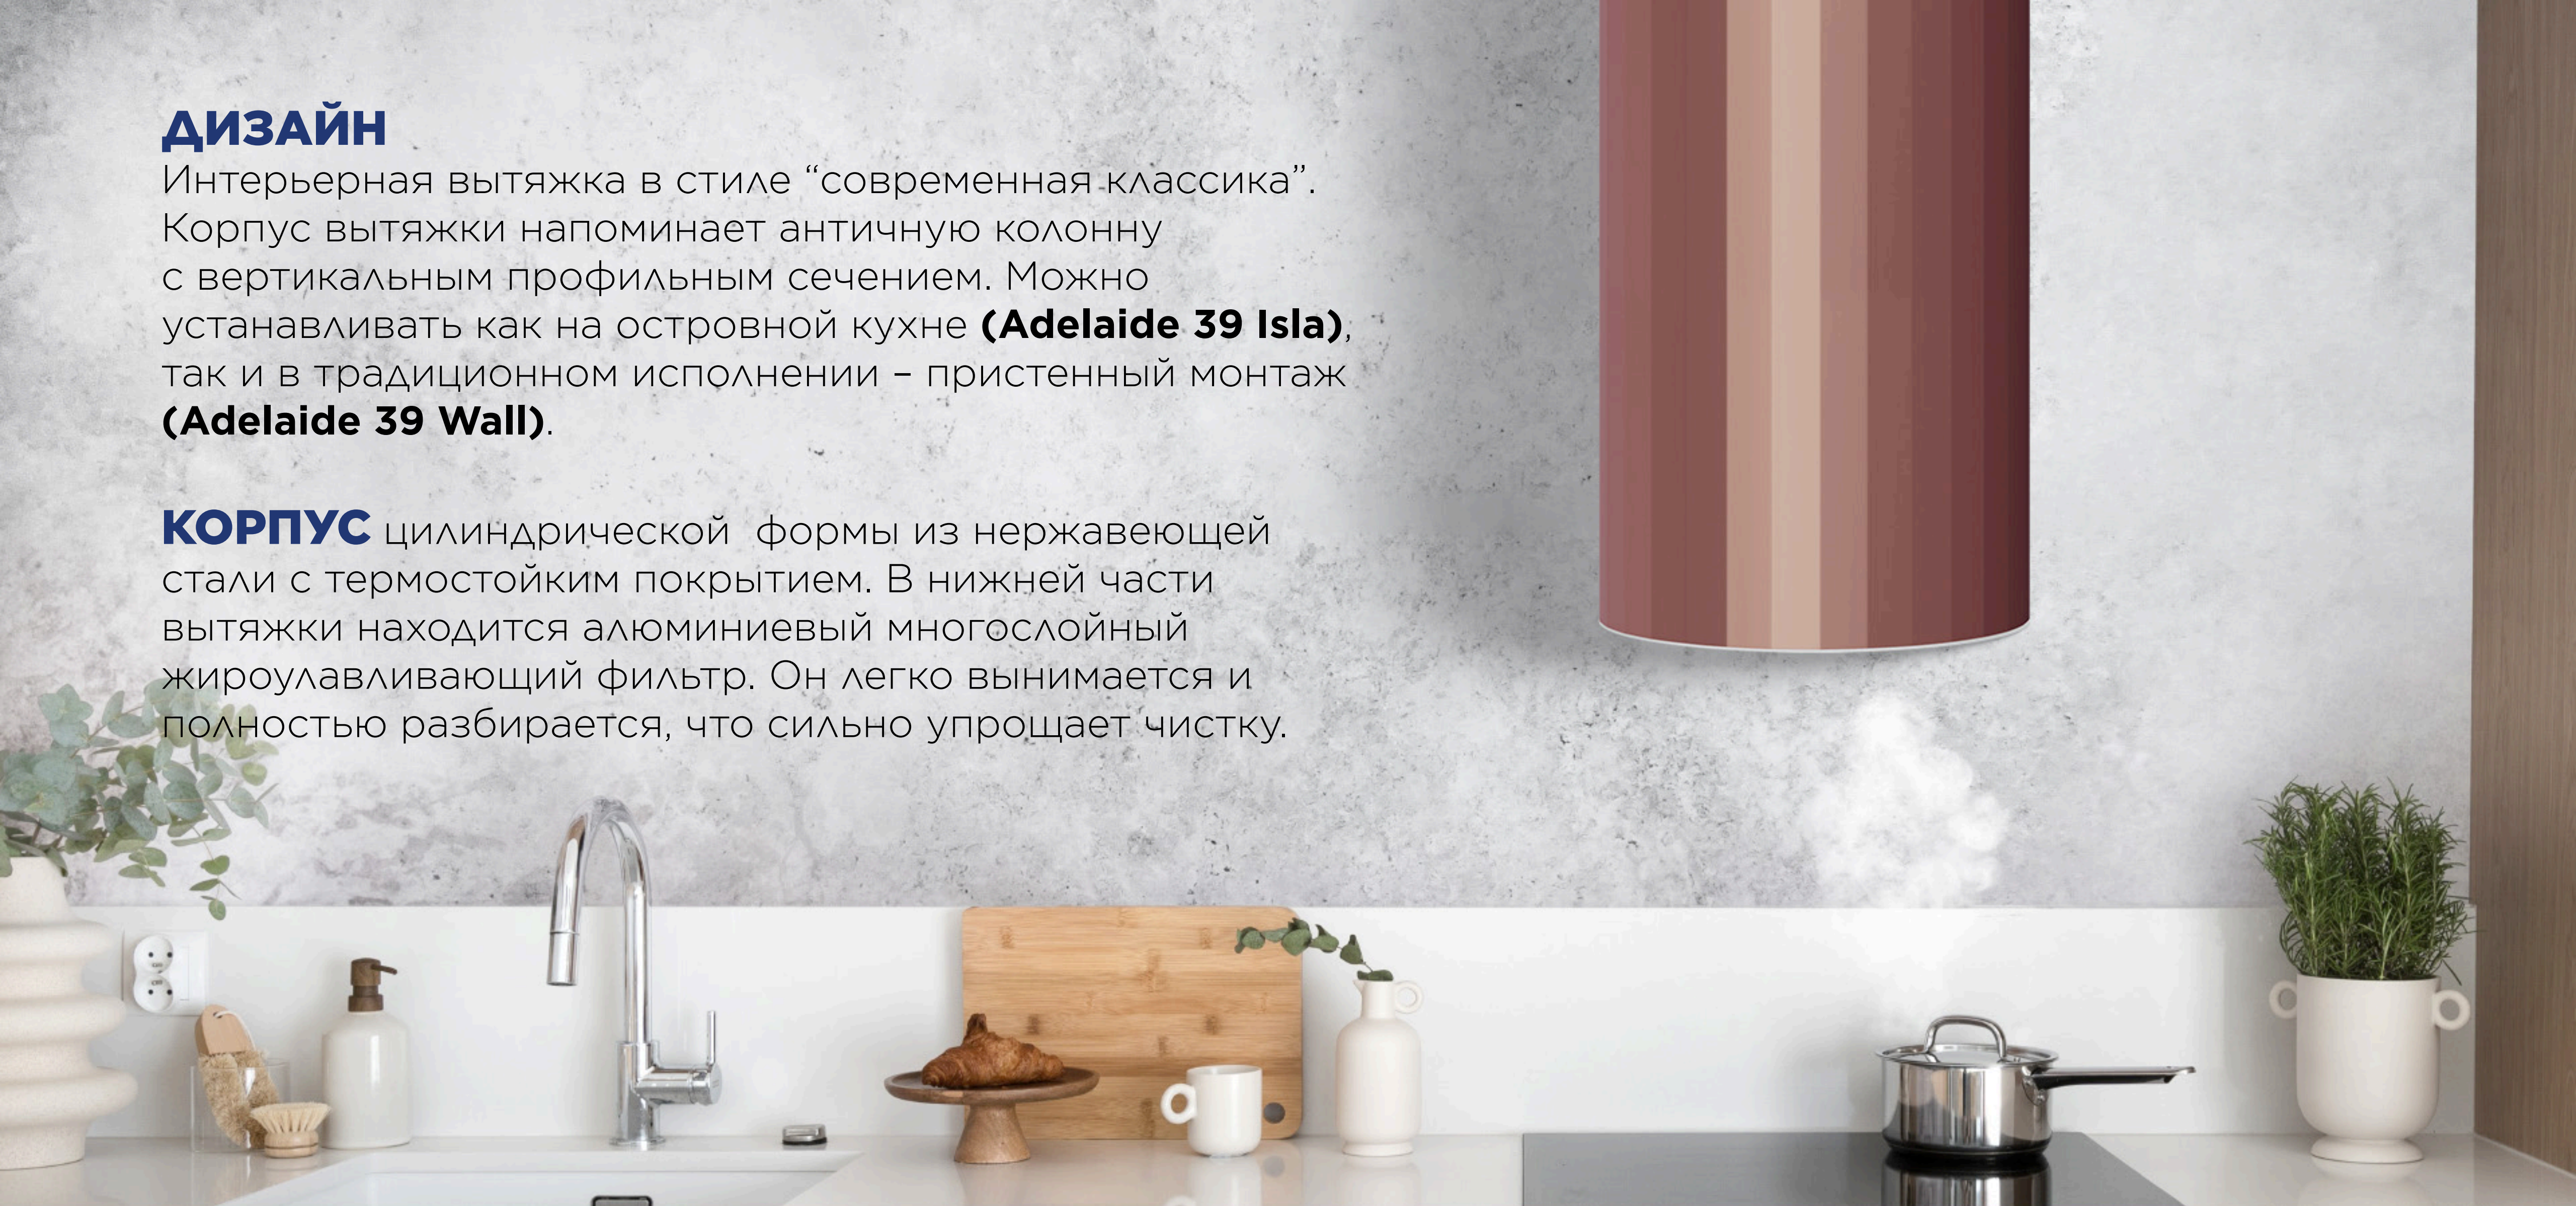

ДИЗАЙН

Интерьерная вытяжка в стиле “современная классика”. Корпус вытяжки напоминает античную колонну с вертикальным профильным сечением. Можно устанавливать как на островной кухне (**Adelaide 39 Isla**), так и в традиционном исполнении – пристенный монтаж (**Adelaide 39 Wall**).

КОРПУС цилиндрической формы из нержавеющей стали с термостойким покрытием. В нижней части вытяжки находится алюминиевый многослойный жирославливающий фильтр. Он легко вынимается и полностью разбирается, что сильно упрощает чистку.

ИНТЕРЬЕРНЫЕ ВЫТЯЖКИ ADELAIDE

39 ISLA WHITE / 39 ISLA GOLD / 39 ISLA PINK GOLD / 39 ISLA INOX /
39 ISLA BLACK / 39 WALL WHITE / 39 WALL GOLD / 39 WALL PINK GOLD /
39 WALL INOX / 39 WALL BLACK

MAUNFELD