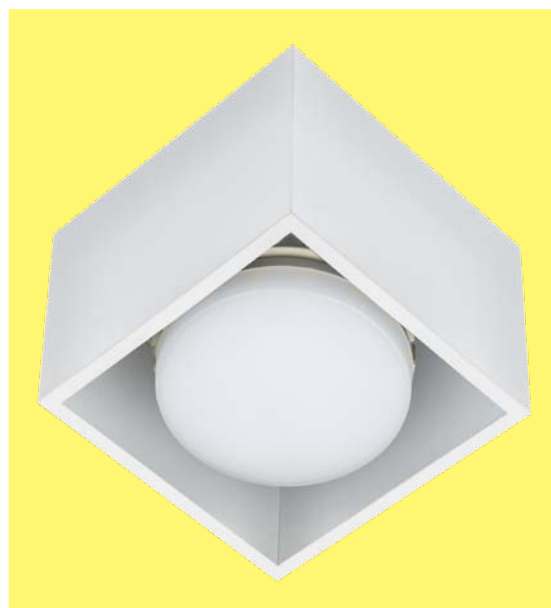

СВЕТИЛЬНИКИ ДЕКОРАТИВНЫЕ

Универсальная лаконичность минимализма

DLC-S609 GX53 WHITE

Код : **UL-00008867**

Размер светильника: **100×100×78** мм

Цвет: белый

Материал корпуса: металл

Степень защиты: **IP20**

Транспортная упаковка: 50 шт.

GX53/GX53

220 В/50/60 Гц