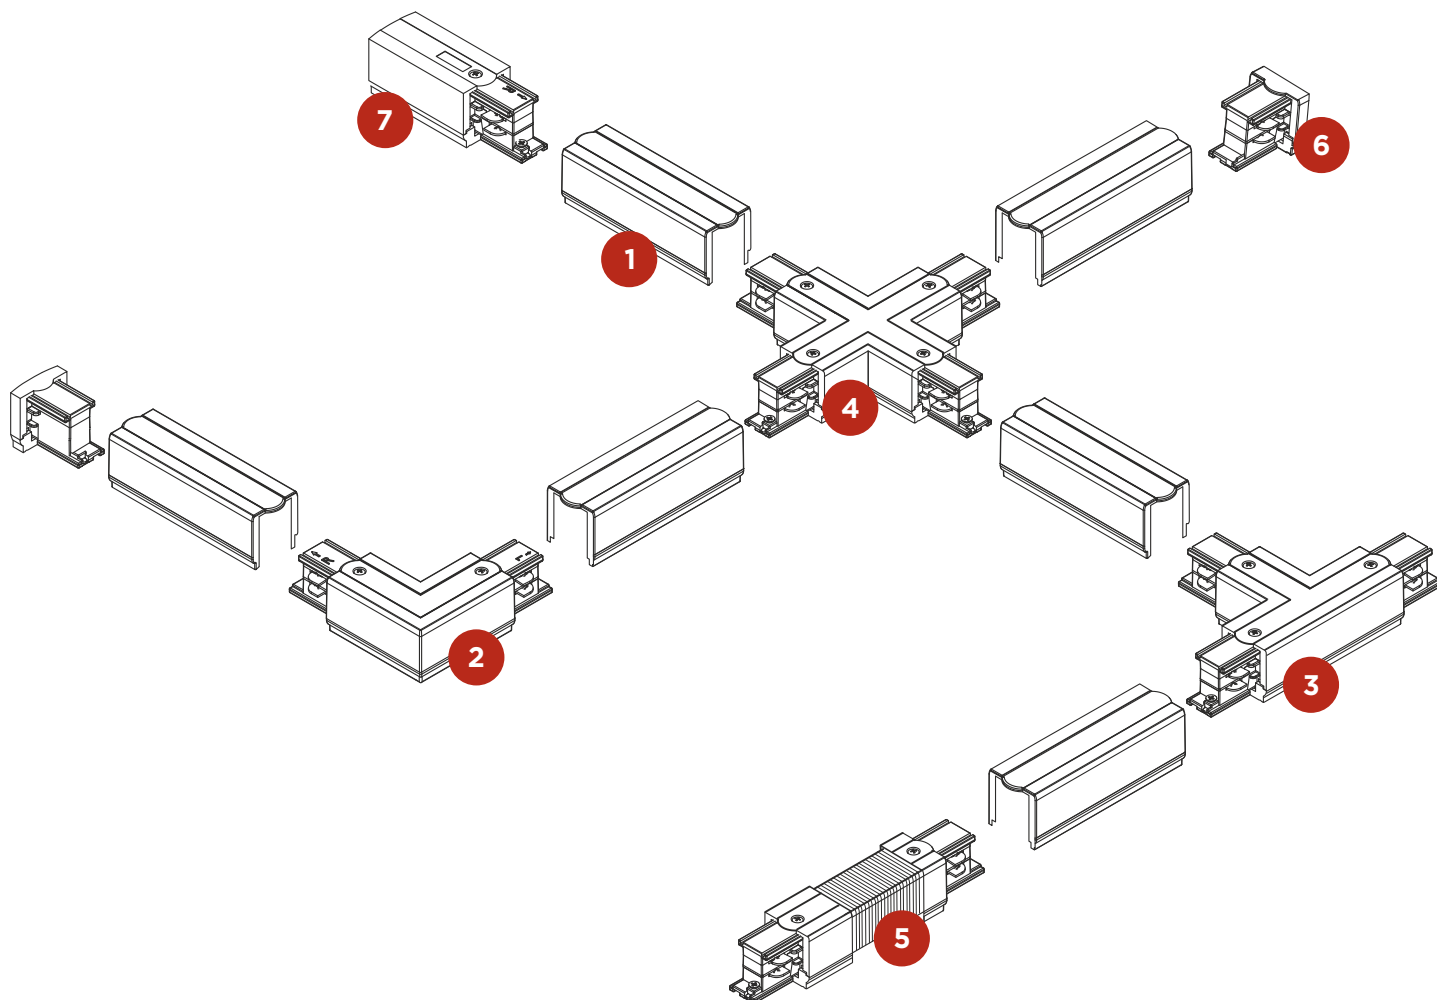

# СВЕТИЛЬНИКИ ТРЕКОВЫЕ

серии **TOP-LINE**

100лм/Вт  
ВЫСОКАЯ СВЕТООТДАЧА

ОТСУТСТВИЕ  
ПУЛЬСАЦИИ

ВСТРОЕННАЯ ЗАЩИТА  
ОТ СКАЧКОВ НАПРЯЖЕНИЯ

ПРОСТОЙ МОНТАЖ  
И НАДЕЖНАЯ ФИКСАЦИЯ

Светодиодные светильники устанавливаются на шинопровод, могут перемещаться вдоль трека, изменяя направление освещения и концентрируя световые потоки в нужной точке.

## СХЕМА ПОДКЛЮЧЕНИЯ

- 1 Коннектор шинпровода прямой
- 2 Коннектор шинпровода угловой
- 3 Коннектор шинпровода Т-образный
- 4 Коннектор шинпровода Х-образный
- 5 Коннектор шинпровода гибкий
- 6 Торцевая заглушка в комплекте с шинпроводом
- 7 Ввод питания шинпровода