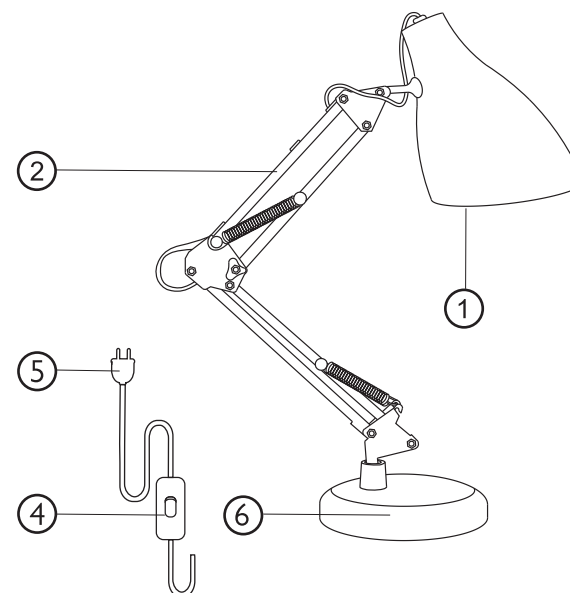

Схема светильника

1. Патрон для лампы с цоколем E27
2. Подвижное основание светильника
3. Струбцина для закрепления светильника
4. Выключатель
5. Кабель для питания от сети ~220-240В
6. Основание для светильника