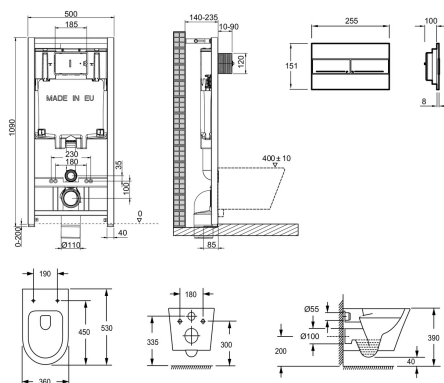

Общая информация

Спецификация продукта: Унитаз с инсталляцией и сиденьем микролифт, клавиша хром. E21751RU. Коллекция: RODIN+. МАТЕРИАЛ: N/A. ФОРМА: Геометрическая. ГАРАНТИЯ НА СИСТЕМУ ИНСТАЛЛЯЦИИ: 10 лет. ТИП ОБОДА: Без обода. ГАРАНТИЯ НА КЕРАМИКУ: 25 лет. ГАРАНТИЯ НА КРЫШКУ-СИДЕНЬЕ: 2 года.