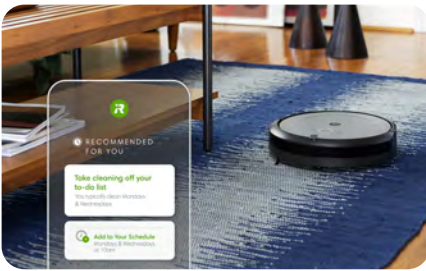

Планирование в самом осознанном смысле

От сезона пыли до сезонной линьки домашних животных и всех неприятных моментов между ними робот-пылесос Roomba® i1 знает, когда пора приступить к уборке, и автоматически вносит предложения.