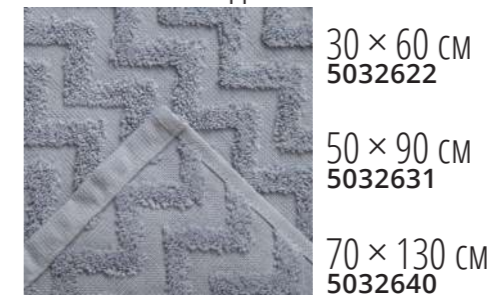

Пыльно-лавандовое

Корица

Тёмная трава

Серое