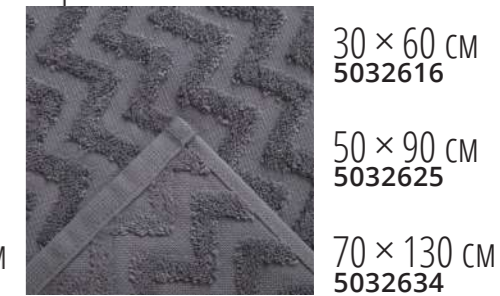

Серое

Тёмная трава