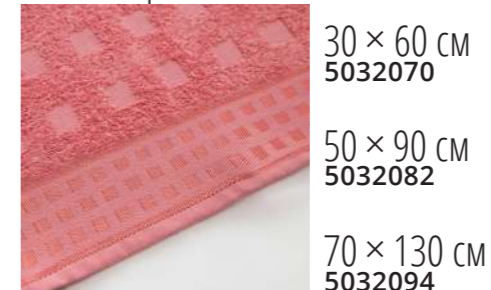

Пыльно-розовое

Нежная лаванда