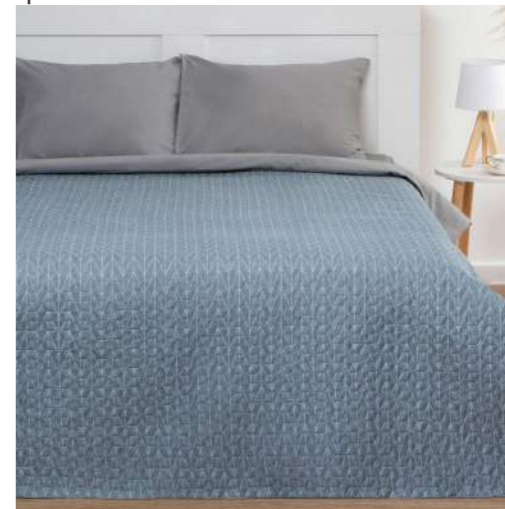

«Классика»
7357914