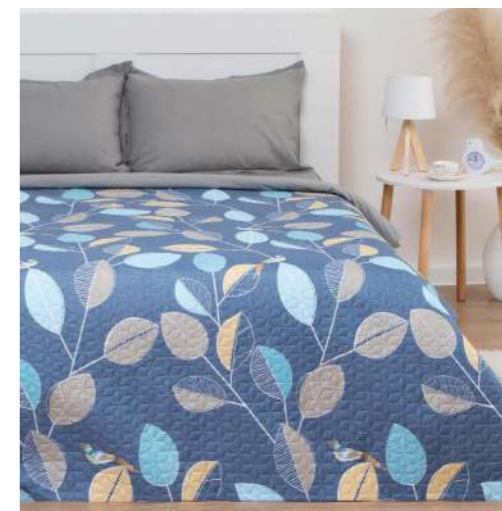

Покрывала МИКРОФАЙБЕР, с рисунком  
Размеры: 1,5-спальное, 2-спальное, евро, евромакси

Geometric figures  
7357926

«Геометрия»  
7357950

Summer  
7357946

«Листья»  
6780563

Пледы ВЕЛСОФТ  
Размеры: 110 × 140 см; 150 × 200 см

## Одеяла

Материал наполнителя: искусственный лебяжий пух,  
плотность 450 г/м<sup>2</sup>

Материал чехла: полиэстер, 100 %

Размеры: 140 × 205 см, 172 × 205 см, 220 × 200 см