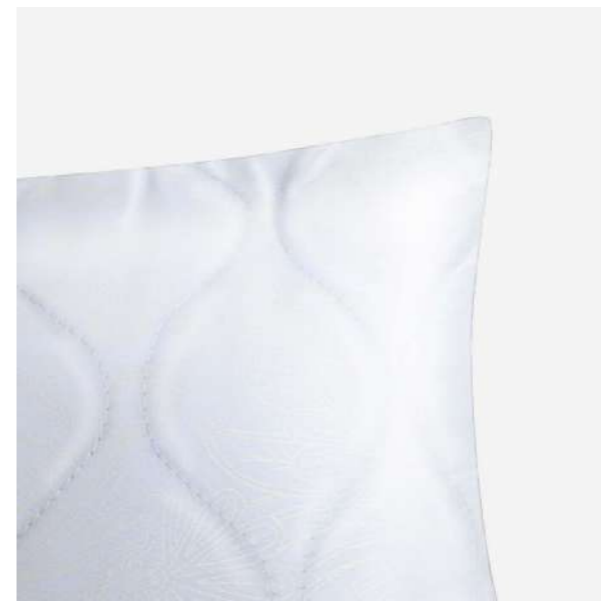

Лебяжий пух