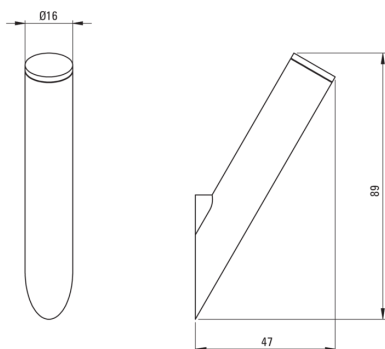

SILIA

Крючек, единственный

Код товара: ADI_D111
EAN: 5907650816904
Цвет: titanium
Гарантия [лет]: 2

Аксессуары для ванной комнаты

Материал	латунь
Высота [мм]	89
Ширина [мм]	16
глубокость [мм]	47

Отличительные черты: