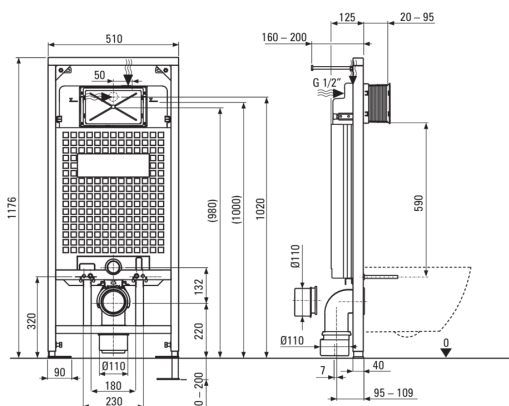

### Стелльж скрытого монтажа

Регулировка высоты стеллажа [мм] 200

Емкость бака (л) 9

Двойной смыв [l] 3/6

Предназначен для легкого строительства Да

Предназначен для установки перед несущей стеной Да

Соединительный клапан g1/2 Да

Бесшумное ополаскивание и наполнение Да

Расстояние между монтажными винтами 180 мм и 230 мм Да