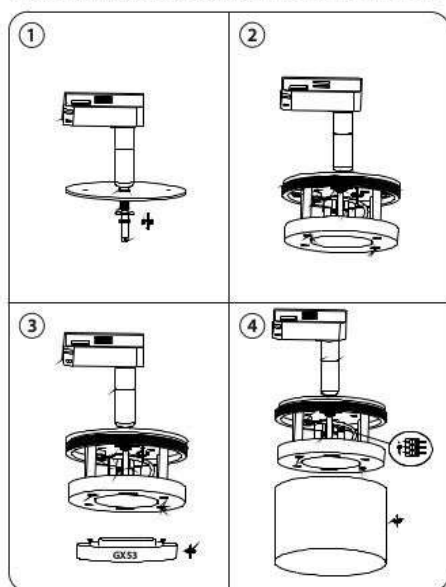

ИНСТРУКЦИЯ ПО УСТАНОВКЕ И ПОДКЛЮЧЕНИЮ СВЕТИЛЬНИКА

592086 592087

СЕРИЯ ASTA
Артикулы 59208X,
21348X и 21349X,
21648X и 21649X

1 вариант крепления для 21348X и 21349X

213486 213487 213490

2 вариант крепления для 21348X и 21349X

213486 213487 213490

3 вариант крепления для 21648X и 21649X

216486 216487 216496 216497

www.lightstar.ru