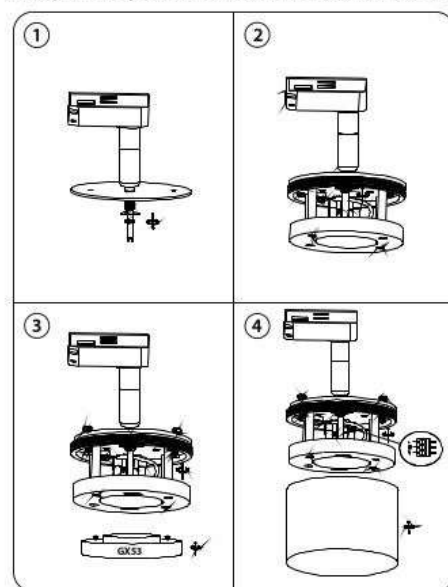

ИНСТРУКЦИЯ ПО УСТАНОВКЕ И ПОДКЛЮЧЕНИЮ СВЕТИЛЬНИКА

592086 592087

СЕРИЯ ASTA
Артикулы 59208X,
21348X и 21349X,
21648X и 21649X

1 вариант крепления для 21348X и 21349X

213486 213487 213490

2 вариант крепления для 21348X и 21349X

213486 213487 213490

3 вариант крепления для 21648X и 21649X

216486 216487 216496 216497

www.lightstar.ru