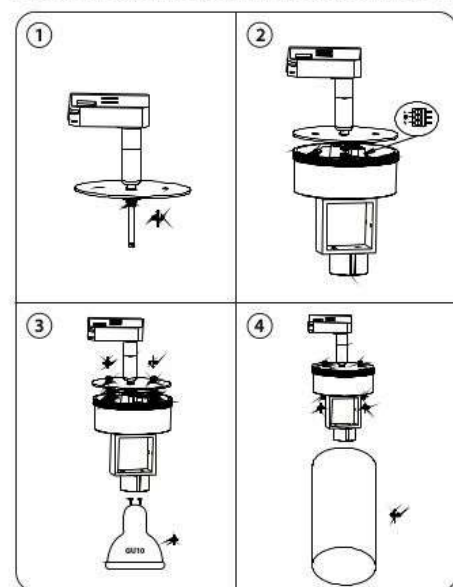

3 вариант крепления для 21648X и 21649X

216486 216487 216496 216497

www.lightstar.ru