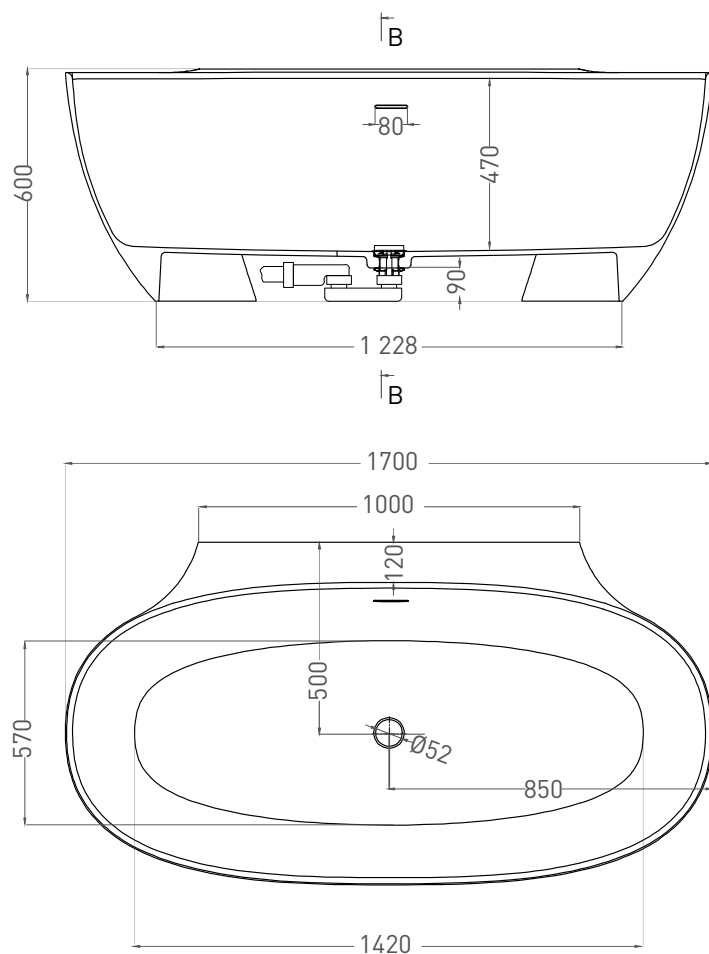

ALDA WALL 170

ПРИСТЕННАЯ ВАННА 101925M

Дизайн: Salini SRL

salini
L'ANIMA DELL'ACQUA

Размеры: 1700 x 900 x 600 мм

Вес нетто / брутто: 114 / 165 кг

Объём до перелива: 350 л

Глубина до перелива: 400 мм

Материал: S-Stone

Покрытие: матовое

Цвет: RAL / белый

Комплектация: интегрированный слив-перелив, сифон, донный клапан Click-clack в цвет изделия с логотипом Salini

Требуемый смеситель: настенный / на борт ванны

Гарантия: 5 лет

Производство: Италия / Россия

Salini SRL

20122 Italia, Milano, Largo Ildefonso Schuster, 1

info@salini-srl.com

www.salini-srl.com

© Salini SRL - All rights reserved

Все права защищены. Несанкционированное копирование, публикация, полное или частичное воспроизведение запрещены.