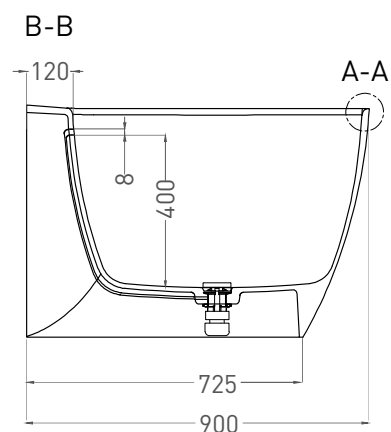

ALDA WALL 170

ПРИСТЕННАЯ ВАННА 101925M

Дизайн: Salini SRL

salini
L'ANIMA DELL'ACQUA

Размеры: 1700 x 900 x 600 мм

Вес нетто / брутто: 114 / 165 кг

Объём до перелива: 350 л

Глубина до перелива: 400 мм

Материал: S-Stone

Покрытие: матовое

Цвет: RAL / белый

Комплектация: интегрированный слив-перелив, сифон, донный клапан Click-clack в цвет изделия с логотипом Salini

Требуемый смеситель: настенный / на борт ванны

Гарантия: 5 лет

Производство: Италия / Россия

Salini SRL

20122 Italia, Milano, Largo Ildefonso Schuster, 1

info@salini-srl.com

www.salini-srl.com

© Salini SRL - All rights reserved

Все права защищены. Несанкционированное копирование, публикация, полное или частичное воспроизведение запрещены.