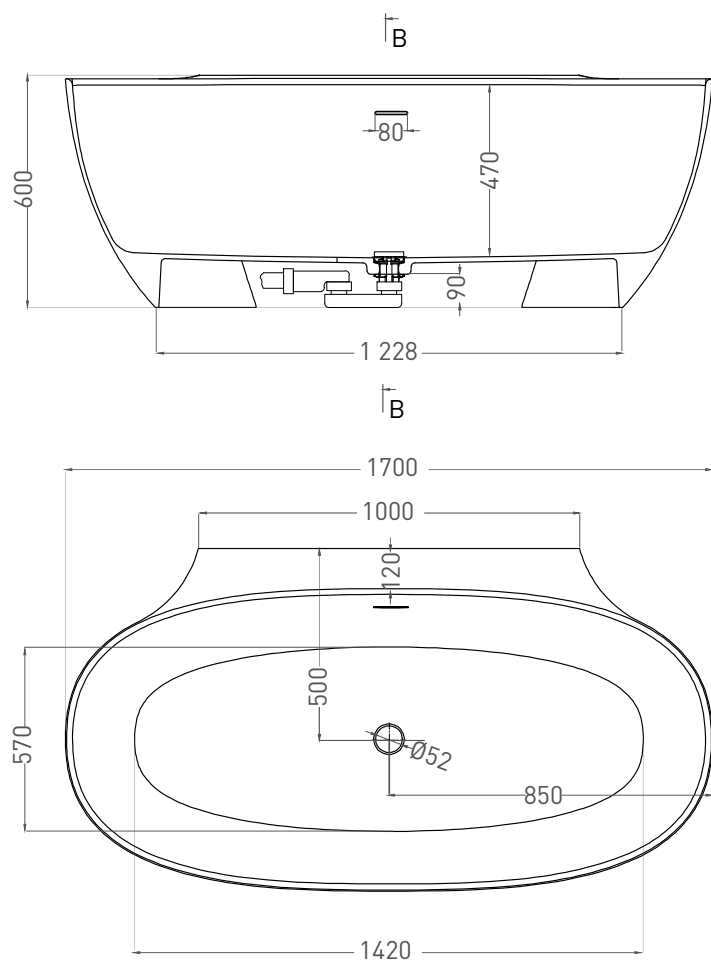

ALDA WALL 170

ПРИСТЕННАЯ ВАННА 101915G

Дизайн: Salini SRL

salini
L'ANIMA DELL'ACQUA

Размеры: 1700 x 900 x 600 мм

Вес нетто / брутто: 133 / 184 кг

Объём до перелива: 350 л

Глубина до перелива: 400 мм

Материал: S-Sense

Покрытие: глянцевое

Цвет: RAL / белый

Комплектация: интегрированный слив-перелив, сифон, донный клапан Click-clack в цвет изделия с логотипом Salini

Требуемый смеситель: настенный / на борт ванны

Гарантия: 5 лет

Производство: Италия / Россия

Salini SRL

20122 Italia, Milano, Largo Ildefonso Schuster, 1

info@salini-srl.com

www.salini-srl.com

© Salini SRL - All rights reserved

Все права защищены. Несанкционированное копирование, публикация, полное или частичное воспроизведение запрещены.