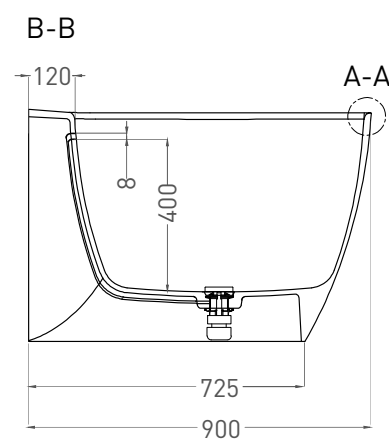

ALDA WALL 170

ПРИСТЕННАЯ ВАННА 101915G

Дизайн: Salini SRL

salini
L'ANIMA DELL'ACQUA

Размеры: 1700 x 900 x 600 мм

Вес нетто / брутто: 133 / 184 кг

Объём до перелива: 350 л

Глубина до перелива: 400 мм

Материал: S-Sense

Покрытие: глянцевое

Цвет: RAL / белый

Комплектация: интегрированный слив-перелив, сифон, донный клапан Click-clack в цвет изделия с логотипом Salini

Требуемый смеситель: настенный / на борт ванны

Гарантия: 5 лет

Производство: Италия / Россия

Salini SRL

20122 Italia, Milano, Largo Ildefonso Schuster, 1

info@salini-srl.com

www.salini-srl.com

© Salini SRL - All rights reserved

Все права защищены. Несанкционированное копирование, публикация, полное или частичное воспроизведение запрещены.