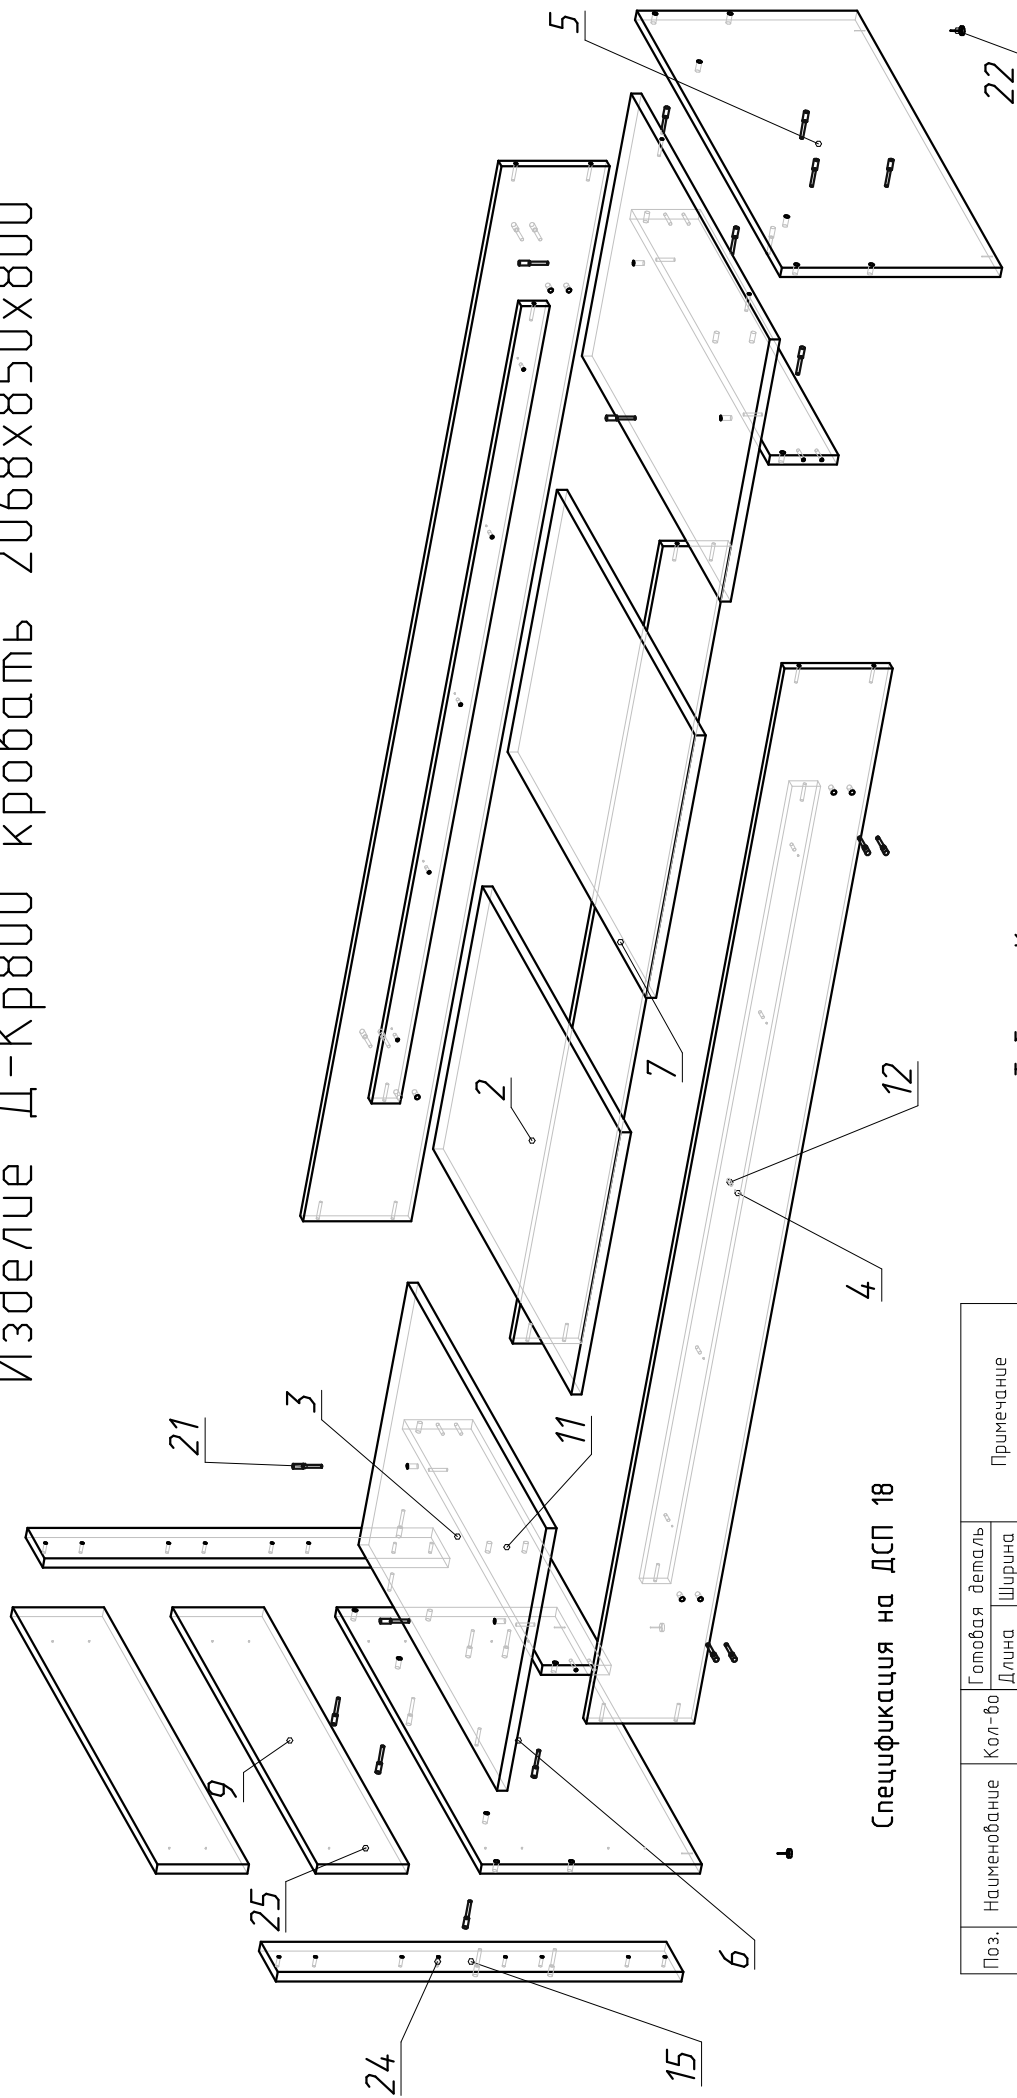

Изделие Д-Кр800 кровать 2068x850x800

Спецификация на ДСП 18

Поз.	Наименование	Кол-во	Готовая деталь		Примечание
			Длина	Ширина	
2	горизонтальная	2	501	812	
3	горизонтальная	2	501	812	
4	фронтальная	2	2014	189	
5	Вертикальная2	1	385	850	
6	Вертикальная2	1	385	850	
7	фронтальная	1	120	1522	
9	Вертикальная2	2	160	850	
11	Вертикальная3	2	120	812	
12	фронтальная	2	50	1522	
15	Вертикальная1	2	709	100	

Таблица Крепежа

№	Наименование материала	Ед. изм.	Количество в заказе
21-1	Заглушка к конфирмату	шт	32
24-1	Заглушка к шурупу	шт	26
21	Конфирмат 7x50	шт.	32
4	Пакет для фурнитуры	шт	1
22	Подпятник 260х30	шт	4
24	Шуруп 5x30	шт.	26