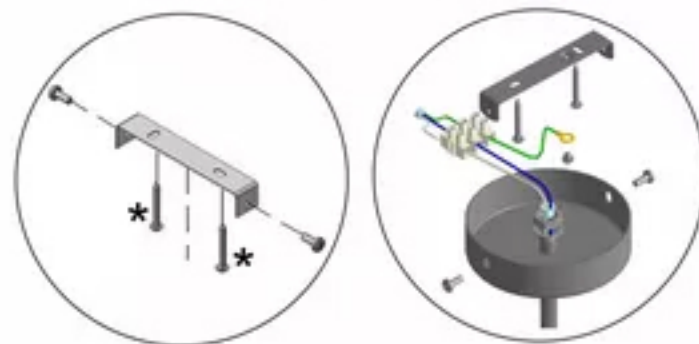

Инструкция по сборке/Құрастыру жөніндегі нұсқаулық V3038-8/5PL
лампочки в комплект не входят/шамдар жинаққа кірмейді

(RU)

Комплектность:

коподка - 1 шт.
винт установочный с прямым шлицем - 15 шт.
хомут - стяжка для провода - 1 шт.
гайка - 5 шт.
шайба - 5 шт.
планка - 1 шт.
винт - 2 шт.
плафон - 1 шт.
провод для заземления - 1 шт.
винт для заземления - 1 шт.
плафон - 5 шт.

технические характеристики:
мощность 5xЕ14 макс. 40Вт

* в комплект поставки не входит

(KZ)

Жыынтықтылығы:

қалып - 1 дана,
тік саңылауы бар орнату бұрандасы - 15 дана,
сым қысқышы - 1 дана,
гайка - 5 дана,
шайба - 5 дана,
планка - 1 дана,
бұранда - 2 дана,
реңк - 1 дана,
жерге қосу сым - 1 дана,
жерге қосу бұрандасы - 1 дана,
реңк - 5 дана.

техникалық сипаттамалары:
5xЕ14 қуаты макс. 40Вт.

* жеткізілім жыынтығына кірмейді