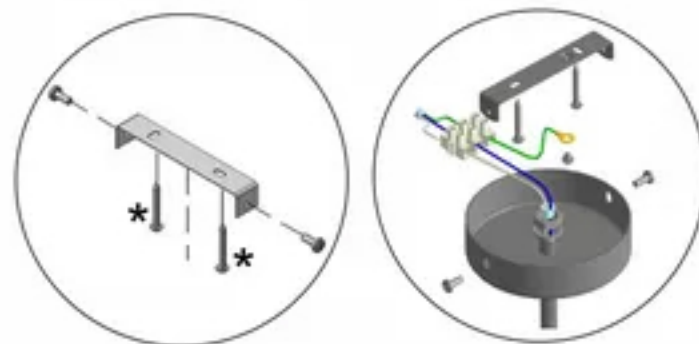

Инструкция по сборке/Құрастыру жөніндегі нұсқаулық V3038-8/5PL
лампочки в комплект не входят/шамдар жинаққа кірмейді

(RU)

Комплектность:

коподка - 1 шт.
винт установочный с прямым шлицем - 15 шт.
хомут - стяжка для провода - 1 шт.
гайка - 5 шт.
шайба - 5 шт.
планка - 1 шт.
винт - 2 шт.
плафон - 1 шт.
провод для заземления - 1 шт.
винт для заземления - 1 шт.
плафон - 5 шт.

технические характеристики:
мощность 5xЕ14 макс. 40Вт

* в комплект поставки не входит

(KZ)

Жыынтықтылығы:

қалып - 1 дана,
тік саңылауы бар орнату бұрандасы - 15 дана,
сым қысқышы - 1 дана,
гайка - 5 дана,
шайба - 5 дана,
планка - 1 дана,
бұранда - 2 дана,
реңк - 1 дана,
жерге қосу сым - 1 дана,
жерге қосу бұрандасы - 1 дана,
реңк - 5 дана.

техникалық сипаттамалары:
5xЕ14 қуаты макс. 40Вт.

* жеткізілім жыынтығына кірмейді