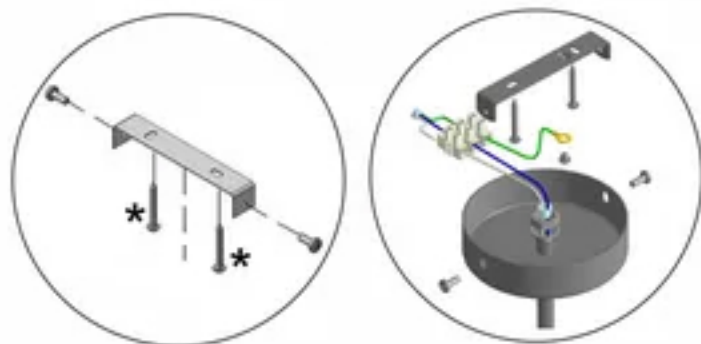

Инструкция по сборке/Құрастыру жөніндегі нұсқаулық V3038-8/5PL
лампочки в комплект не входят/шамдар жинаққа кірмейді

(RU)

Комплектность:

коподка - 1 шт.
винт установочный с прямым шлицем - 15 шт.
хомут - стяжка для провода - 1 шт.
гайка - 5 шт.
шайба - 5 шт.
планка - 1 шт.
винт - 2 шт.
плафон - 1 шт.
провод для заземления - 1 шт.
винт для заземления - 1 шт.
плафон - 5 шт.

Комплектность:

коподка - 1 шт.
винт установочный с прямым шлицем - 15 шт.
хомут - стяжка для провода - 1 шт.
гайка - 5 шт.
шайба - 5 шт.
планка - 1 шт.
винт - 2 шт.
плафон - 1 шт.
провод для заземления - 1 шт.
винт для заземления - 1 шт.
плафон - 5 шт.