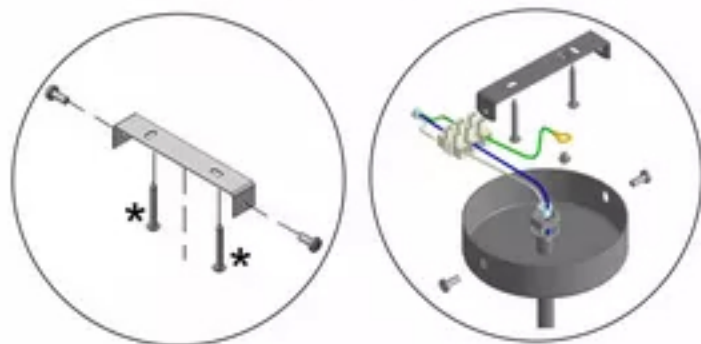

Инструкция по сборке/Құрастыру жөніндегі нұсқаулық V3038-8/5PL
лампочки в комплект не входят/шамдар жинаққа кірмейді

(RU)

Комплектность:

коподка - 1 шт.
винт установочный с прямым шлицем - 15 шт.
хомут - стяжка для провода - 1 шт.
гайка - 5 шт.
шайба - 5 шт.
планка - 1 шт.
винт - 2 шт.
плафон - 1 шт.
провод для заземления - 1 шт.
винт для заземления - 1 шт.
плафон - 5 шт.

технические характеристики:
мощность 5xЕ14 макс. 40Вт

* в комплект поставки не входит

(KZ)

Жыынтықтылығы:

қалып - 1 дана,
тік саңылауы бар орнату бұрандасы - 15 дана,
сым қысқышы - 1 дана,
гайка - 5 дана,
шайба - 5 дана,
планка - 1 дана,
бұранда - 2 дана,
реңк - 1 дана,
жерге қосу сым - 1 дана,
жерге қосу бұрандасы - 1 дана,
реңк - 5 дана.

техникалық сипаттамалары:
5xЕ14 қуаты макс. 40Вт.

* жеткізілім жыынтығына кірмейді