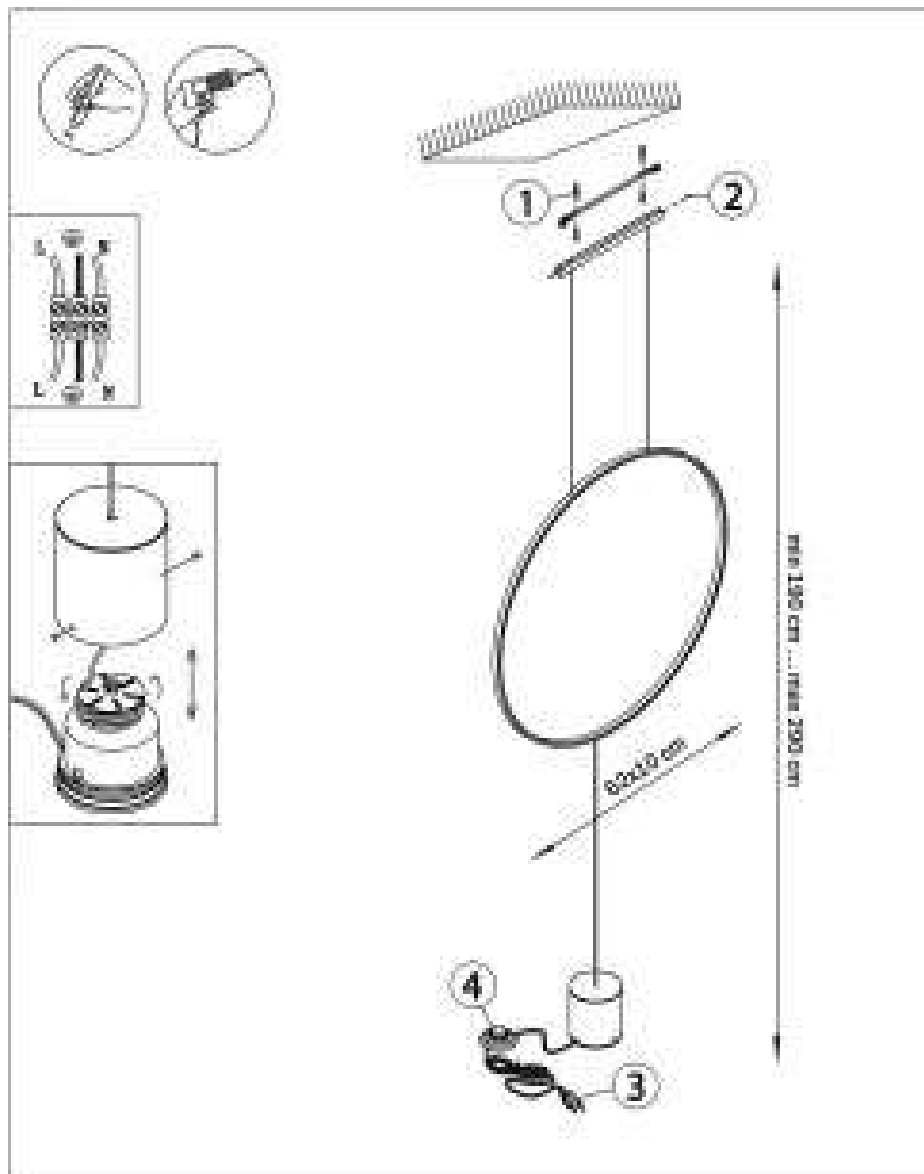

СЕРИЯ UNDINE
АРТИКУЛЫ 738657

**ИНСТРУКЦИЯ ПО УСТАНОВКЕ
И ПОДКЛЮЧЕНИЮ СВЕТИЛЬНИКА**

738657

www.lightstar.ru