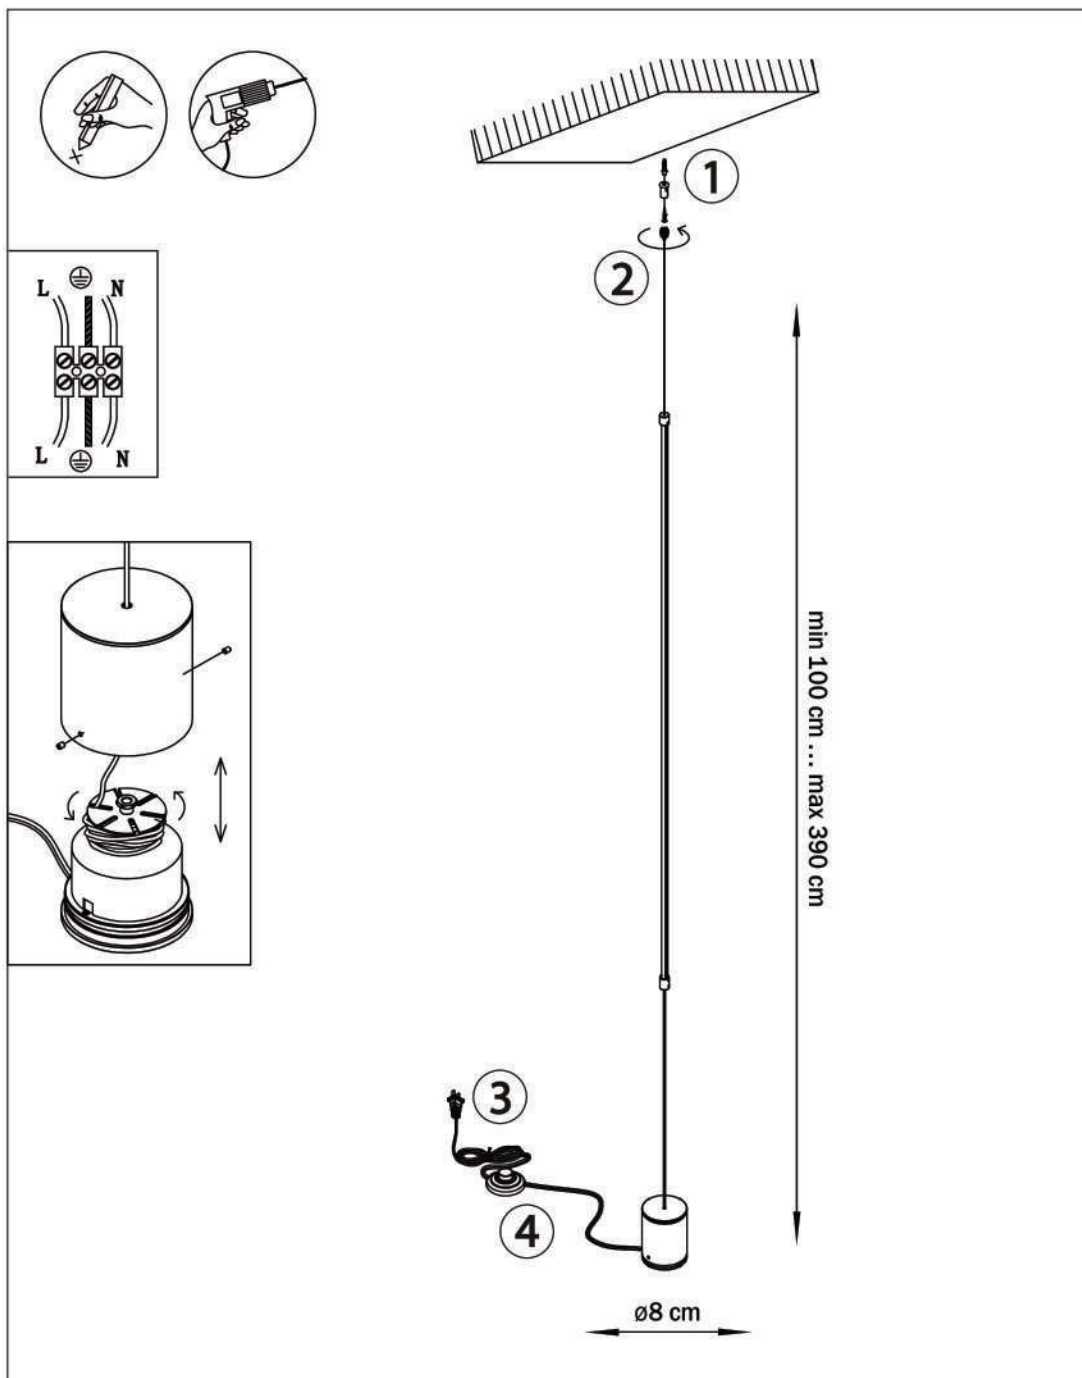

СЕРИЯ UNDINE Артикулы 738617

ИНСТРУКЦИЯ ПО УСТАНОВКЕ И ПОДКЛЮЧЕНИЮ СВЕТИЛЬНИКА

738617