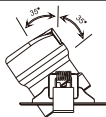

Instruction

MAYTONI
DECORATIVE LIGHTING

Встраиваемый светильник Phill
DL014-6-L9W

72 MM

• \varnothing 85 MM •

шаблон

\varnothing 70 MM