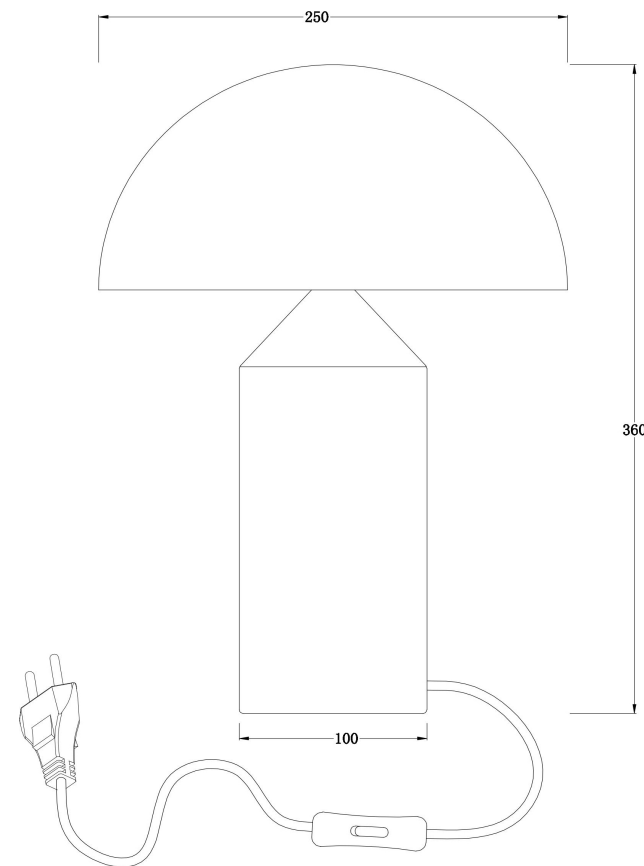

## Инструкция FR5218TL-02B1

2x E14 60W

Модель: FR5218TL-02B1

Коллекция: Modern

Серия: Eleon

Настольная лампа