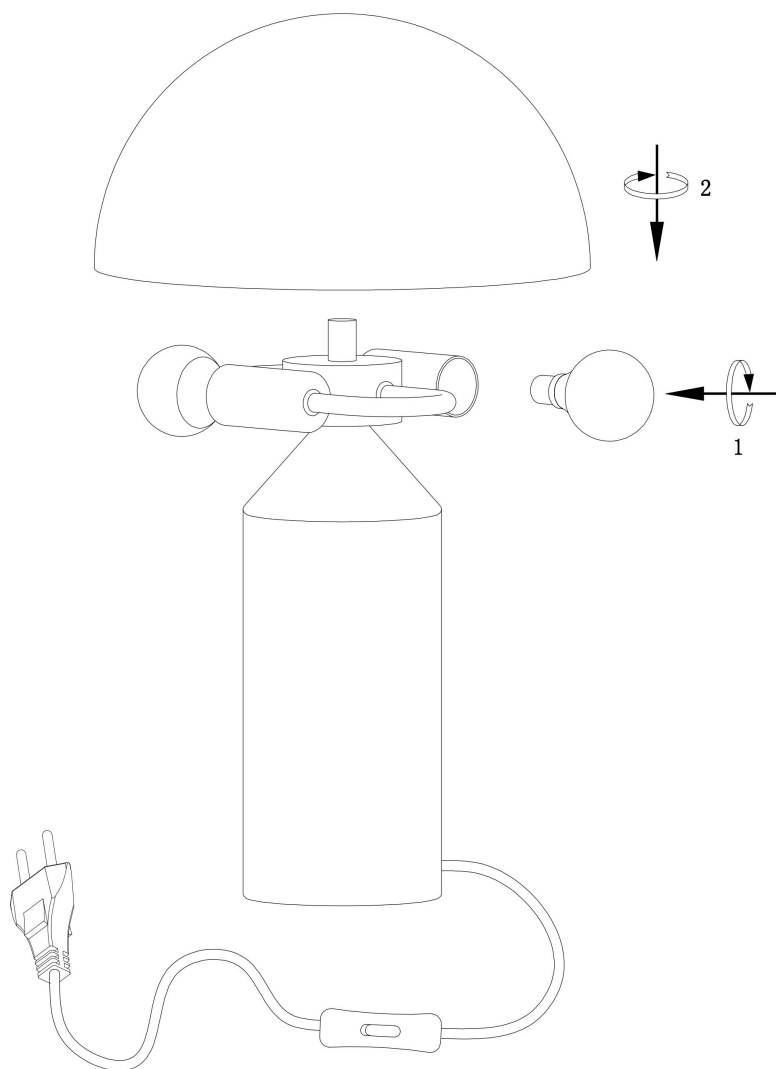

## Инструкция FR5218TL-02B1

2x E14 60W

Модель: FR5218TL-02B1

Коллекция: Modern

Серия: Eleon

Настольная лампа