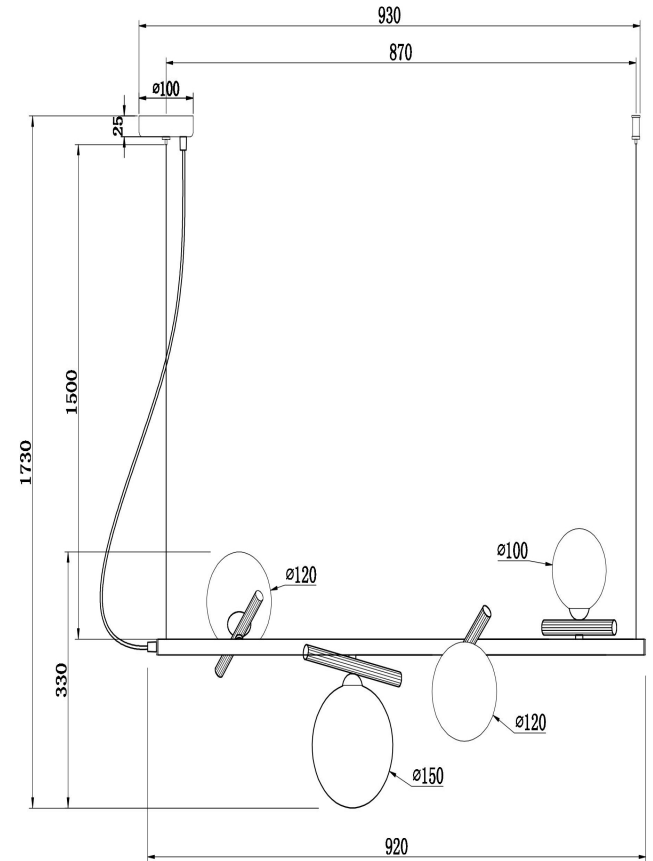

freya

Инструкция FR5259PL-04BS

4xG9 25W

Модель: FR5259PL-04BS
Коллекция: Modern
Серия: Серия - 259
Подвесной светильник