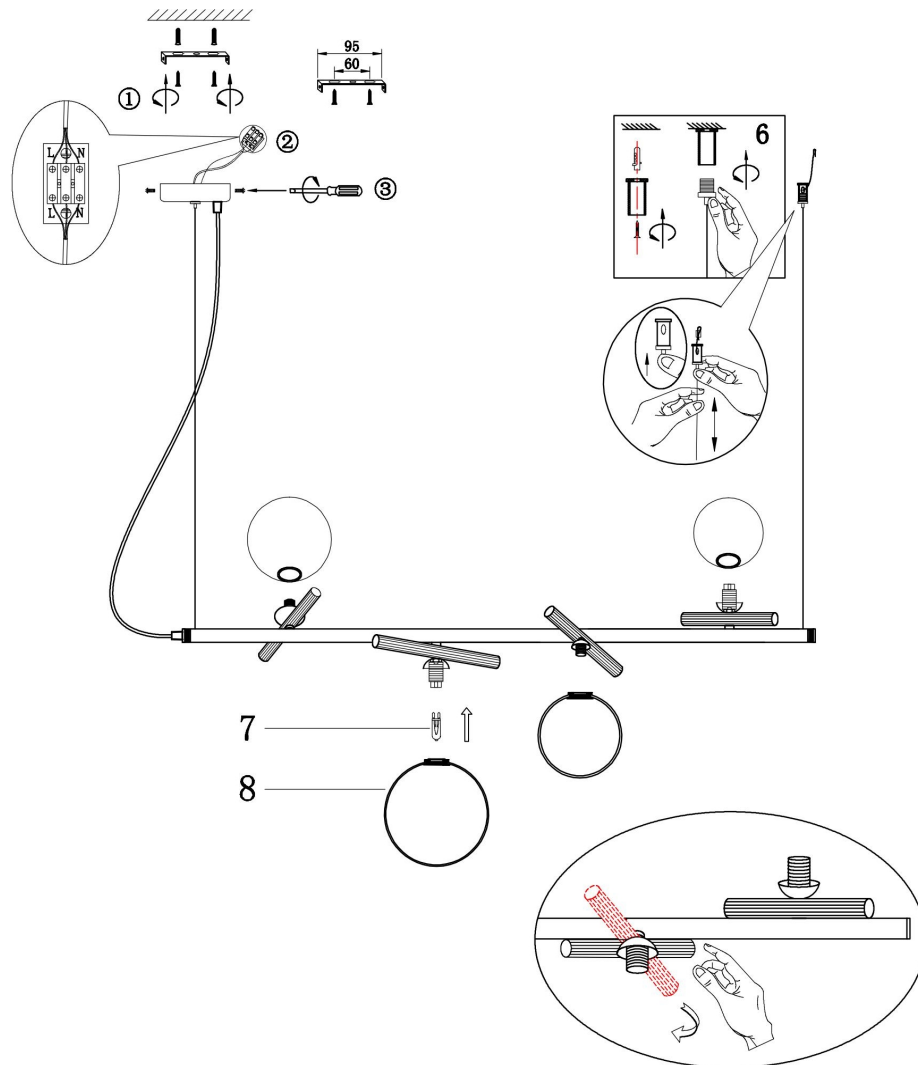

freya

Инструкция FR5259PL-04BS

4xG9 25W

Модель: FR5259PL-04BS
Коллекция: Modern
Серия: Серия - 259
Подвесной светильник