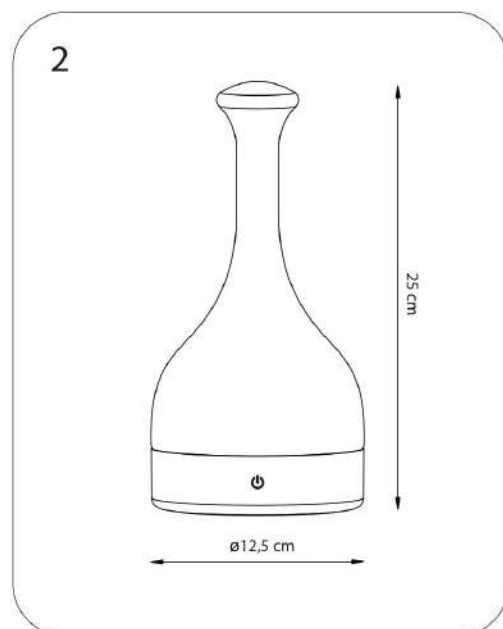

ИНСТРУКЦИЯ ПО УСТАНОВКЕ И ПОДКЛЮЧЕНИЮ СВЕТИЛЬНИКА

СЕРИЯ ALFA
АРТИКУЛЫ 745945

www.lightstar.ru