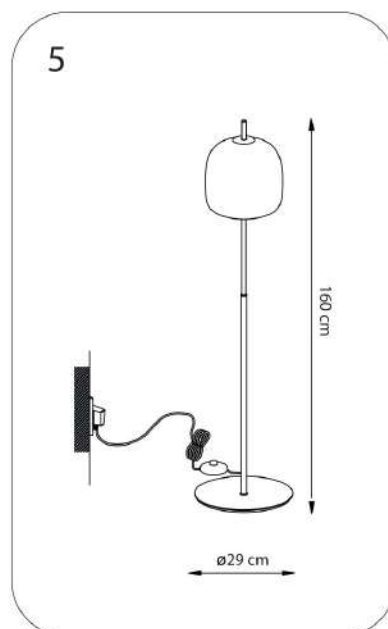

ИНСТРУКЦИЯ ПО УСТАНОВКЕ И ПОДКЛЮЧЕНИЮ СВЕТИЛЬНИКА

СЕРИЯ CUPOLA
АРТИКУЛЫ 804718

www.lightstar.ru