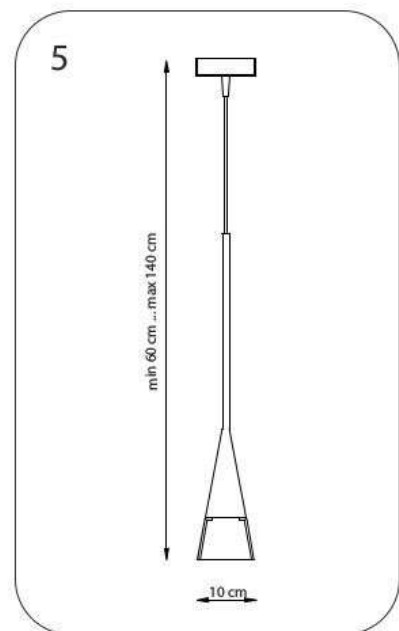

ИНСТРУКЦИЯ ПО УСТАНОВКЕ И ПОДКЛЮЧЕНИЮ СВЕТИЛЬНИКА

СЕРИЯ CONICITA
АРТИКУЛЫ 80411X

804110

804117

www.lightstar.ru