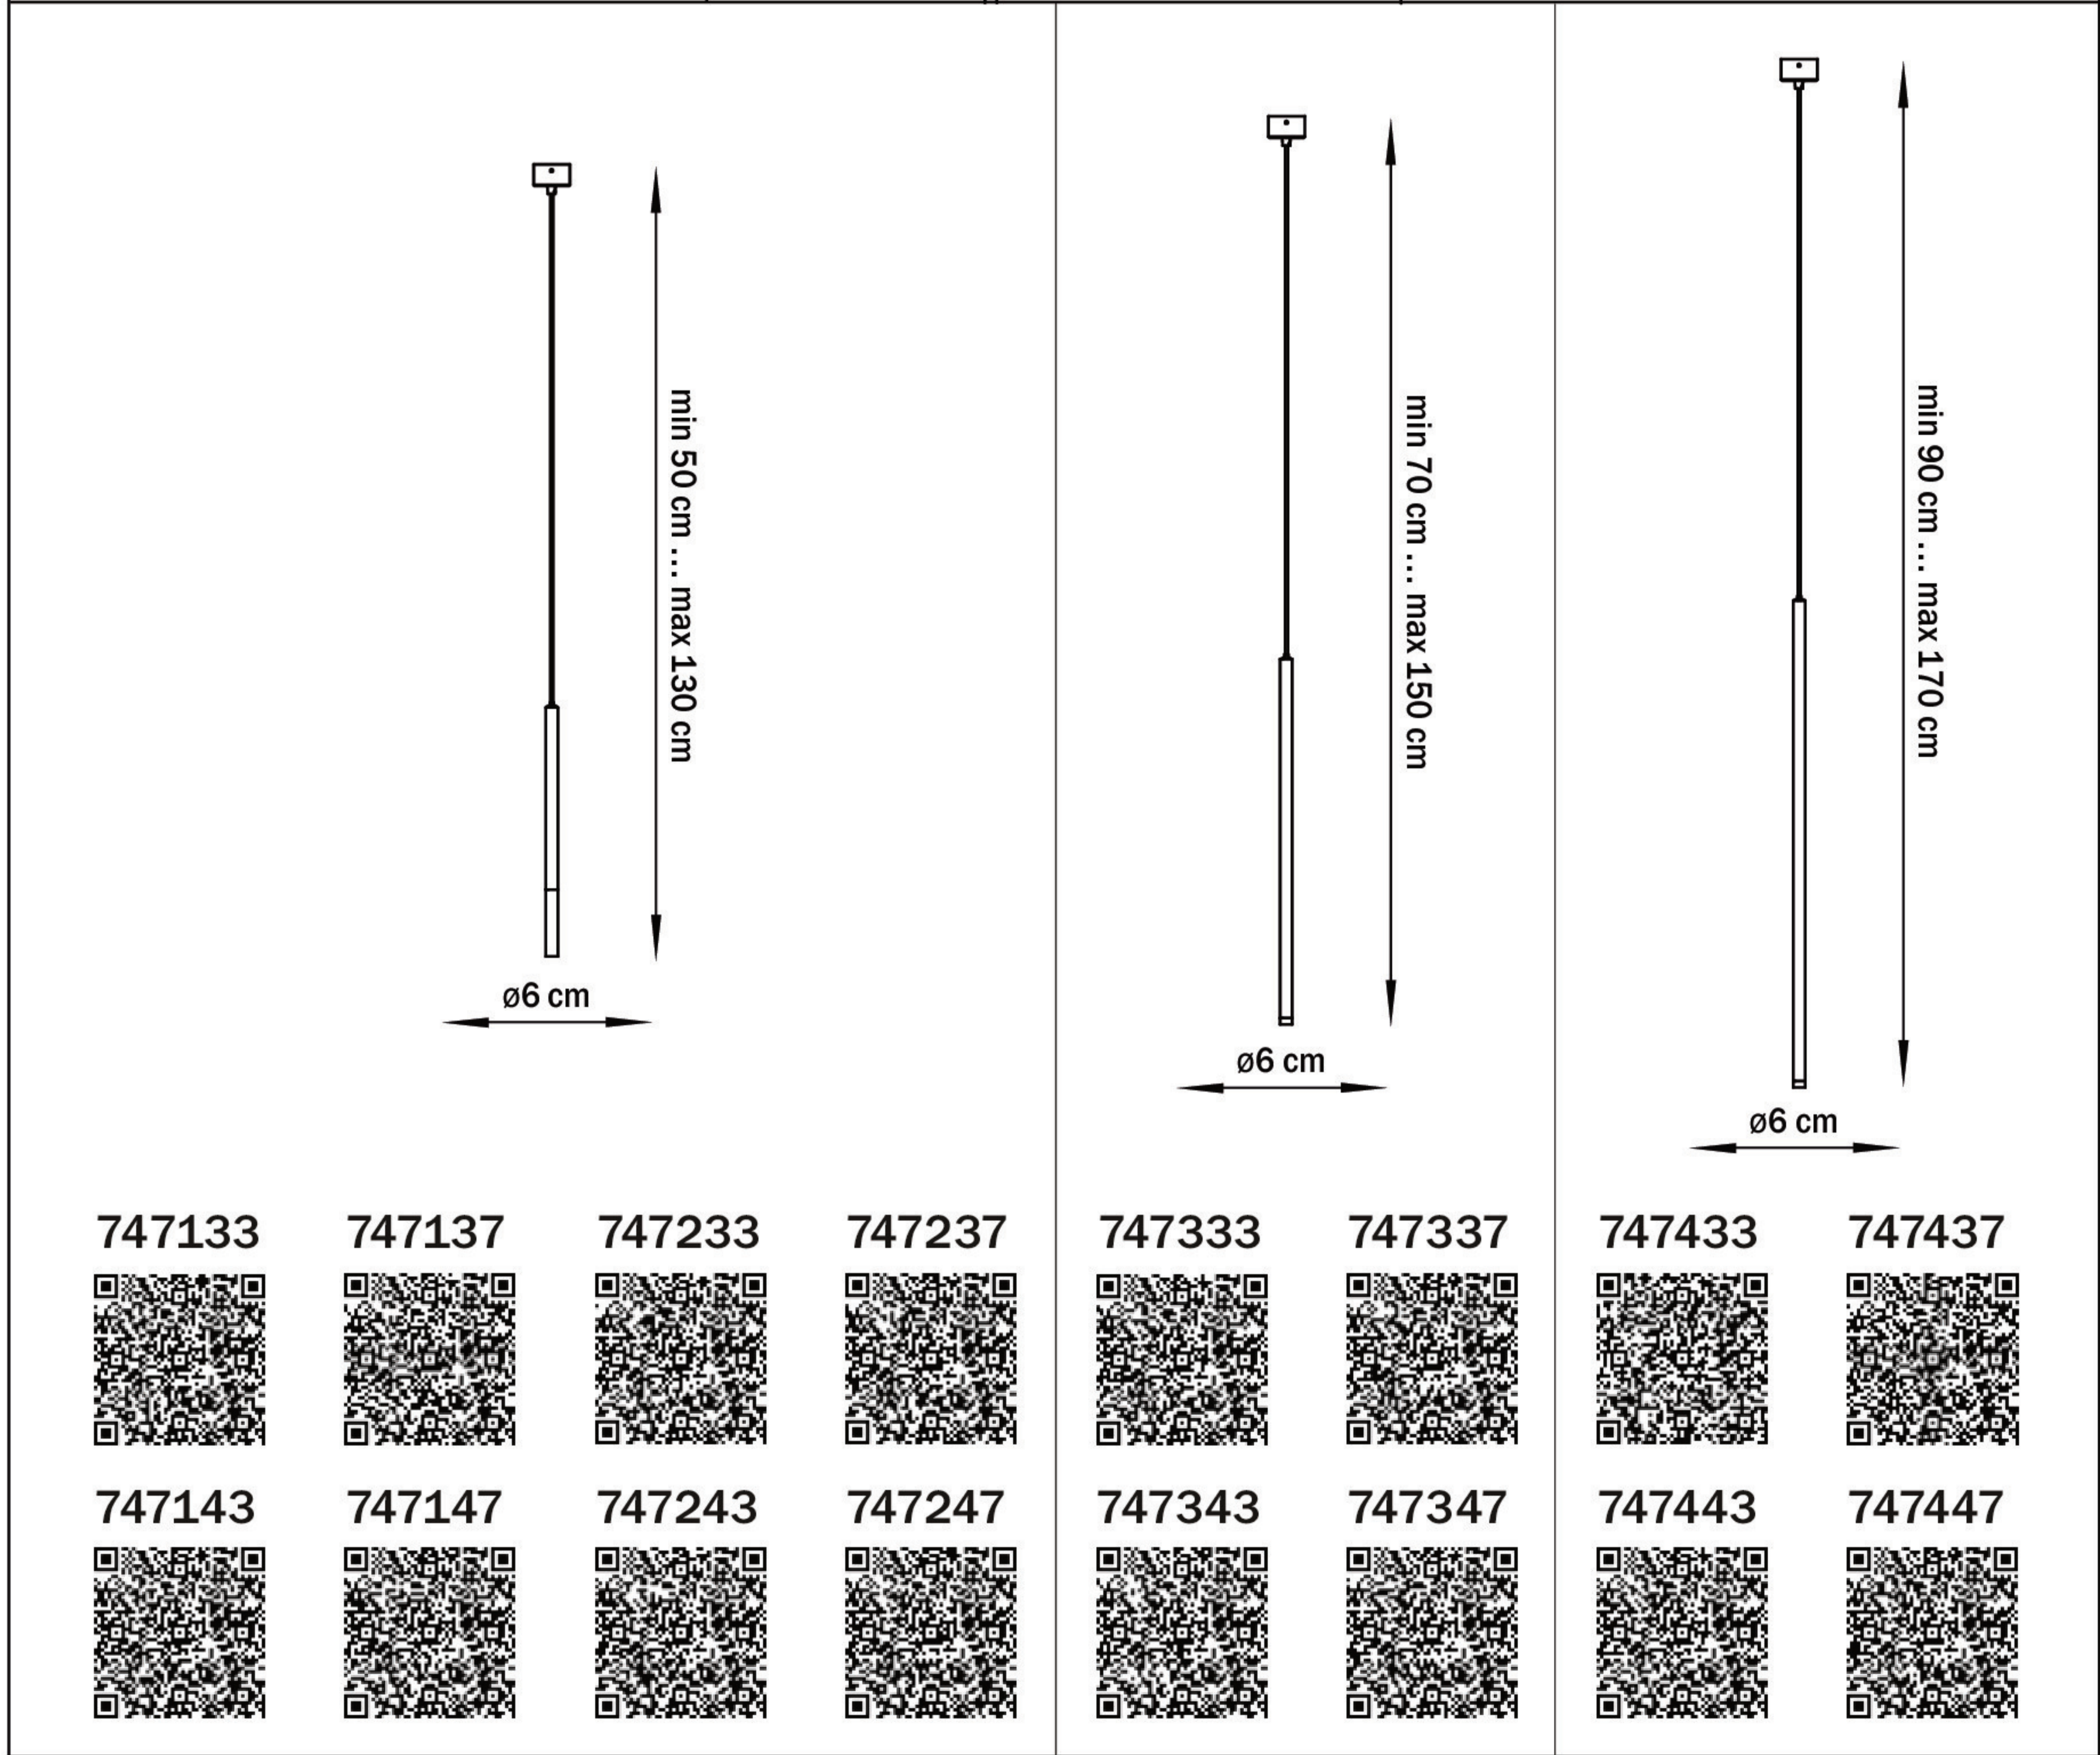

1. Светильник работает от сетевого напряжения 230В.
2. Всегда выключайте напряжение, когда устанавливаете светильник.