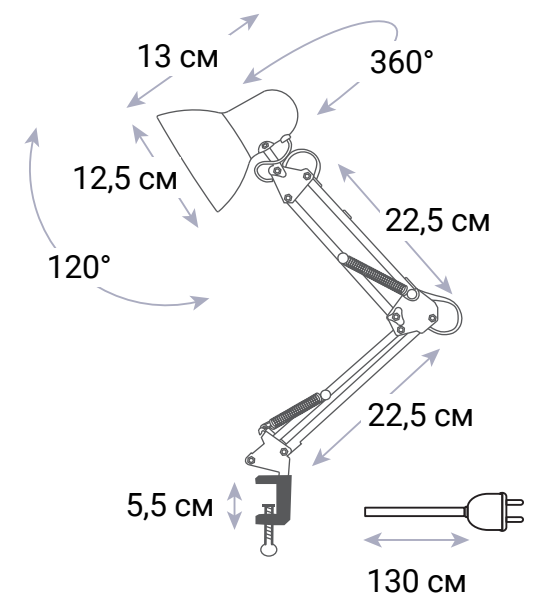

TBL-01-bk

TBL-01-wh

Для использования с лампами накаливания,
светодиодными или люминесцентными лампами

НАСТОЛЬНЫЙ СВЕТИЛЬНИК **фаза®**

TBL-01-BK
TBL-01-WH