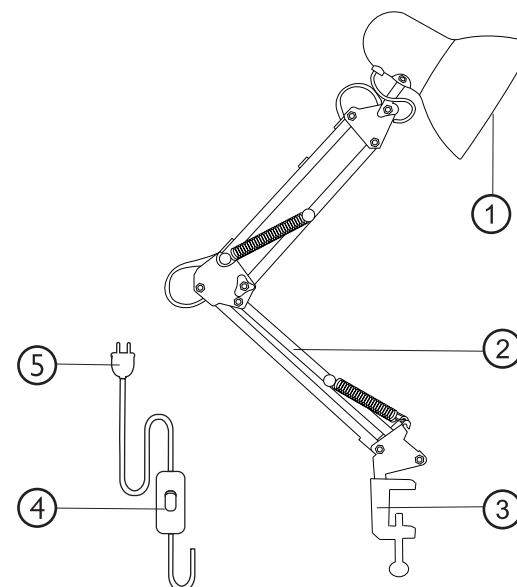

Схема светильника

1. Патрон для лампы с цоколем E27
2. Подвижное основание светильника
3. Струбцина для закрепления светильника
4. Выключатель
5. Кабель для питания от сети ~220-240В

Комплектация:

Светильник, шт1
 Инструкция по эксплуатации, шт.....1
 Струбцина для закрепления светильника, шт1
 Индивидуальная упаковка, шт1