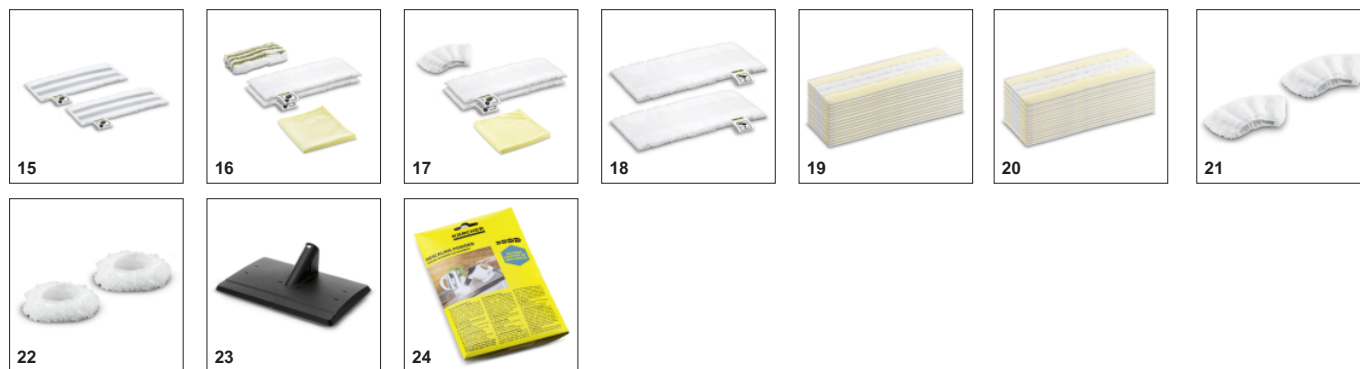

АКСЕССУАРЫ SC 4 DELUXE EASYFIX PREMIUM

1.513-280.0

	Артикул	Описание		
ПАРООЧИСТИТЕЛЬ / ПАРОПЫЛЕСОС / ГЛАДИЛЬНАЯ СИСТЕМА				
Комплекты текстильных салфеток				
Комплект абразивных салфеток к насадке для пола EasyFix	15	2.863-309.0	Абразивные салфетки для пола EasyFix удаляют даже стойкие пятна с каменных полов, нечувствительных к механическим воздействиям. Застежка-липучка позволяет легко прикреплять салфетку к насадке и снимать ее без контакта с грязью.	☐
Комплект микроволоконных салфеток для ванной	16	2.863-266.0	Набор микроволоконных салфеток для оптимальной уборки в ванной: 2 салфетки для пола к насадке для пола EasyFix, 1 абразивная обтяжка для ручной насадки и 1 салфетка для полировки.	☐
Комплект микроволоконных салфеток для кухни	17	2.863-265.0	Набор микроволоконных салфеток для оптимальной уборки на кухне: 2 салфетки для пола к насадке для пола EasyFix, 1 обтяжка для ручной насадки и 1 салфетка для чистки нержавеющей стали.	☐
Комплект микроволоконных салфеток к насадке для пола EasyFix Mini	18	2.863-296.0	2 износостойкие и хорошо впитывающие влагу микроволоконные салфетки для пола к насадке для пола EasyFix Mini, удобно закрепляемые застежкой-липучкой и снимаемые без контакта с грязью.	☐
Набор одноразовых салфеток для парочистителей SC	19	2.863-299.0	Набор 15 одноразовых салфеток к насадке для пола EasyFix для быстрого и гигиенической очистки твердых поверхностей. Желтые полоски застежки-липучки позволяют легко крепить ткань к насадке.	☐
Комплект одноразовых салфеток EasyFix Mini	20	2.863-300.0	15 салфеток однократного применения к насадке для пола EasyFix Mini, обеспечивающие быструю и гигиеничную очистку твердых напольных покрытий. Легко фиксируются на насадке при помощи крепления-липучки.	☐
Комплект микроволоконных обтяжек для ручной насадки	21	2.863-270.0	2 обтяжки из высококачественного микроволокна для ручной насадки, обеспечивающие улучшенное отделение и поглощение жировых и прочих загрязнений.	☐
Комплект микроволоконных обтяжек для большой круглой щетки	22	2.863-243.0	2 обтяжки из микроволокна для большой круглой щетки, предназначенные для бережного удаления особенно стойких загрязнений на кухне и в ванной.	☐
Другое				
Насадка для удаления обоев	23	2.863-062.0	Насадка для удаления обоев идеально подходит для удаления обоев и остатков клея, используя силу пара.	☐
АНТИНАКИПИН				
Порошковый антинакипин RM 511(6 × 17 г)	24	6.296-193.0	Эффективно удаляет накипь, образующуюся в парочистителях и других бытовых электроприборах (чайниках, кофеварках и т. д.), обеспечивая продление срока их службы и уменьшение расхода электроэнергии.	☐

☒ Включено в комплект поставки
☐ Доступные аксессуары
☐ Чистящие средства.