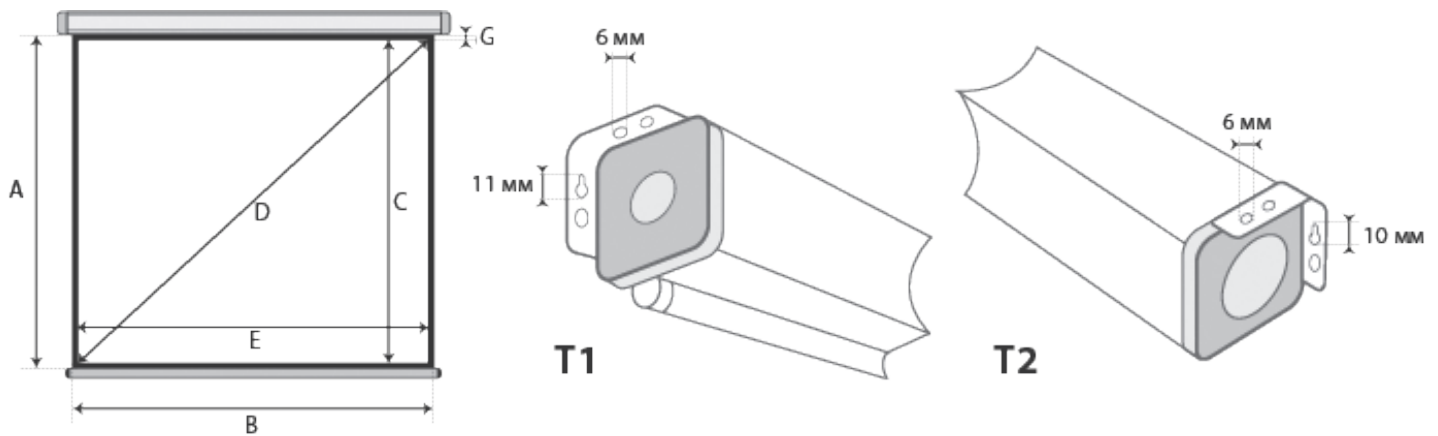

Формат	Код продукта	Общий размер (АxВ, см)	Рабочая область (СxЕ, см)	Диагональ рабочей области D (см/дюймы)	Черная кайма по периметру (G, см)	Габариты корпуса (ШxВxД, мм)	Тип корректора проекции	Вес (кг)
1:1	LMC-100102	180x180	174x174	246/97	3	96x96x2060	T1	10
	LMC-100103	203x203	197x197	279/110	3	96x96x2290	T1	12
	LMC-100125	220x220	214x214	303/119	3	96x96x2460	T1	13
	LMC-100105	244x244	236x236	334/131	3	96x96x2660	T1	14
	LMC-100126	280x280	272x272	385/151	4	104x104x2920	T2	22
	LMC-100106	305x305	297x297	420/165	4	104x104x3170	T2	25
4:3	LMC-100107	128x171	122x165	205/81	3	96x96x1970	T1	9
	LMC-100108	153x203	147x197	246/97	3	96x96x2290	T1	11
	LMC-100109	183x244	175x236	294/116	4	96x96x2660	T1	13
	LMC-100110	229x305	221x297	370/146	4	94x94x3170	T2	17
	LMC-100111	274x366	266x358	446/176	4	104x104x3780	T2	28
	LMC-100112	305x406	297x398	497/196	4	107x107x4180	T2	32
16:9	LMC-100118	147x200	109x194	223/88	3/35	96x96x2260	T1	10
	LMC-100113	184x220	119x212	243/96	4/61	96x96x2460	T1	12
	LMC-100114	189x240	130x232	266/105	4/55	96x96x2660	T1	13
	LMC-100115	202x280	153x272	312/123	4/45	96x96x3060	T2	15
	LMC-100116	203x300	164x292	335/132	4/35	94x94x3120	T2	17
	LMC-100135	211x366	201x358	411/162	4/35	104x104x3820	T2	31
	LMC-100123	259x400	221x392	450/177	4/34	104x104x4120	T2	36
16:10	LMC-100127	115x180	105x168	198/78	5/6	96x96x2060	T1	9
	LMC-100128	129x200	119x190	224/88	5	96x96x2260	T1	10
	LMC-100129	141x220	131x210	248/97	5	96x96x2460	T1	11
	LMC-100130	154x240	144x230	271/107	5	96x96x2660	T1	13
	LMC-100131	179x280	169x270	319/125	5	96x96x3060	T1	15
	LMC-100132	191x300	181x290	342/135	5	94x94x3120	T2	16
	LMC-100133	233x366	223x356	419/165	5	104x104x3780	T2	32
	LMC-100134	254x400	254x390	460/181	5	104x104x4120	T2	33