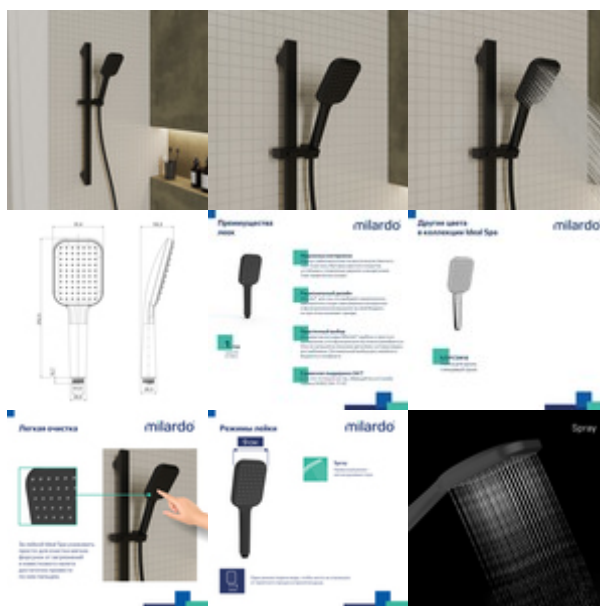

Лейка для душа, черная матовая, 1F, Ideal Spa, Milardo, ILS1FBSM18

Ideal Spa ILS1FBSM18

Розничная цена: **990 Р**

Прямоугольная лейка для душа Ideal Spa станет оптимальным решением для современных интерьеров. Лейка лаконичной формы будет эффектно сочетаться с квадратной сантехникой, а трендовый черный цвет станет ярким акцентом в пространстве ванной. Наличие одного режима подачи воды позволит сосредоточиться непосредственно на приятном процессе принятия душа. □ Цветное покрытие защищает лейку Milardo® от появления царапин и устойчиво к выцветанию (при должном уходе). □ Форсунки выполнены из мягкого полимера, препятствующего оседанию извести внутри корпуса лейки. Для очистки форсунок от накопившегося загрязнения достаточно провести пальцем по их поверхности. □ Гарантия на душевые лейки Milardo® – 1 год. (с) Авторский текст, декабрь 2023 г.

О товаре

Бренд:	Milardo
Гарантийный срок:	1 год
Размер изделия, мм.:	91x59x253
Цвет изделия:	Черный матовый

Общие характеристики

Длина изделия, мм:	91
Ширина изделия, мм:	59
Высота изделия, мм:	253
Расход воды (л./мин.):	16,2
Размер изделия, мм.:	91x59x253
Цвет изделия:	Черный матовый

Дизайн

Стиль:	Модерн
Цвет диска лейки:	Черный
Форма лейки:	Квадратная

Функционал

Безопасность

Гарантийный срок:	1 год
-------------------	-------