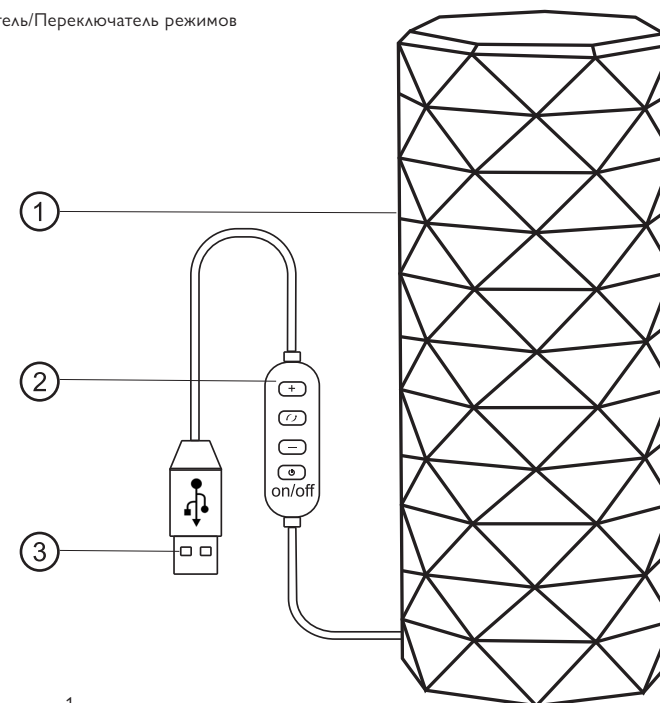

### СХЕМА СВЕТИЛЬНИКА

1. Светильник
2. Диммируемый выключатель/Переключатель режимов
3. Кабель с USB выходом