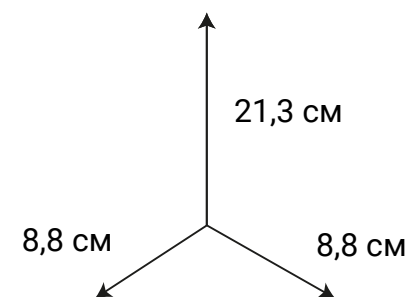

ИСТОЧНИКИ СВЕТА:

2 SMD светодиода

ПОТРЕБЛЯЕМАЯ МОЩНОСТЬ

3 Вт

регулировка
цветовой
температуры
и яркости

Регулировка светильника
происходит при помощи
блока управления

НАСТОЛЬНЫЙ СВЕТОДИОДНЫЙ СВЕТИЛЬНИК "КРИСТАЛЛ"