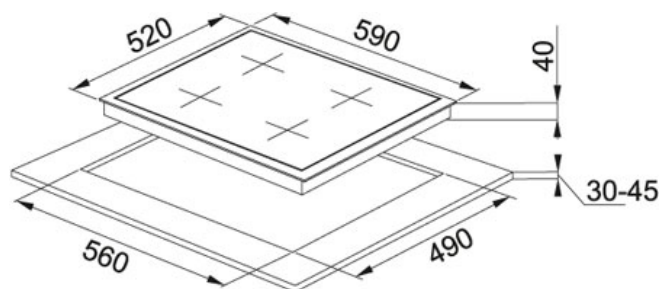

СПЕЦИФИКАЦИЯ

ВИД ТОВАРА: Варочные поверхности ТИП ПОВЕРХНОСТИ: Чёрное стекло СЕРИЯ: GLASS LINEAR МОДЕЛЬ: FHGS 604 4G
BK C

Информация о товаре

Артикул	106.0301.092
Решетки	Чугун
Размеры	590 ммx520 мм
Размеры выреза	560 ммx490 мм
Ширина в см	60,00000