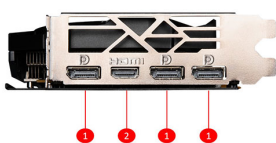

## CONNECTIONS

1. DisplayPort
2. HDMI™

### TWIN FROZR 9

Эксклюзивная система охлаждения TWIN FROZR 9 гарантирует эффективный отвод тепла от всех элементов видеокарты.

### Медное основание

В основании кулера находится массивная пластина из никелированной меди, которая отводит тепло от графического процессора и чипов памяти и передает его на тепловые трубки для последующего рассеивания.

### Металлический бэкплейт

Прочная алюминиевая пластина укрепляет видеокарту по всей длине, обеспечивая пассивное охлаждение за счет термопрокладок.