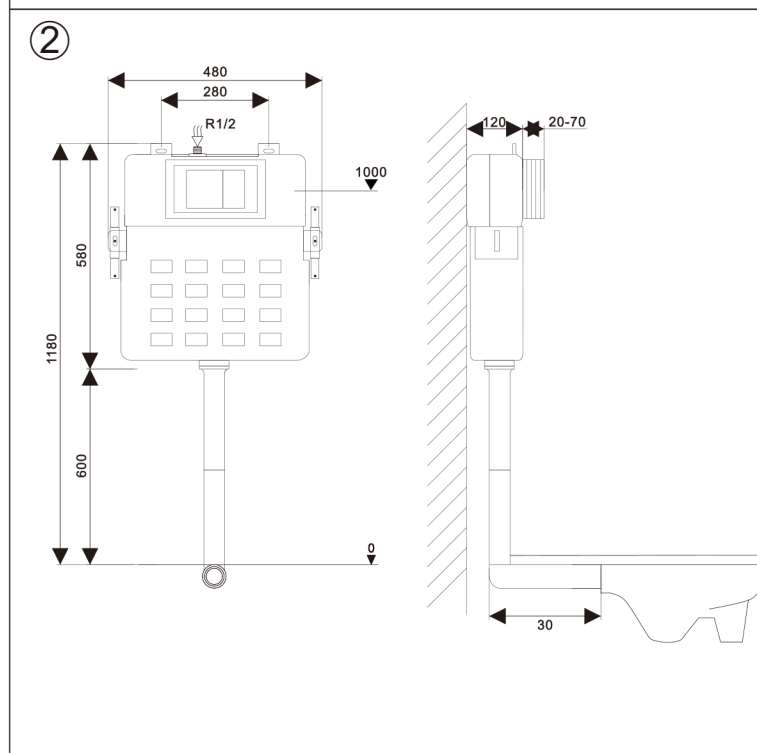

710215

Инструкции по установке системы инсталляции
710215

ROXEN
MADE FOR EUROPE

Совет: Перед установкой необходимо проверить систему установки

- Технические данные: 1. Входной разъем для воды имеет резьбу G1/2
 2. Диапазон давления воды на входе: 0.02~1.0Mpa
 3. Диапазон рабочей температуры воды продукта: 2~45°C