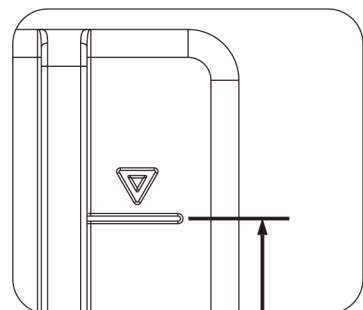

710215

Инструкции по установке системы инсталляции
710215

ROXEN
MADE FOR EUROPE

Совет: Перед установкой необходимо проверить систему установки

- Технические данные: 1. Входной разъем для воды имеет резьбу G1/2
 2. Диапазон давления воды на входе: 0.02~1.0Mpa
 3. Диапазон рабочей температуры воды продукта: 2~45°C