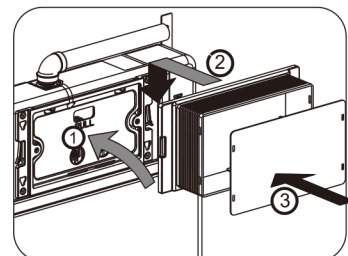

710215

Инструкции по установке системы инсталляции
710215

ROXEN
MADE FOR EUROPE

Совет: Перед установкой необходимо проверить систему установки

- Технические данные: 1. Входной разъем для воды имеет резьбу G1/2
 2. Диапазон давления воды на входе: 0.02~1.0Mpa
 3. Диапазон рабочей температуры воды продукта: 2~45°C