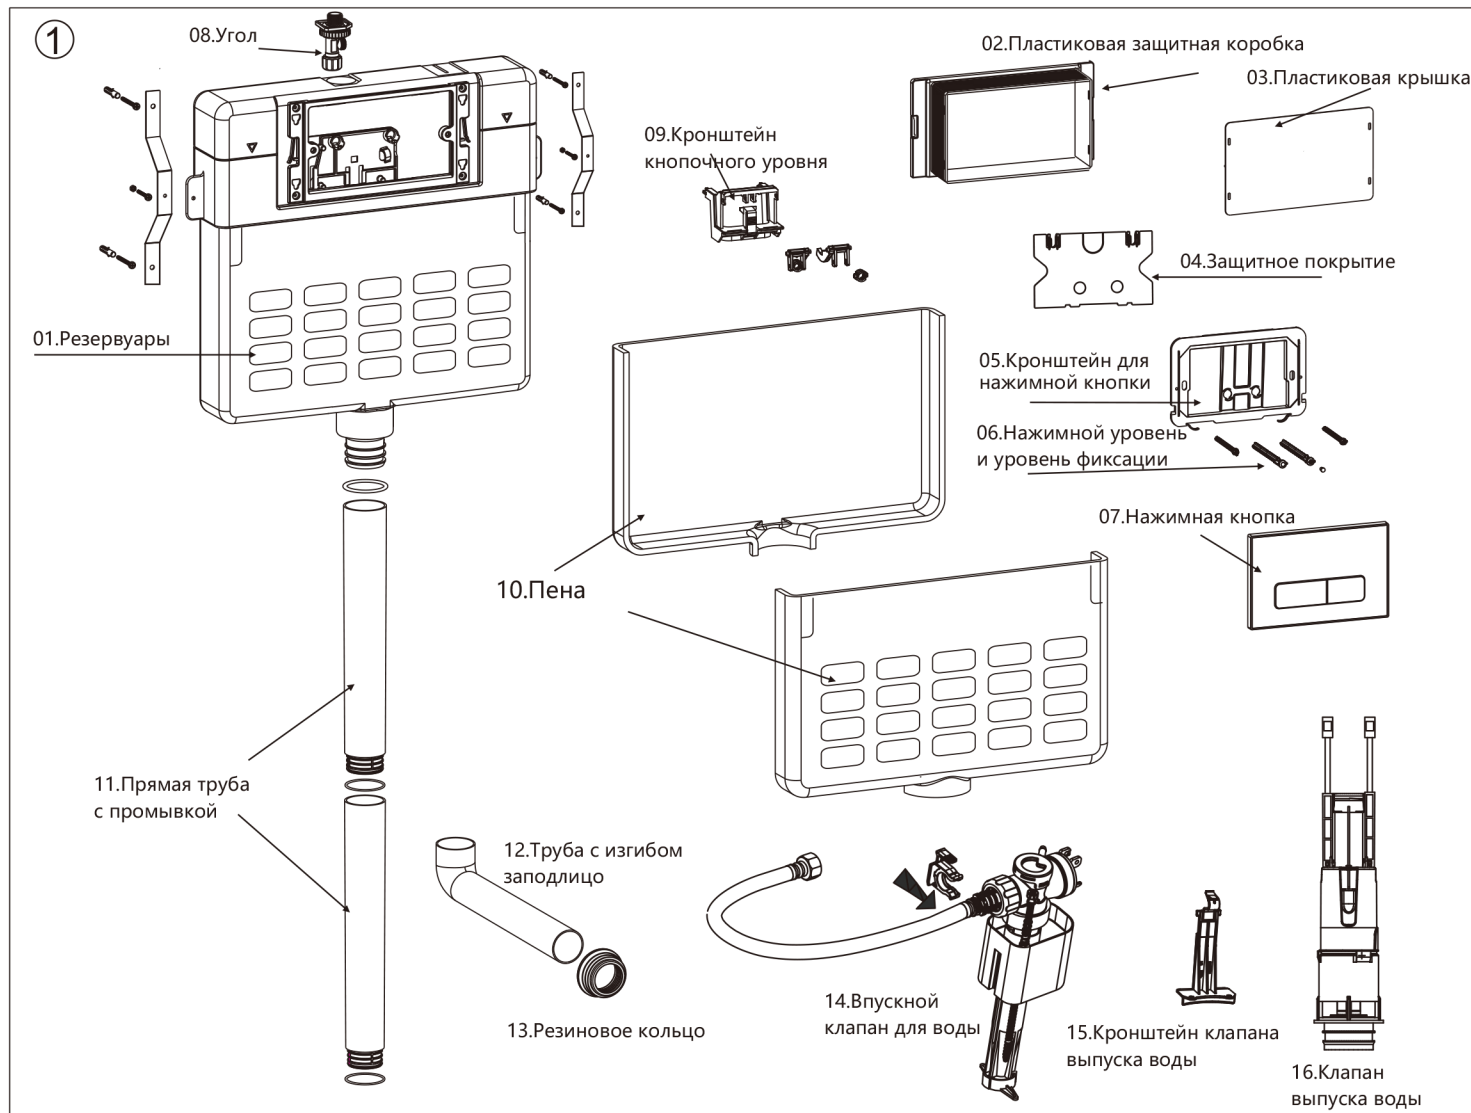

710215

Инструкции по установке системы инсталляции
710215

ROXEN
MADE FOR EUROPE

Совет: Перед установкой необходимо проверить систему установки

- Технические данные: 1. Входной разъем для воды имеет резьбу G1/2
 2. Диапазон давления воды на входе: 0.02~1.0Mpa
 3. Диапазон рабочей температуры воды продукта: 2~45°C