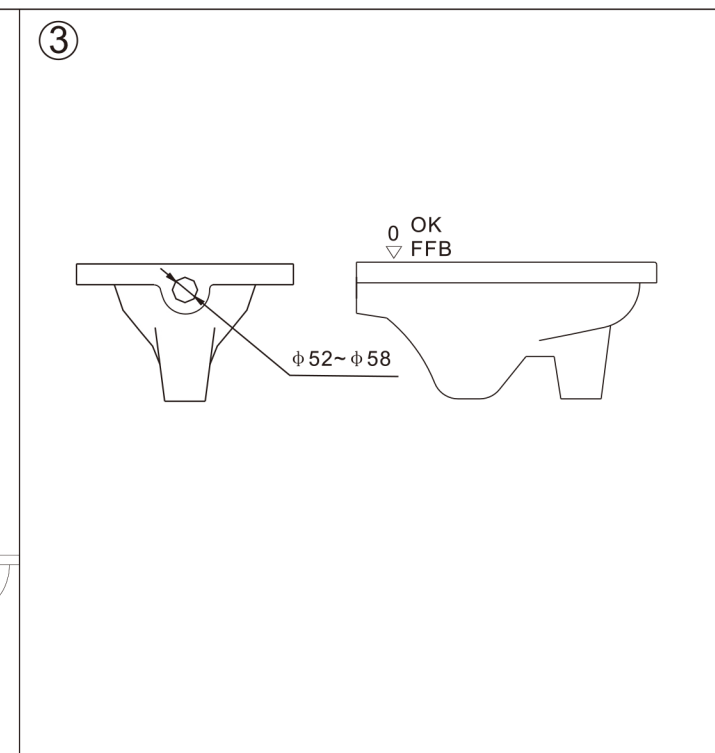

710215

Инструкции по установке системы инсталляции
710215

ROXEN
MADE FOR EUROPE

Совет: Перед установкой необходимо проверить систему установки

- Технические данные: 1. Входной разъем для воды имеет резьбу G1/2
 2. Диапазон давления воды на входе: 0.02~1.0Mpa
 3. Диапазон рабочей температуры воды продукта: 2~45°C