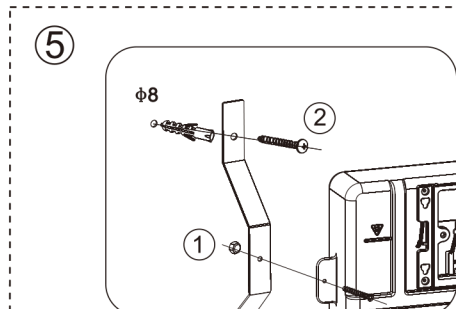

710215

Инструкции по установке системы инсталляции
710215

ROXEN
MADE FOR EUROPE

Совет: Перед установкой необходимо проверить систему установки

- Технические данные: 1. Входной разъем для воды имеет резьбу G1/2
 2. Диапазон давления воды на входе: 0.02~1.0Mpa
 3. Диапазон рабочей температуры воды продукта: 2~45°C