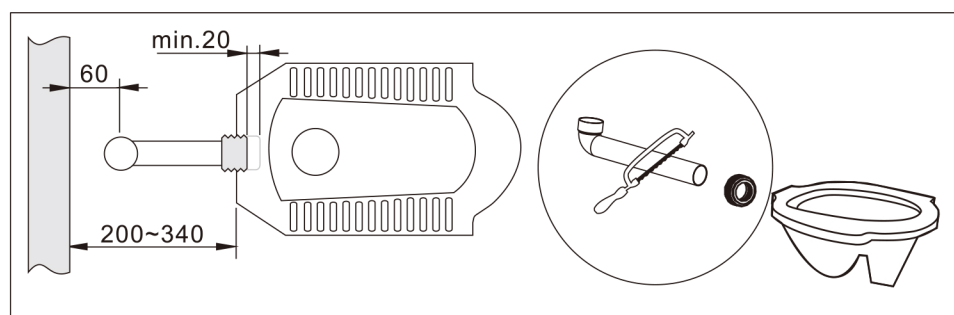

710215

Инструкции по установке системы инсталляции
710215

ROXEN
MADE FOR EUROPE

Совет: Перед установкой необходимо проверить систему установки

- Технические данные: 1. Входной разъем для воды имеет резьбу G1/2
 2. Диапазон давления воды на входе: 0.02~1.0Mpa
 3. Диапазон рабочей температуры воды продукта: 2~45°C