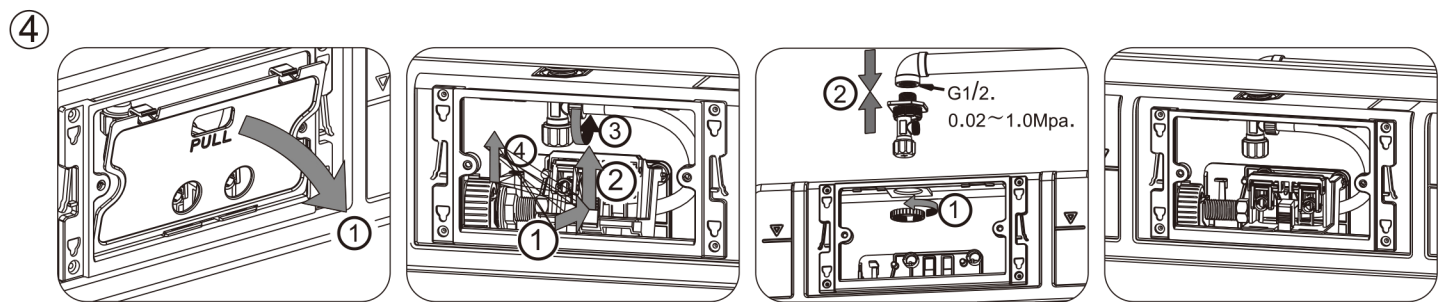

710215

Инструкции по установке системы инсталляции
710215

ROXEN
MADE FOR EUROPE

Совет: Перед установкой необходимо проверить систему установки

- Технические данные: 1. Входной разъем для воды имеет резьбу G1/2
 2. Диапазон давления воды на входе: 0.02~1.0Mpa
 3. Диапазон рабочей температуры воды продукта: 2~45°C