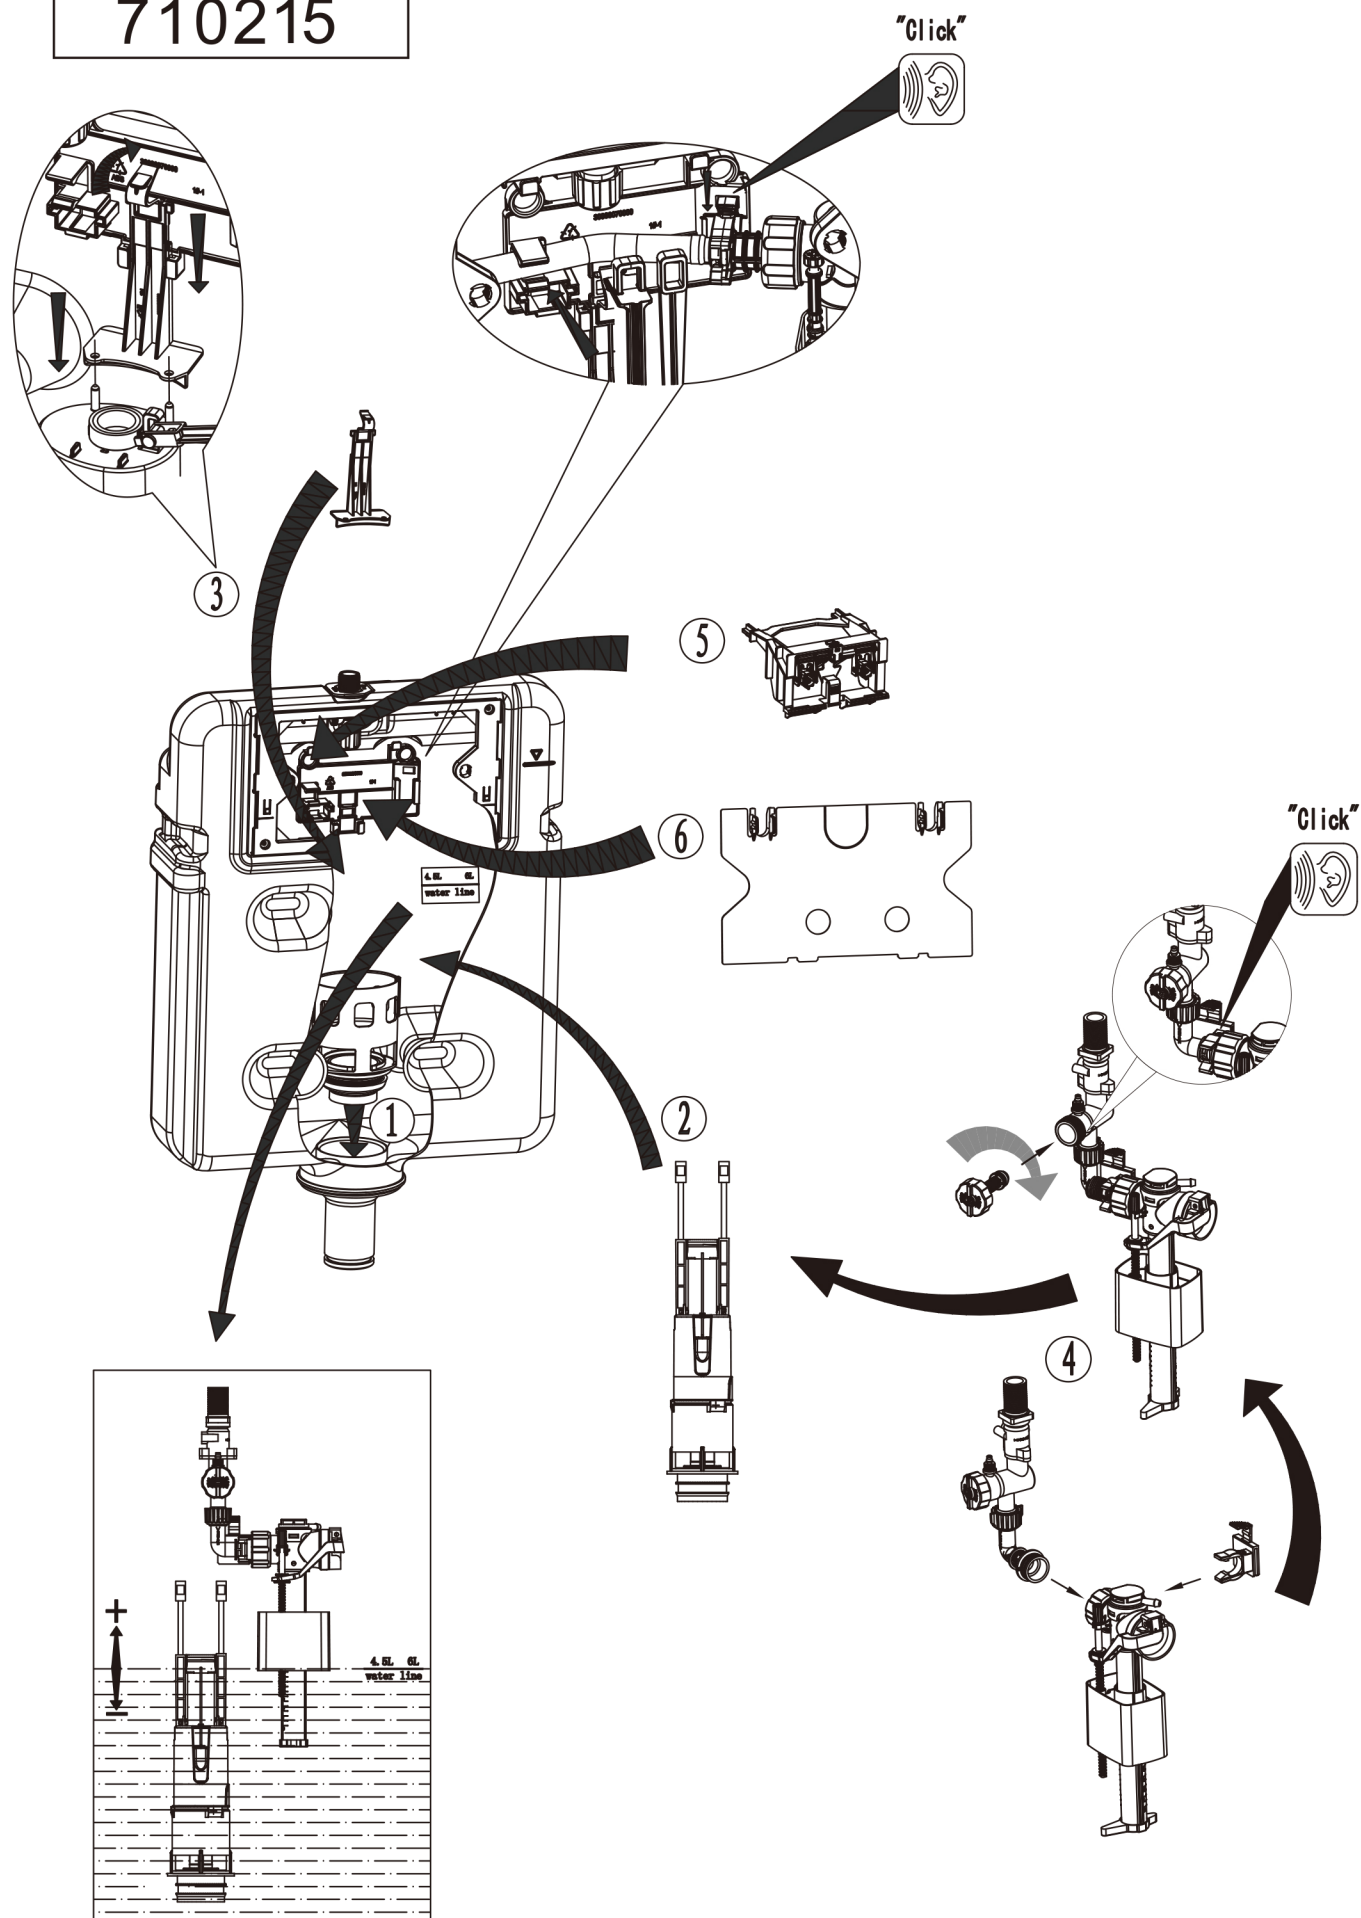

710215

Инструкции по установке системы инсталляции
710215

ROXEN
MADE FOR EUROPE

Совет: Перед установкой необходимо проверить систему установки

- Технические данные: 1. Входной разъем для воды имеет резьбу G1/2
 2. Диапазон давления воды на входе: 0.02~1.0Mpa
 3. Диапазон рабочей температуры воды продукта: 2~45°C