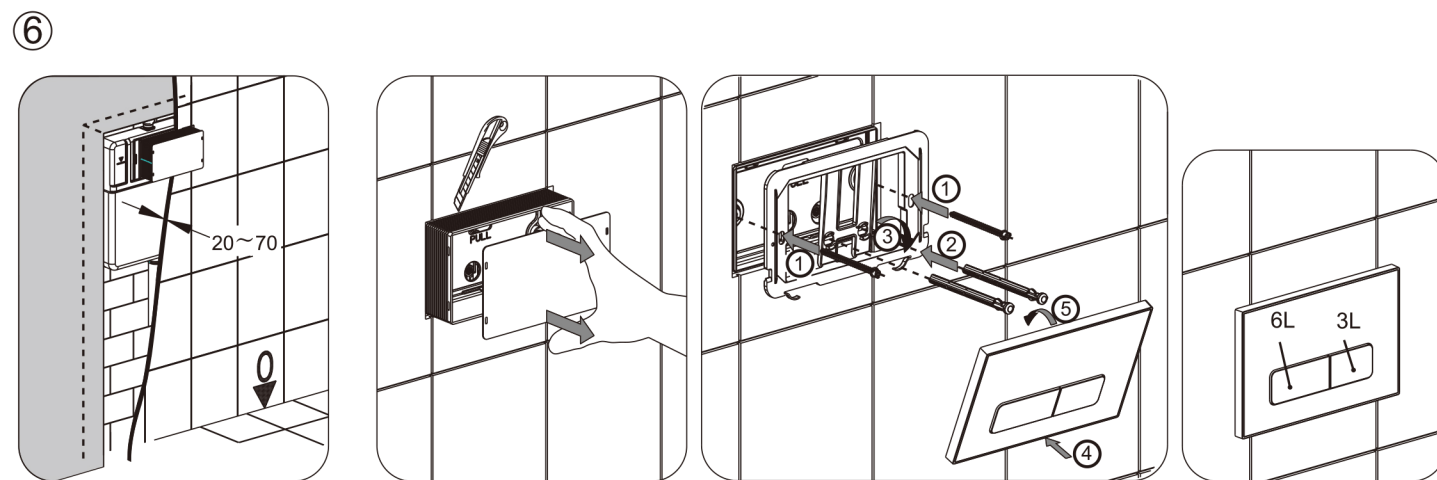

710215

Инструкции по установке системы инсталляции
710215

ROXEN
MADE FOR EUROPE

Совет: Перед установкой необходимо проверить систему установки

- Технические данные: 1. Входной разъем для воды имеет резьбу G1/2
 2. Диапазон давления воды на входе: 0.02~1.0Mpa
 3. Диапазон рабочей температуры воды продукта: 2~45°C