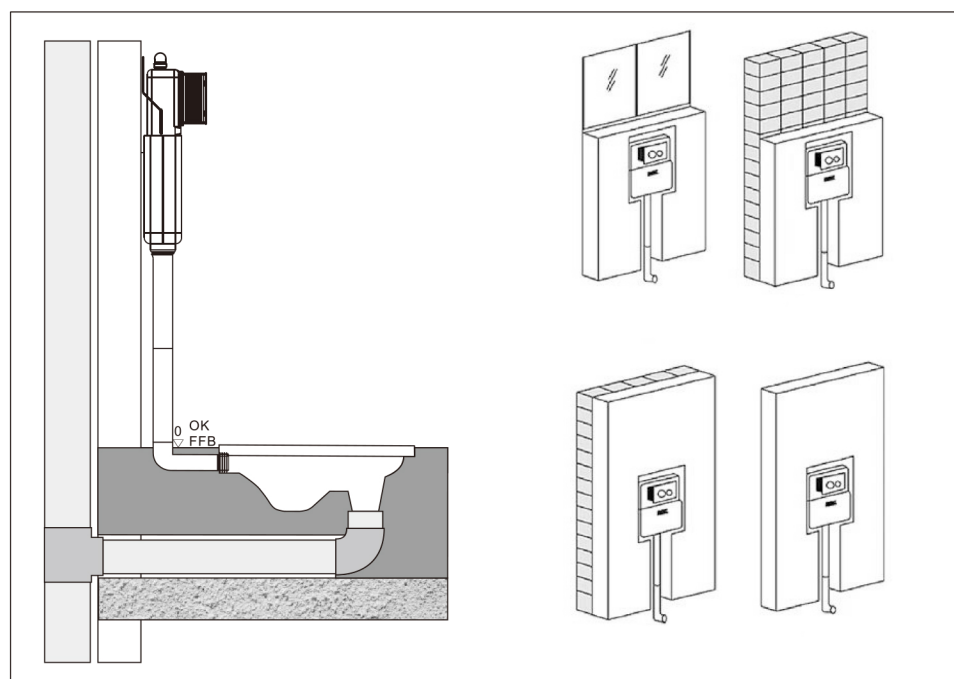

710215

Инструкции по установке системы инсталляции
710215

ROXEN
MADE FOR EUROPE

Совет: Перед установкой необходимо проверить систему установки

- Технические данные: 1. Входной разъем для воды имеет резьбу G1/2
 2. Диапазон давления воды на входе: 0.02~1.0Mpa
 3. Диапазон рабочей температуры воды продукта: 2~45°C