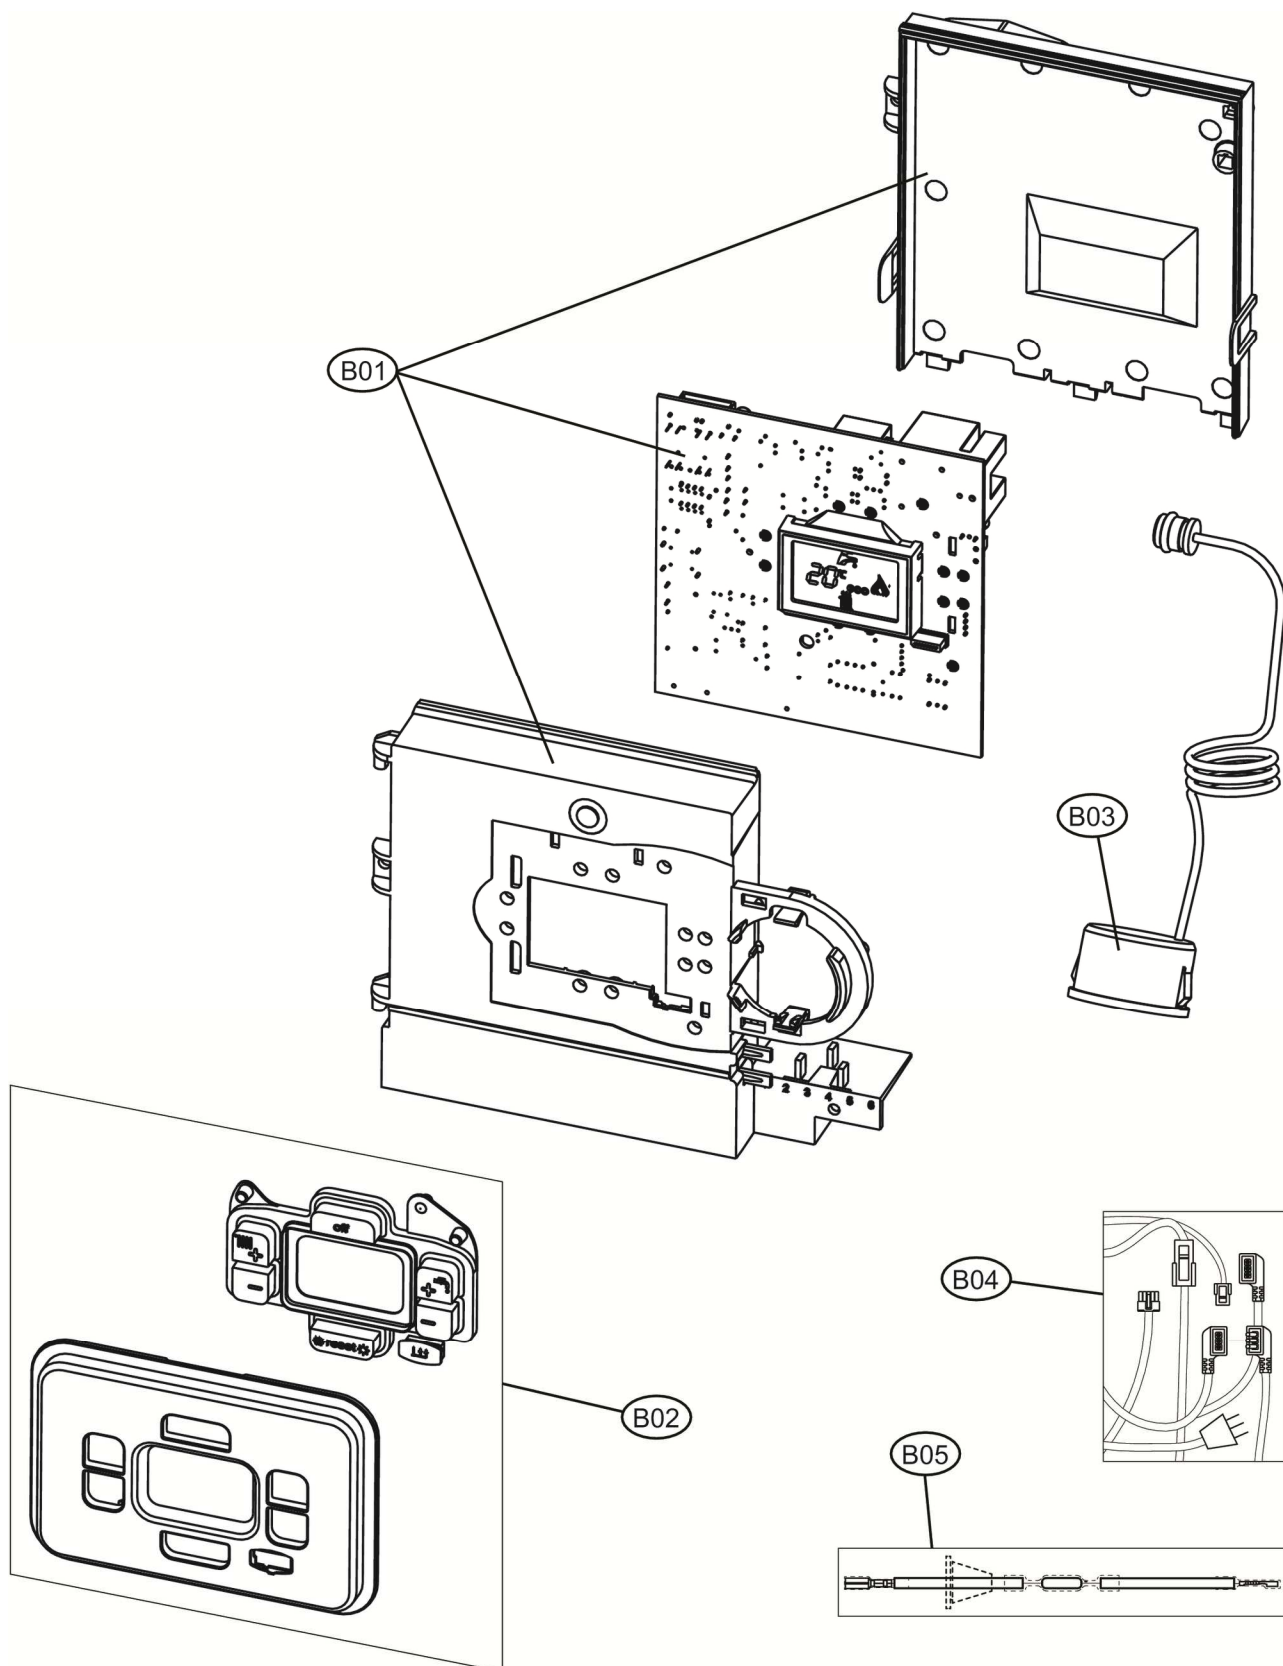

DIVA D F32

DIVA D F32

DIVA D F32

DIVA D F32

DIVA D F32

POS.	CODICE	DESC.	QT.
A01	3980U240	Корпус котла (3111E680)	1.000
B01	3980I628	Плата управления АВМ01А (38330327)	1.000
B02	3982G040	Накладка панели управления (35018600)	1.000
B03	39818210	Манометр (36402070)	1.000
B04	3982G170	Проводка котла, комплект (38333490)	1.000
B05	39841300	Кабель электрода (38325341)	1.000
C01	3982G160	Прокладки комплект	1.000
C02	39822210	Теплообменник основной (37404091)	1.000
C03	39844180	Прокладка теплообменника 20 шт. д.123 (35100860)	1.000
C04	39840260	Скоба 10 шт D18(34301241)	1.000
C05	39819550	Датчик NTC отопления, сдвоенный (36200730)	1.000
C06	3982G150	Насос DWP 15-60 в сборе (36603410)	1.000
C07	3982G110	Электродвигатель насоса 6М (3940M450)	1.000
C08	3982G120	Корпус насоса (3940M460)	1.000
C09	3982G130	Воздухоотводчик (3940M470)	1.000
C10	3982F840	Теплообменник пластинчатый 20 пластин(3940M120)	1.000
C11	3982F850	Сервопривод (3940M130)	1.000
C12	3982F860	Картридж трехходового крана (3940M140)	1.000
C13	3982F870	Байпас (3940M160)	1.000
C14	3982F880	Гидроузел выпускной (3940M170)	1.000
C15	3982F890	Реле минимального давления (3940M200)	1.000
C16	3982F900	Датчик NTC ГВС (3940M210)	1.000
C17	3982F910	Штуцер подключения М3/4 отопления (3940M230)	1.000
C18	3982F920	Штуцер М1/2 подключения ГВС (3940M250)	1.000
C19	3982F930	Заглушка (3940M260)	1.000
C20	3982F940	Сбросной клапан 3 бар (3940M270)	1.000
C21	3982F950	Турбина датчика протока ГВС (3940M290)	1.000
C22	3982F960	Датчик протока ГВС (3940M300)	1.000
C23	3982F970	Кран подпитки (3940M310)	1.000
C24	3982F980	Гидроузел впускной (3940M320)	1.000
C25	3982G000	Штуцер М 1\2 подключения ГВС (3940M340)	1.000
C26	3982G010	Прокладки комплект (3940M350)	1.000
C27	398C4440	Резиновая трубка (39446150)	1.000
C28	39836720	Расширительный бак 10LT. (36803121)	1.000
D01	39819680	Уплотнения набор	1.000
D02	39817990	Патрубок выхода дымовых газов (33301610)	1.000
D03	39843790	Муфта (35102280)	1.000
D04	39818021	Вентилятор (36601873)	1.000
D05	39819731	Горелка 15R.G 20 (37608932)	1.000
D06	39819700	Форсунки 15 UG.1,35 G 20 (34009821)	1.000
D07	39819710	Форсунки UG.0,79 gpl (34013300)	1.000
D09	39819431	Электрод (36702891)	1.000
D10	39820480	Стекло смотровое (35102690-35102350)	1.000
D11	39820920	Изоляция камеры сгорания в сборе	1.000
D12	3980I300	Газовый клапан (36803690)	1.000
D13	39819690	Диафрагма (32700870-890)	1.000
D14	39848630	Трубка сбора конденсата (35015622)	1.000
D15	3982G180	Прессостат дымоудаления (36402950)	1.000
D16	39805611	Трубка вентури (35101323)	1.000
P01	34228550	Трубка	1.000
P02	3841Z300	Трубка	1.000
P03	3841Z130	Трубка	1.000
P04	3841Z370	Трубка	1.000