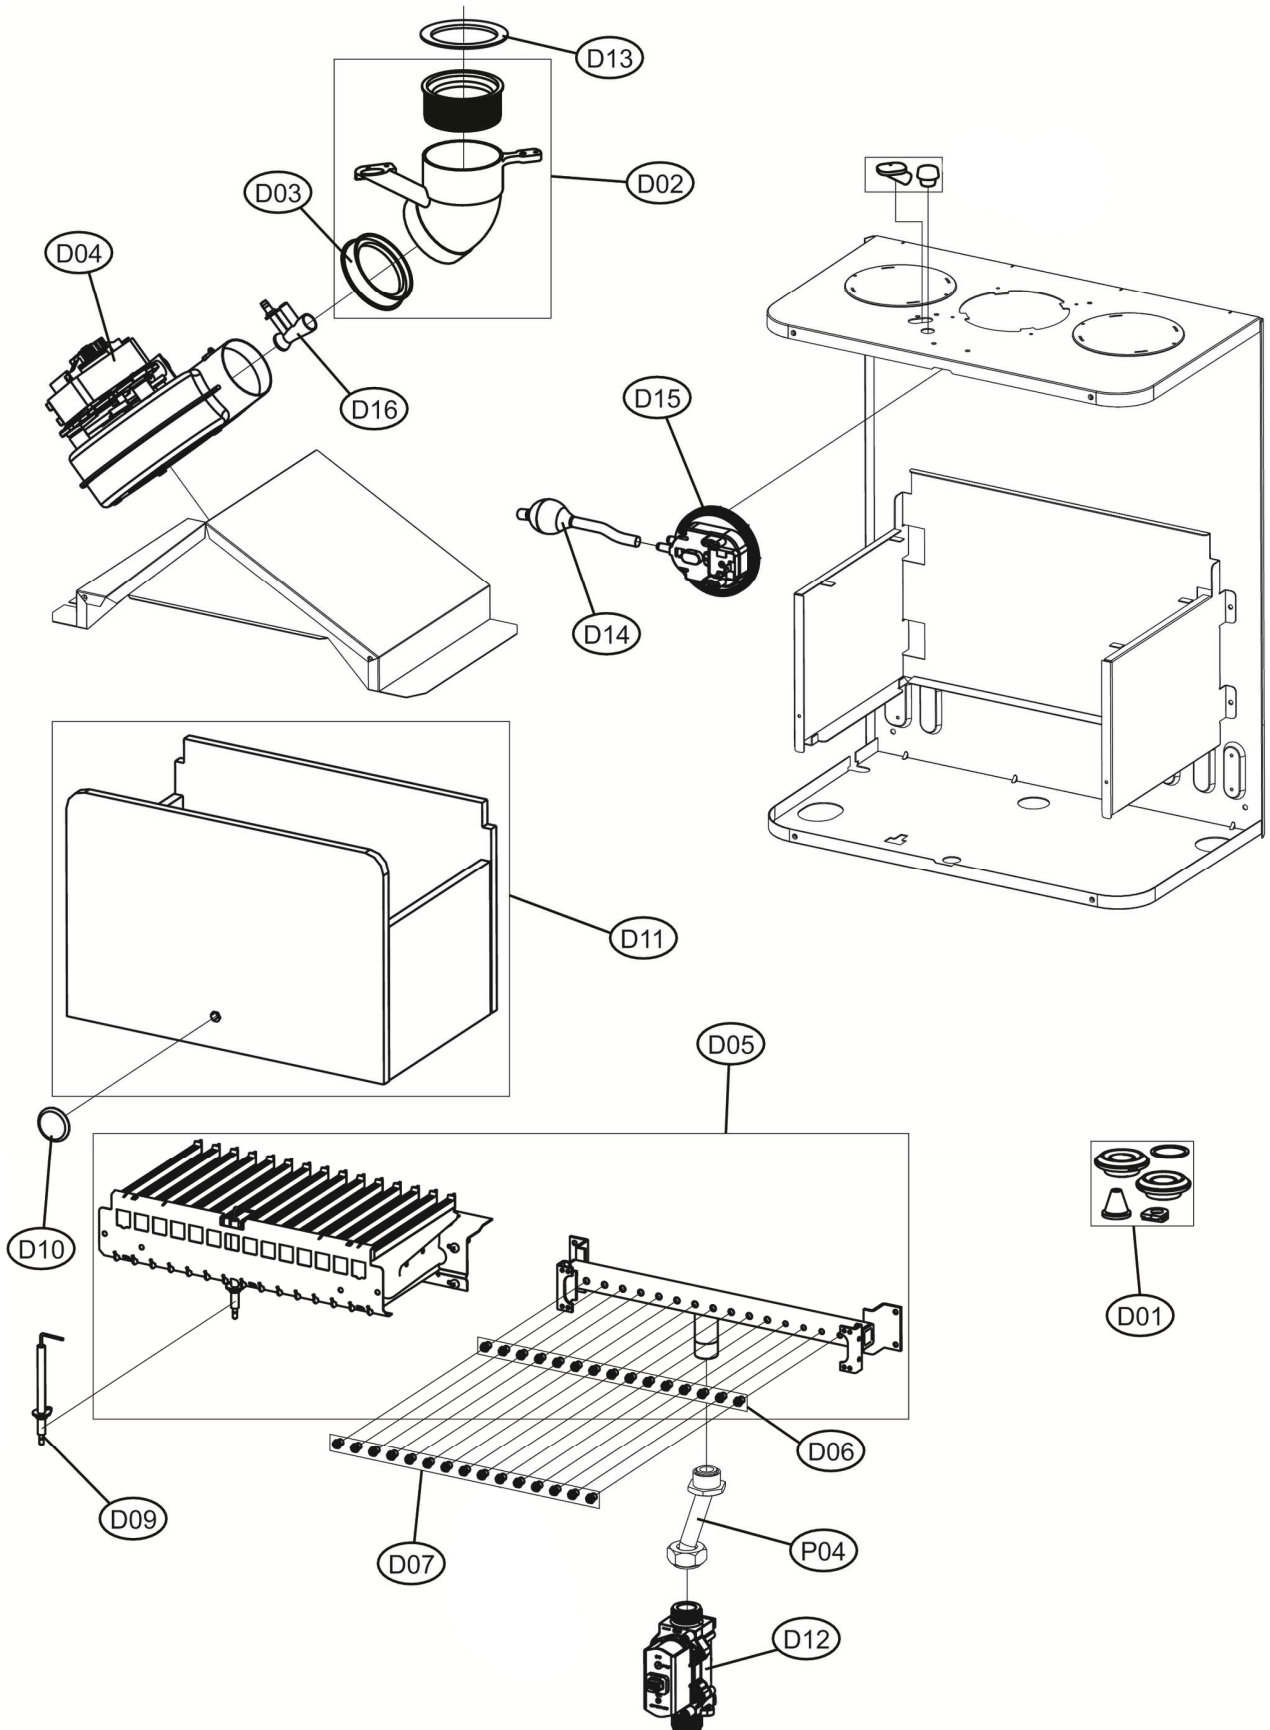

DIVA D F32

DIVA D F32

DIVA D F32

DIVA D F32

DIVA D F32

POS.	CODICE	DESC.	QT.
A01	3980U240	Корпус котла (3111E680)	1.000
B01	3980I628	Плата управления АВМ01А (38330327)	1.000
B02	3982G040	Накладка панели управления (35018600)	1.000
B03	39818210	Манометр (36402070)	1.000
B04	3982G170	Проводка котла, комплект (38333490)	1.000
B05	39841300	Кабель электрода (38325341)	1.000
C01	3982G160	Прокладки комплект	1.000
C02	39822210	Теплообменник основной (37404091)	1.000
C03	39844180	Прокладка теплообменника 20 шт. д.123 (35100860)	1.000
C04	39840260	Скоба 10 шт D18(34301241)	1.000
C05	39819550	Датчик NTC отопления, сдвоенный (36200730)	1.000
C06	3982G150	Насос DWP 15-60 в сборе (36603410)	1.000
C07	3982G110	Электродвигатель насоса 6М (3940M450)	1.000
C08	3982G120	Корпус насоса (3940M460)	1.000
C09	3982G130	Воздухоотводчик (3940M470)	1.000
C10	3982F840	Теплообменник пластинчатый 20 пластин(3940M120)	1.000
C11	3982F850	Сервопривод (3940M130)	1.000
C12	3982F860	Картридж трехходового крана (3940M140)	1.000
C13	3982F870	Байпас (3940M160)	1.000
C14	3982F880	Гидроузел выпускной (3940M170)	1.000
C15	3982F890	Реле минимального давления (3940M200)	1.000
C16	3982F900	Датчик NTC ГВС (3940M210)	1.000
C17	3982F910	Штуцер подключения М3/4 отопления (3940M230)	1.000
C18	3982F920	Штуцер М1/2 подключения ГВС (3940M250)	1.000
C19	3982F930	Заглушка (3940M260)	1.000
C20	3982F940	Сбросной клапан 3 бар (3940M270)	1.000
C21	3982F950	Турбина датчика протока ГВС (3940M290)	1.000
C22	3982F960	Датчик протока ГВС (3940M300)	1.000
C23	3982F970	Кран подпитки (3940M310)	1.000
C24	3982F980	Гидроузел впускной (3940M320)	1.000
C25	3982G000	Штуцер М 1\2 подключения ГВС (3940M340)	1.000
C26	3982G010	Прокладки комплект (3940M350)	1.000
C27	398C4440	Резиновая трубка (39446150)	1.000
C28	39836720	Расширительный бак 10LT. (36803121)	1.000
D01	39819680	Уплотнения набор	1.000
D02	39817990	Патрубок выхода дымовых газов (33301610)	1.000
D03	39843790	Муфта (35102280)	1.000
D04	39818021	Вентилятор (36601873)	1.000
D05	39819731	Горелка 15R.G 20 (37608932)	1.000
D06	39819700	Форсунки 15 UG.1,35 G 20 (34009821)	1.000
D07	39819710	Форсунки UG.0,79 gpl (34013300)	1.000
D09	39819431	Электрод (36702891)	1.000
D10	39820480	Стекло смотровое (35102690-35102350)	1.000
D11	39820920	Изоляция камеры сгорания в сборе	1.000
D12	3980I300	Газовый клапан (36803690)	1.000
D13	39819690	Диафрагма (32700870-890)	1.000
D14	39848630	Трубка сбора конденсата (35015622)	1.000
D15	3982G180	Прессостат дымоудаления (36402950)	1.000
D16	39805611	Трубка вентури (35101323)	1.000
P01	34228550	Трубка	1.000
P02	3841Z300	Трубка	1.000
P03	3841Z130	Трубка	1.000
P04	3841Z370	Трубка	1.000