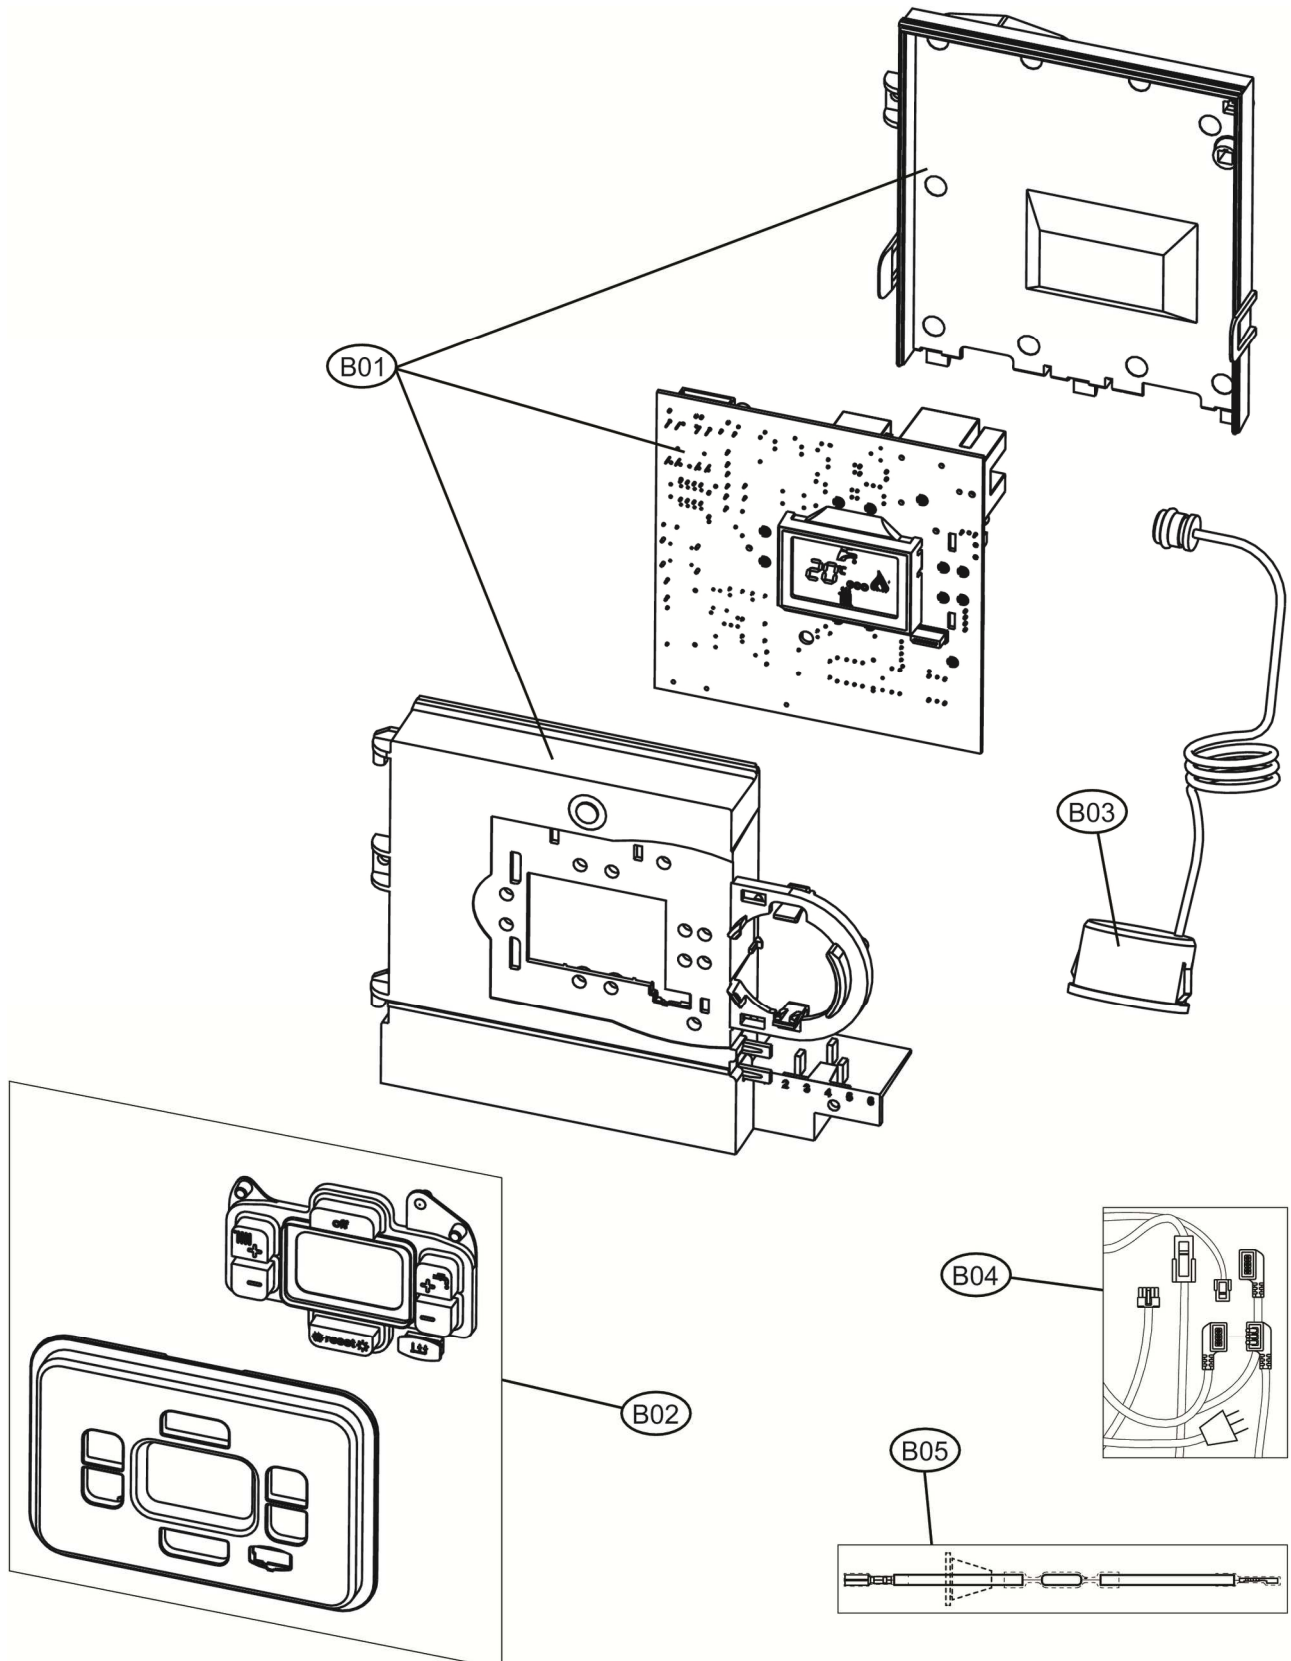

DIVA D C24

DIVA D C24

DIVA D C24

DIVA D C24

DIVA D C24

POS.	CODICE	DESC.	QT.
A01	3980U240	Корпус котла (3111E680)	1.000
B01	3980I628	Плата управления АВМ01А (38330327)	1.000
B02	3982G040	Накладка панели управления (35018600)	1.000
B03	39818210	Манометр (36402070)	1.000
B04	3982G050	Проводка котла, комплект (38333900)	1.000
B05	39841300	Кабель электрода (38325341)	1.000
C01	3982G160	Прокладки комплект	1.000
C02	39820880		1.000
C03	39844180	Теплообменник основной (37404281)	1.000
C04	39840260	Прокладка теплообменника 20 шт д.123 (35100860)	1.000
C05	39819550	Скоба 10 шт, D18(34301241)	1.000
C06	3982G140	Датчик NTC отопления, сдвоенный (36200730)	1.000
C07	3982G100	Насос DWP 15-50 в сборе (36603400)	1.000
C08	3982G120	Электродвигатель насоса 5М (3940М440)	1.000
C09	3982G130	Корпуса насоса (3940М460)	1.000
C10	3982F830	Воздухоотводчик (3940М470)	1.000
C11	3982F850	Теплообменник пластинчатый 10 пластин(3940М110)	1.000
C12	3982F860	Сервопривод (3940М130)	1.000
C13	3982F870	Картридж трехходового крана (3940М140)	1.000
C14	3982F880	Байпас (3940М160)	1.000
C15	3982F890	Гидроузел выпускной (3940М170)	1.000
C16	3982F900	Реле минимального давления (3940М200)	1.000
C17	3982F910	Датчик NTC ГВС (3940М210)	1.000
C18	3982F920	Штуцер подключения М3/4 отопления (3940М230)	1.000
C19	3982F930	Штуцер М1/2 подключения ГВС (3940М250)	1.000
C20	3982F940	Заглушка (3940М260)	1.000
C21	3982F950	Сбросной клапан 3 бар (3940М270)	1.000
C22	3982F960	Турбина датчика протока ГВС (3940М290)	1.000
C23	3982F970	Датчик протока ГВС (3940М300)	1.000
C24	3982F980	Кран подпитки (3940М310)	1.000
C25	3982F990	Гидроузел впускной (3940М320)	1.000
C26	3982G010	Штуцер М1/2 подключения ГВС(3940М330)	1.000
C27	3982G010	Прокладки комплект (3940М350)	1.000
C27	398C4440	Резиновая трубка (39446150)	1.000
C28	39841230	Расширительный бак 8LT. (36800780)	1.000
D01	39820770	Термостат дымовых газов (38322250)	1.000
D02	39819631	Горелка 11R.G20 (37608912)	1.000
D03	39837780	Форсунки , комплект 1,35X11 G20 (34009821)	1.000
D04	39819600	Форсунки 11 UG.0,79 gpl (34013300)	1.000
D06	39819431	Электрод (36702891)	1.000
D07	39820070	Изоляция камеры сгорания в сборе	1.000
D08	3980I300	Газовый клапан (36803690)	1.000
P01	34228570	Трубка	1.000
P02	3841Z290	Трубка	1.000
P03	3841Z130	Трубка	1.000
P04	3841Z530	Трубка	1.000