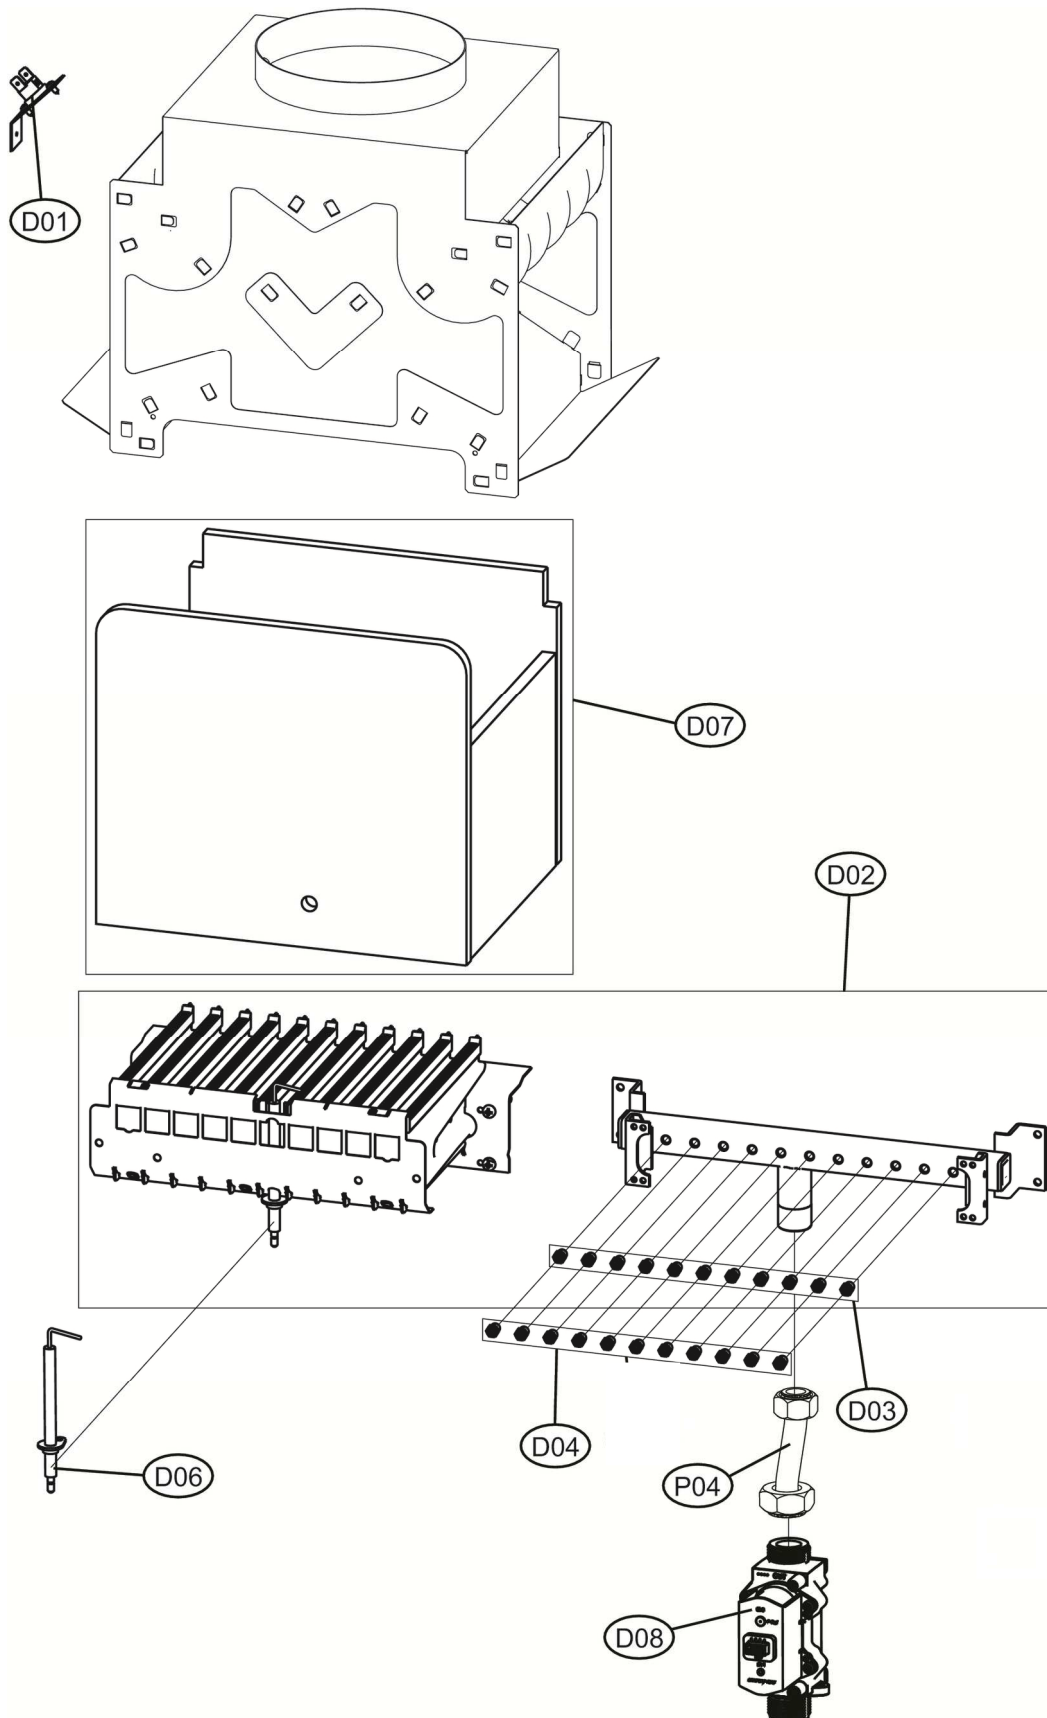

DIVA D C24

DIVA D C24

DIVA D C24

DIVA D C24

DIVA D C24

POS.	CODICE	DESC.	QT.
A01	3980U240	Корпус котла (3111E680)	1.000
B01	3980I628	Плата управления АВМ01А (38330327)	1.000
B02	3982G040	Накладка панели управления (35018600)	1.000
B03	39818210	Манометр (36402070)	1.000
B04	3982G050	Проводка котла, комплект (38333900)	1.000
B05	39841300	Кабель электрода (38325341)	1.000
C01	3982G160	Прокладки комплект	1.000
C02	39820880		1.000
C03	39844180	Теплообменник основной (37404281)	1.000
C04	39840260	Прокладка теплообменника 20 шт д.123 (35100860)	1.000
C05	39819550	Скоба 10 шт, D18(34301241)	1.000
C06	3982G140	Датчик NTC отопления, сдвоенный (36200730)	1.000
C07	3982G100	Насос DWP 15-50 в сборе (36603400)	1.000
C08	3982G120	Электродвигатель насоса 5М (3940М440)	1.000
C09	3982G130	Корпуса насоса (3940М460)	1.000
C10	3982F830	Воздухоотводчик (3940М470)	1.000
C11	3982F850	Теплообменник пластинчатый 10 пластин(3940М110)	1.000
C12	3982F860	Сервопривод (3940М130)	1.000
C13	3982F870	Картридж трехходового крана (3940М140)	1.000
C14	3982F880	Байпас (3940М160)	1.000
C15	3982F890	Гидроузел выпускной (3940М170)	1.000
C16	3982F900	Реле минимального давления (3940М200)	1.000
C17	3982F910	Датчик NTC ГВС (3940М210)	1.000
C18	3982F920	Штуцер подключения М3/4 отопления (3940М230)	1.000
C19	3982F930	Штуцер М1/2 подключения ГВС (3940М250)	1.000
C20	3982F940	Заглушка (3940М260)	1.000
C21	3982F950	Сбросной клапан 3 бар (3940М270)	1.000
C22	3982F960	Турбина датчика протока ГВС (3940М290)	1.000
C23	3982F970	Датчик протока ГВС (3940М300)	1.000
C24	3982F980	Кран подпитки (3940М310)	1.000
C25	3982F990	Гидроузел впускной (3940М320)	1.000
C26	3982G010	Штуцер М1/2 подключения ГВС(3940М330)	1.000
C27	3982G010	Прокладки комплект (3940М350)	1.000
C27	398C4440	Резиновая трубка (39446150)	1.000
C28	39841230	Расширительный бак 8LT. (36800780)	1.000
D01	39820770	Термостат дымовых газов (38322250)	1.000
D02	39819631	Горелка 11R.G20 (37608912)	1.000
D03	39837780	Форсунки , комплект 1,35X11 G20 (34009821)	1.000
D04	39819600	Форсунки 11 UG.0,79 gpl (34013300)	1.000
D06	39819431	Электрод (36702891)	1.000
D07	39820070	Изоляция камеры сгорания в сборе	1.000
D08	3980I300	Газовый клапан (36803690)	1.000
P01	34228570	Трубка	1.000
P02	3841Z290	Трубка	1.000
P03	3841Z130	Трубка	1.000
P04	3841Z530	Трубка	1.000