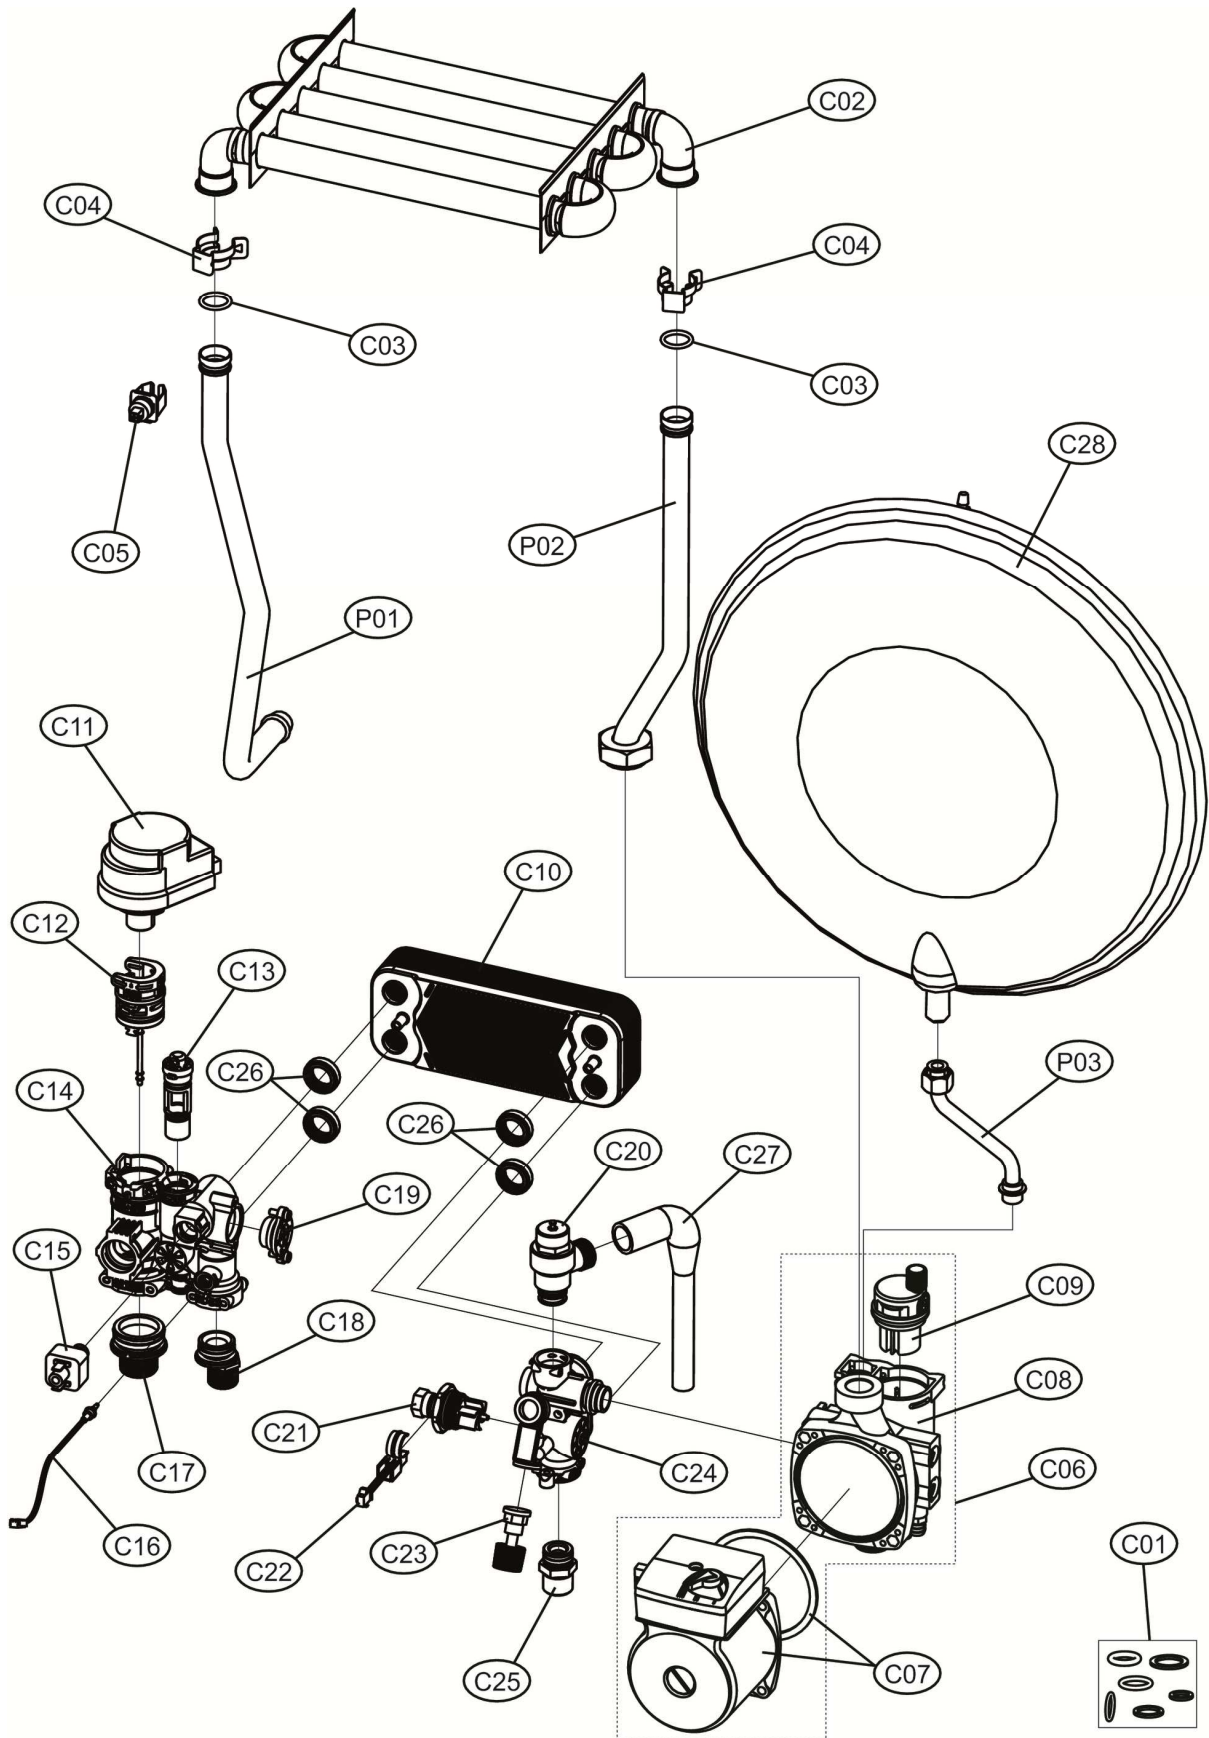

DIVATOP D F24

DIVATOP D F24

DIVATOP D F24

POS.	CODICE	DESC.	QT.
A01	3980001460	Панель корпуса левая и правая (3111L140)	1.000
A02	3980001470	Панель котла фронтальная (3111L180)	1.000
B01	3980001490	Корпус платы управления (35018590-17610)	1.000
B02	3980001500	Плата управления АВМ10 (36510200)	1.000
B03	39818210	Манометр (36402070)	1.000
B04	3980001520	Проводка котла, комплект (38333390)	1.000
B05	39841300	Кабель (38325341)	1.000
C01	3982G160	Прокладки комплект	1.000
C02	39820420	Теплообменник основной (37404081)	1.000
C03	39844180	Прокладки теплообменника 20 шт. D123 (35100860)	1.000
C04	39840260	Скоба 10 шт. D18(34301241)	1.000
C05	39819550	Датчик NTC отопления, двоянный (36200730)	1.000
C06	3982G140	Насос DWP 15-50 (36603400)	1.000
C07	3982G100	Электродвигатель насоса (3940M440)	1.000
C08	3982G120	Корпус насоса (3940M460)	1.000
C09	3982G130	Воздухоотводчик (3940M470)	1.000
C10	3982F830	Теплообменник пластинчатый 10 пластин (3940M110)	1.000
C11	3982F850	Сервопривод (3940M130)	1.000
C12	3982F860	Картридж трехходового крана (3940M140)	1.000
C13	3982F870	Байпас (3940M160)	1.000
C14	3982F880	Гидроузел выпускной (3940M170)	1.000
C15	3982F890	Реле минимального давления (3940M200)	1.000
C16	3982F900	Датчик NTC ГВС (3940M210)	1.000
C17	3982F910	Штуцер подключения M3/4 отопления (3940M230)	1.000
C18	3982F920	Штуцер M1/2 подключения ГВС (3940M250)	1.000
C19	3982F930	Заглушка (3940M260)	1.000
C20	3982F940	Сбросной клапан 3 бар (3940M270)	1.000
C21	3982F950	Турбина датчика протока ГВС (3940M290)	1.000
C22	3982F960	Датчик протока ГВС (3940M300)	1.000
C23	3982F970	Кран подпитки (3940M310)	1.000
C24	3982F980	Гидроузел впускной (3940M320)	1.000
C25	3982F990	Штуцер M1\2 подключения ГВС (3940M330)	1.000
C26	3982G010	Прокладки комплект (3940M350)	1.000
C27	398C4440	Резиновая трубка (39446150)	1.000
C28	39841230	Расширительный бак 8LT. (36800780)	1.000
D01	39819680	Уплотнения, комплект	1.000
D02	39817990	Патрубок выхода дымовых газов (33301610)	1.000
D03	39843790	Муфта (35102280)	1.000
D04	39817550	Вентилятор (36601851)	1.000
D05	39819631	Горелка 11R.G20	1.000
D08	39837780	Форсунки G20, Ø1,35, 11шт	1.000
D09	39819600	Форсунки G30/31, Ø0,79, 11шт	1.000
D10	39819431	Электрод (36702891)	1.000
D11	39820480	Стекло смотровое (35102690-35102350)	1.000
D12	39820070	Изоляция камеры сгорания в сборе Sr.ABC4	1.000
D13	3980I300	Газовый клапан (36803690)	1.000
D14	39819460	Диафрагма 43-47	1.000
D15	39848630	Трубка сбора конденсата (35015622)	1.000
D16	3982G180	Прессостат дымоудаления (36402950)	1.000
D17	39805611	Трубка вентури (35101323)	1.000
P01	34228570	Трубка	1.000
P02	3841Z290	Трубка	1.000
P03	3841Z130	Трубка	1.000
P04	3841Z350	Трубка	1.000