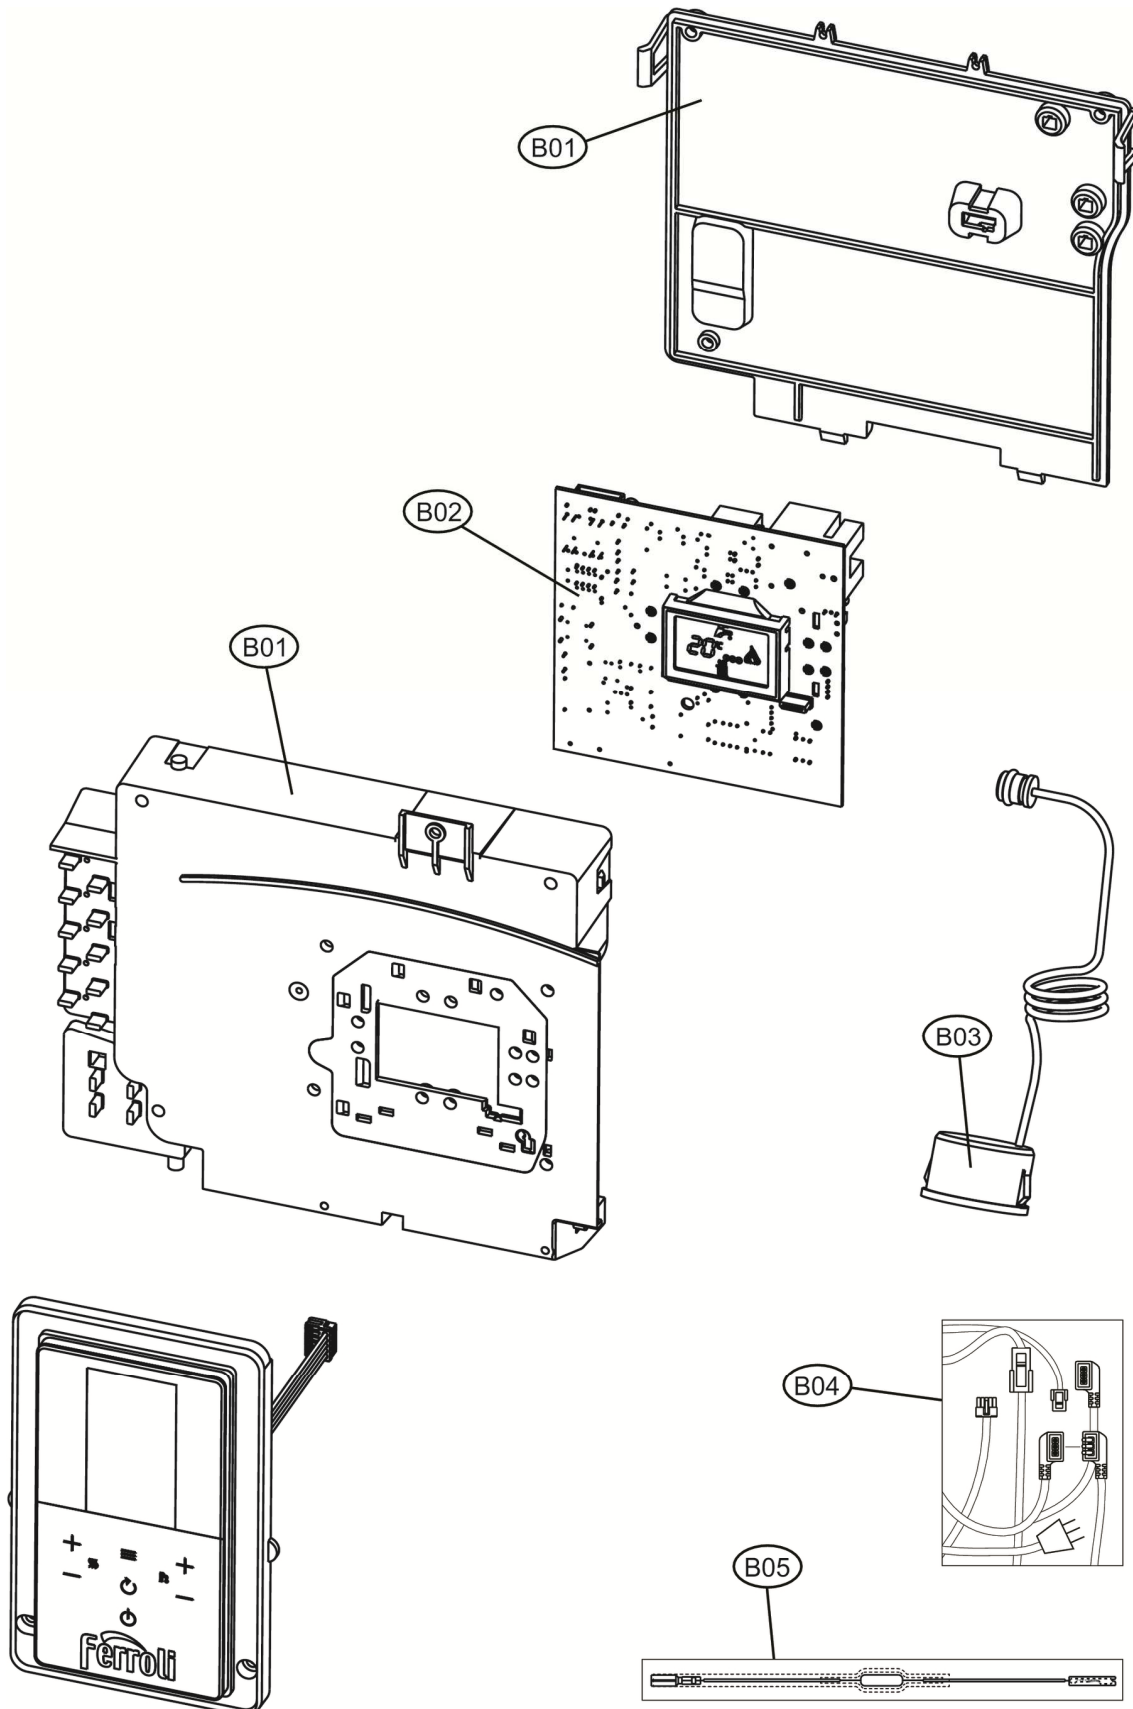

DIVATOP D F24