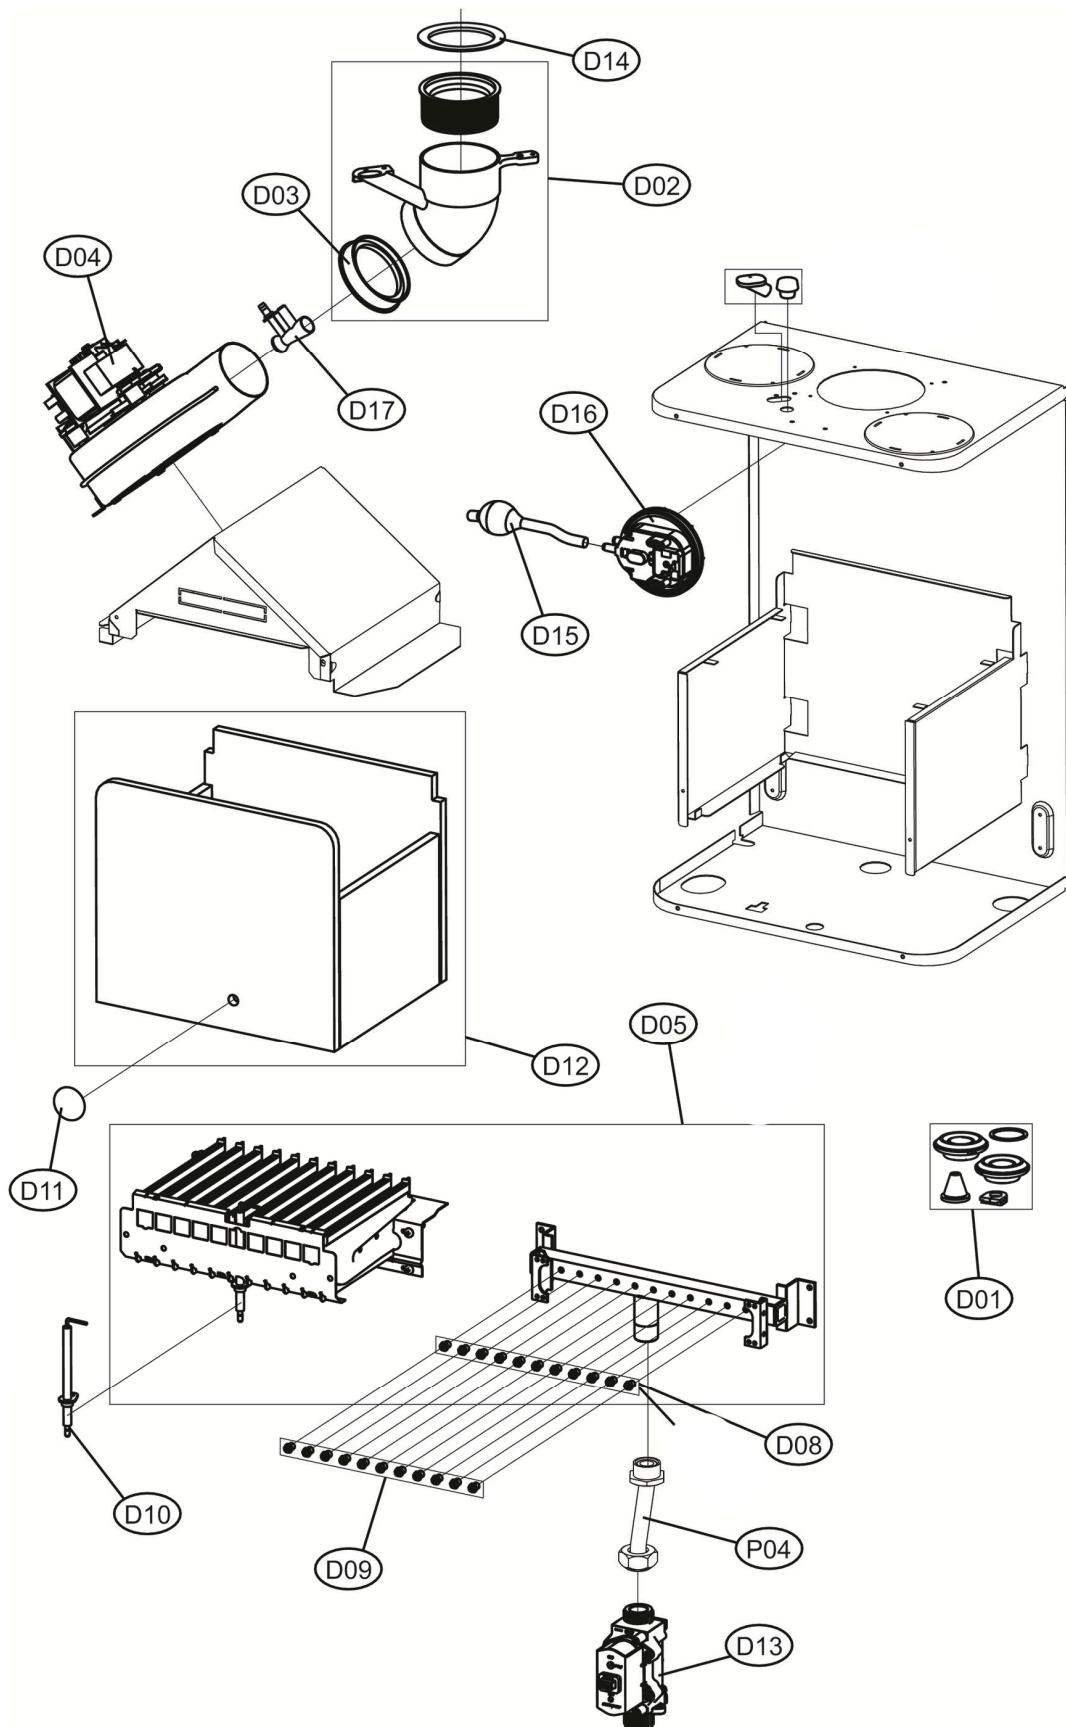

DIVATOP D F24

DIVATOP D F24

DIVATOP D F24

POS.	CODICE	DESC.	QT.
A01	3980001460	Панель корпуса левая и правая (3111L140)	1.000
A02	3980001470	Панель котла фронтальная (3111L180)	1.000
B01	3980001490	Корпус платы управления (35018590-17610)	1.000
B02	3980001500	Плата управления АВМ10 (36510200)	1.000
B03	39818210	Манометр (36402070)	1.000
B04	3980001520	Проводка котла, комплект (38333390)	1.000
B05	39841300	Кабель (38325341)	1.000
C01	3982G160	Прокладки комплект	1.000
C02	39820420	Теплообменник основной (37404081)	1.000
C03	39844180	Прокладки теплообменника 20 шт. D123 (35100860)	1.000
C04	39840260	Скоба 10 шт. D18(34301241)	1.000
C05	39819550	Датчик NTC отопления, двоянный (36200730)	1.000
C06	3982G140	Насос DWP 15-50 (36603400)	1.000
C07	3982G100	Электродвигатель насоса (3940M440)	1.000
C08	3982G120	Корпус насоса (3940M460)	1.000
C09	3982G130	Воздухоотводчик (3940M470)	1.000
C10	3982F830	Теплообменник пластинчатый 10 пластин (3940M110)	1.000
C11	3982F850	Сервопривод (3940M130)	1.000
C12	3982F860	Картридж трехходового крана (3940M140)	1.000
C13	3982F870	Байпас (3940M160)	1.000
C14	3982F880	Гидроузел выпускной (3940M170)	1.000
C15	3982F890	Реле минимального давления (3940M200)	1.000
C16	3982F900	Датчик NTC ГВС (3940M210)	1.000
C17	3982F910	Штуцер подключения M3/4 отопления (3940M230)	1.000
C18	3982F920	Штуцер M1/2 подключения ГВС (3940M250)	1.000
C19	3982F930	Заглушка (3940M260)	1.000
C20	3982F940	Сбросной клапан 3 бар (3940M270)	1.000
C21	3982F950	Турбина датчика протока ГВС (3940M290)	1.000
C22	3982F960	Датчик протока ГВС (3940M300)	1.000
C23	3982F970	Кран подпитки (3940M310)	1.000
C24	3982F980	Гидроузел впускной (3940M320)	1.000
C25	3982F990	Штуцер M1\2 подключения ГВС (3940M330)	1.000
C26	3982G010	Прокладки комплект (3940M350)	1.000
C27	398C4440	Резиновая трубка (39446150)	1.000
C28	39841230	Расширительный бак 8LT. (36800780)	1.000
D01	39819680	Уплотнения, комплект	1.000
D02	39817990	Патрубок выхода дымовых газов (33301610)	1.000
D03	39843790	Муфта (35102280)	1.000
D04	39817550	Вентилятор (36601851)	1.000
D05	39819631	Горелка 11R.G20	1.000
D08	39837780	Форсунки G20, Ø1,35, 11шт	1.000
D09	39819600	Форсунки G30/31, Ø0,79, 11шт	1.000
D10	39819431	Электрод (36702891)	1.000
D11	39820480	Стекло смотровое (35102690-35102350)	1.000
D12	39820070	Изоляция камеры сгорания в сборе Sr.ABC4	1.000
D13	3980I300	Газовый клапан (36803690)	1.000
D14	39819460	Диафрагма 43-47	1.000
D15	39848630	Трубка сбора конденсата (35015622)	1.000
D16	3982G180	Прессостат дымоудаления (36402950)	1.000
D17	39805611	Трубка вентури (35101323)	1.000
P01	34228570	Трубка	1.000
P02	3841Z290	Трубка	1.000
P03	3841Z130	Трубка	1.000
P04	3841Z350	Трубка	1.000