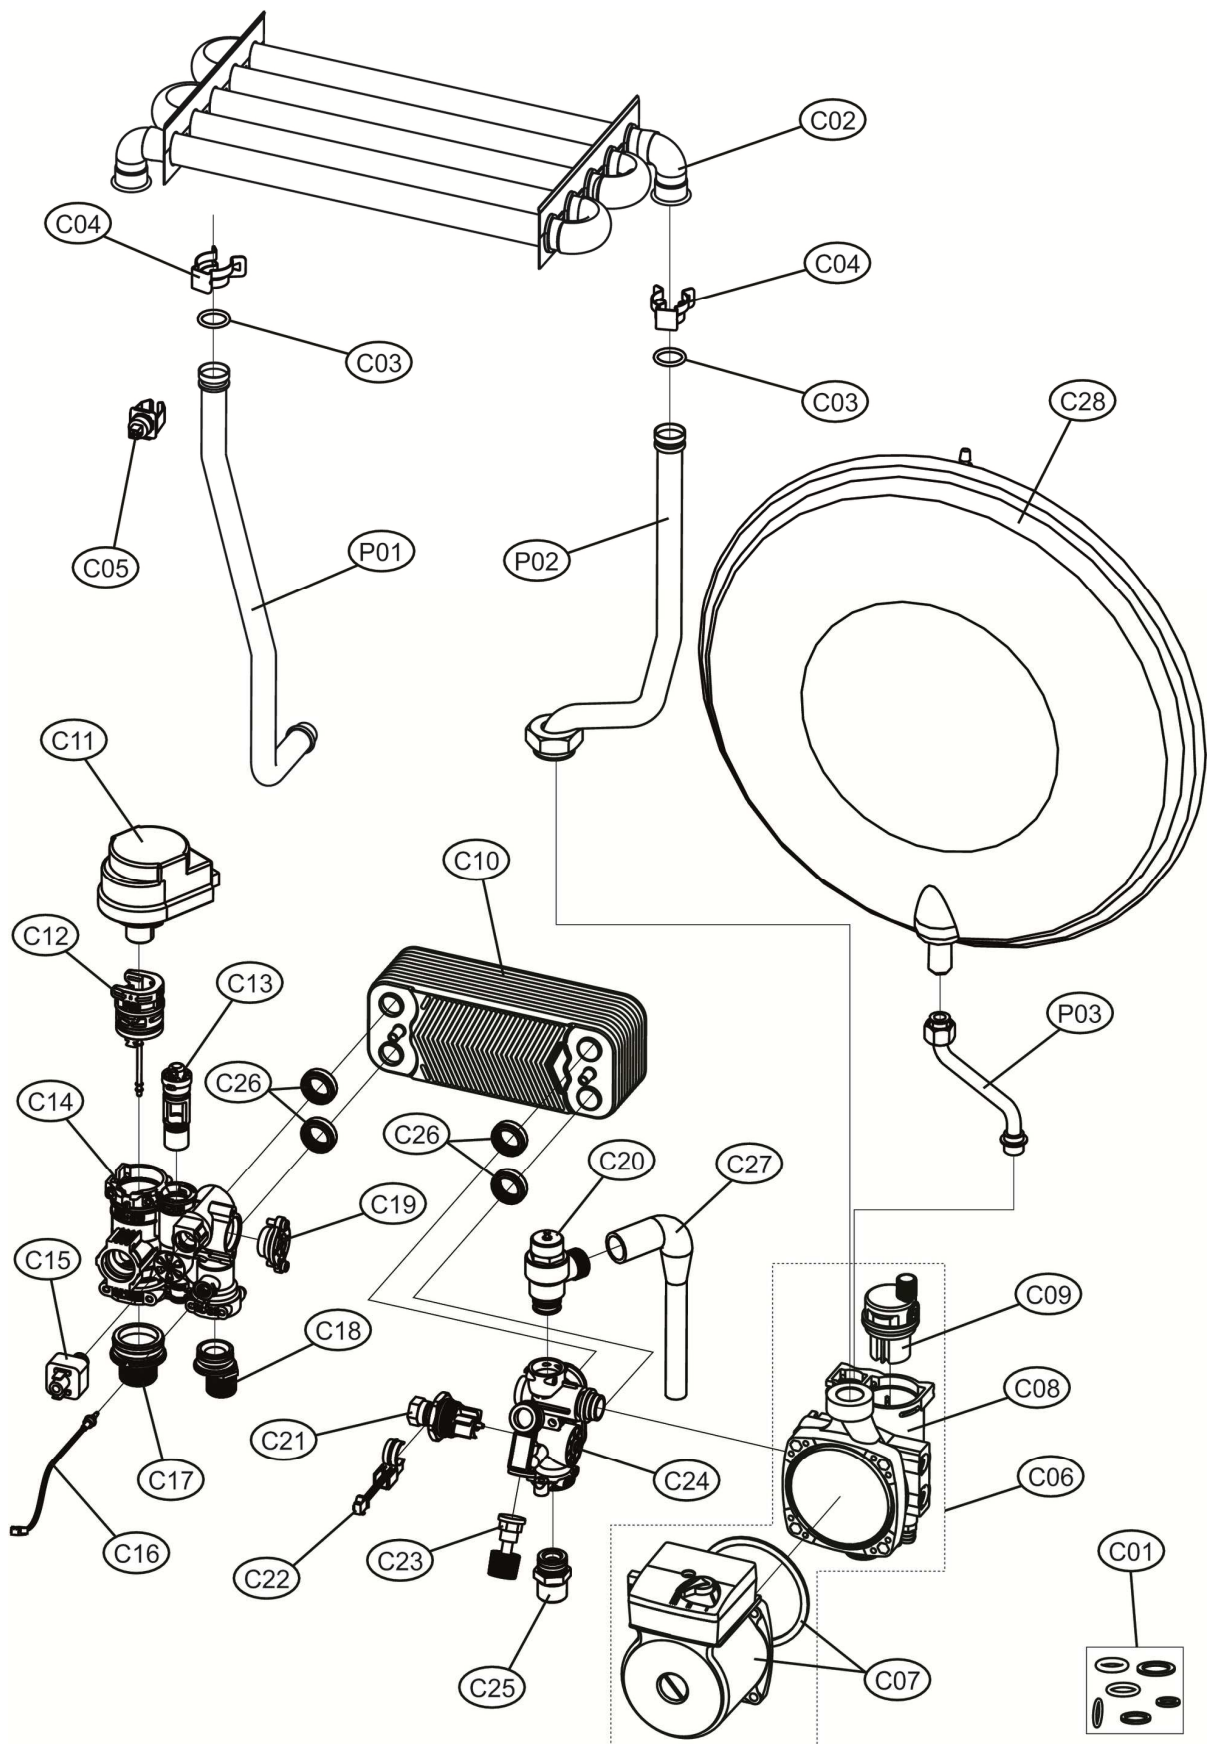

Lista Pezzi / Spare Parts / Ersatzsteile
List Onderdelen / Liste Pieces Detaches / Lista Piezas De Repuesto

DIVATOP D C32

CODICE	EDIZIONE	MERCATO
30K2448000	21/04/2023	EX

DIVATOP D C32

DIVATOP D C32

DIVATOP D C32