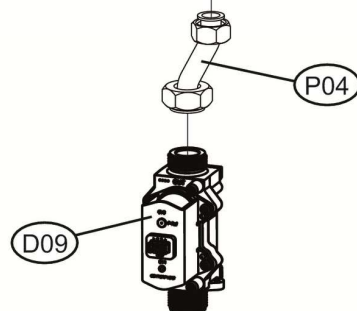

DIVATOP D C32

D02

DIVATOP D C32

DIVATOP D C32

POS.	CODICE	DESC.	QT.
A01	3980001460	Панель корпуса левая и правая (3111L140)	1.000
A02	3980001470	Панель котла фронтальная (3111L180)	1.000
B01	3980001490	Корпус платы управления (35018590-17610)	1.000
B02	3980001500	Плата управления АВМ10 (36510200)	1.000
B03	39818210	Манометр (36402070)	1.000
B04	3980001510	Проводка котла, комплект (3830000050)	1.000
B05	39841300	Кабель (38325341)	1.000
C01	3982G160	Прокладки комплект	1.000
C02	39820890	Теплообменник основной (37404292)	1.000
C03	39844180	Прокладка теплообменника 20 шт.D 123 (35100860)	1.000
C04	39840260	Скоба 10 шт D18(34301241)	1.000
C05	39819550	Датчик NTC отопления сдвоенный (36200730)	1.000
C06	3982G150	Насос DWP 15-60 (36603410)	1.000
C07	3982G110	Электродвигатель насоса 6М (3940M450)	1.000
C08	3982G120	Корпус насоса (3940M460)	1.000
C09	3982G130	Воздухоотводчик (3940M470)	1.000
C10	3982F840	Теплообменник пластинчатый 20 пластин(3940M120)	1.000
C11	3982F850	Сервопривод (3940M130)	1.000
C12	3982F860	Картридж трехходового крана (3940M140)	1.000
C13	3982F870	Байпас (3940M160)	1.000
C14	3982F880	Гидроузел выпускной (3940M170)	1.000
C15	3982F890	Реле минимального давления (3940M200)	1.000
C16	3982F900	Датчик NTC ГВС (3940M210)	1.000
C17	3982F910	Штуцер подключения М3/4 отопления (3940M230)	1.000
C18	3982F920	Штуцер М1/2 подключения ГВС (3940M250)	1.000
C19	3982F930	Заглушка (3940M260)	1.000
C20	3982F940	Сбросной клапан 3 бар (3940M270)	1.000
C21	3982F950	Турбина датчика протока ГВС (3940M290)	1.000
C22	3982F960	Датчик протока ГВС (3940M300)	1.000
C23	3982F970	Кран подпитки (3940M310)	1.000
C24	3982F980	Гидроузел впускной (3940M320)	1.000
C25	3982G000	Штуцер М1\2 подкл ГВС+огран. протока 16л\мин (3940M340)	1.000
C26	3982G010	Прокладки комплект (3940M350)	1.000
C27	398C4440	Резиновая трубка (39446150)	1.000
C28	39836720	Расширительный бак 10LT. (36803121)	1.000
D01	39820770	Термостат дымовых газов (38322250)	1.000
D02	39819731	Горелка 15R.G20 (37608942)	1.000
D05	39819700	Форсунки G20, Ø1,35, 15шт	1.000
D06	39819710	Форсунки G30/31, Ø 0,79, 15шт	1.000
D07	39819431	Электрод (36702891)	1.000
D08	39820920	Изоляция камеры сгорания в сборе Sr.ABC7	1.000
D09	3980I300	Газовый клапан (36803690)	1.000
P01	34228550	Трубка	1.000
P02	3841Z300	Трубка	1.000
P03	3841Z130	Трубка	1.000
P04	3840000240	Трубка	1.000