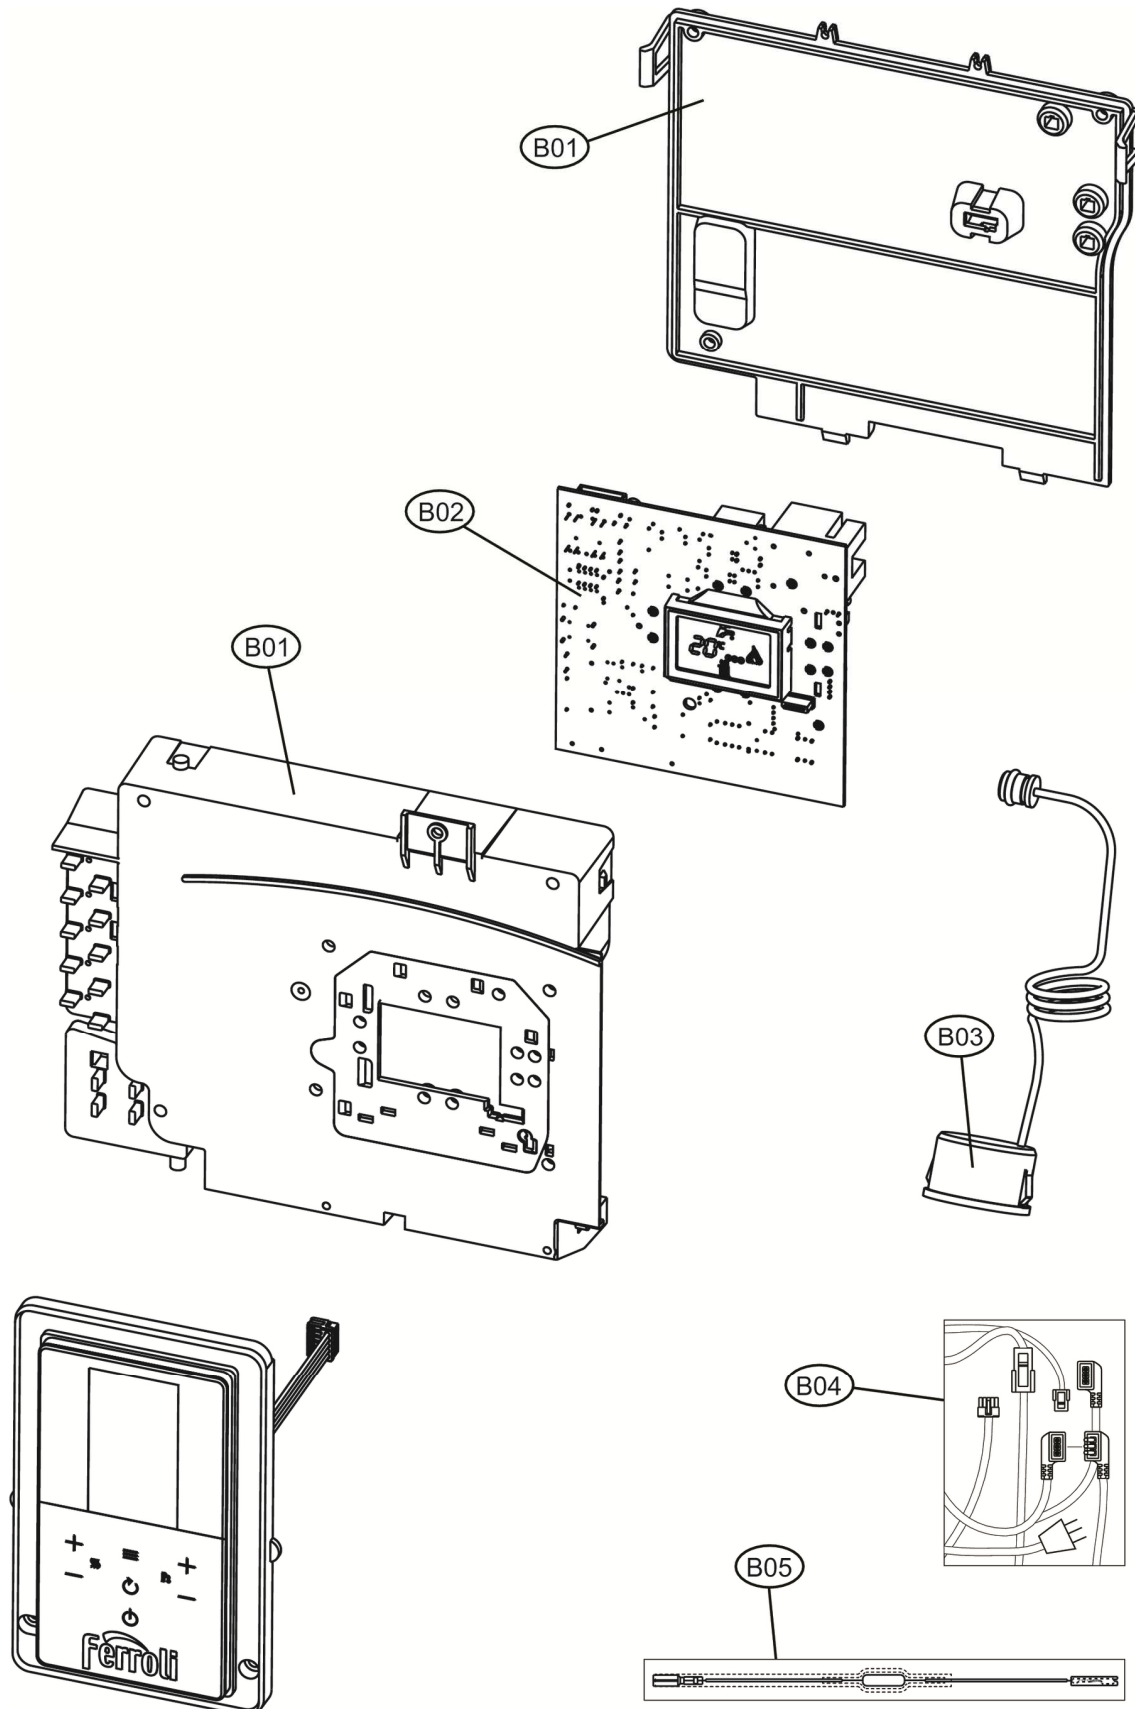

DIVATOP D C24