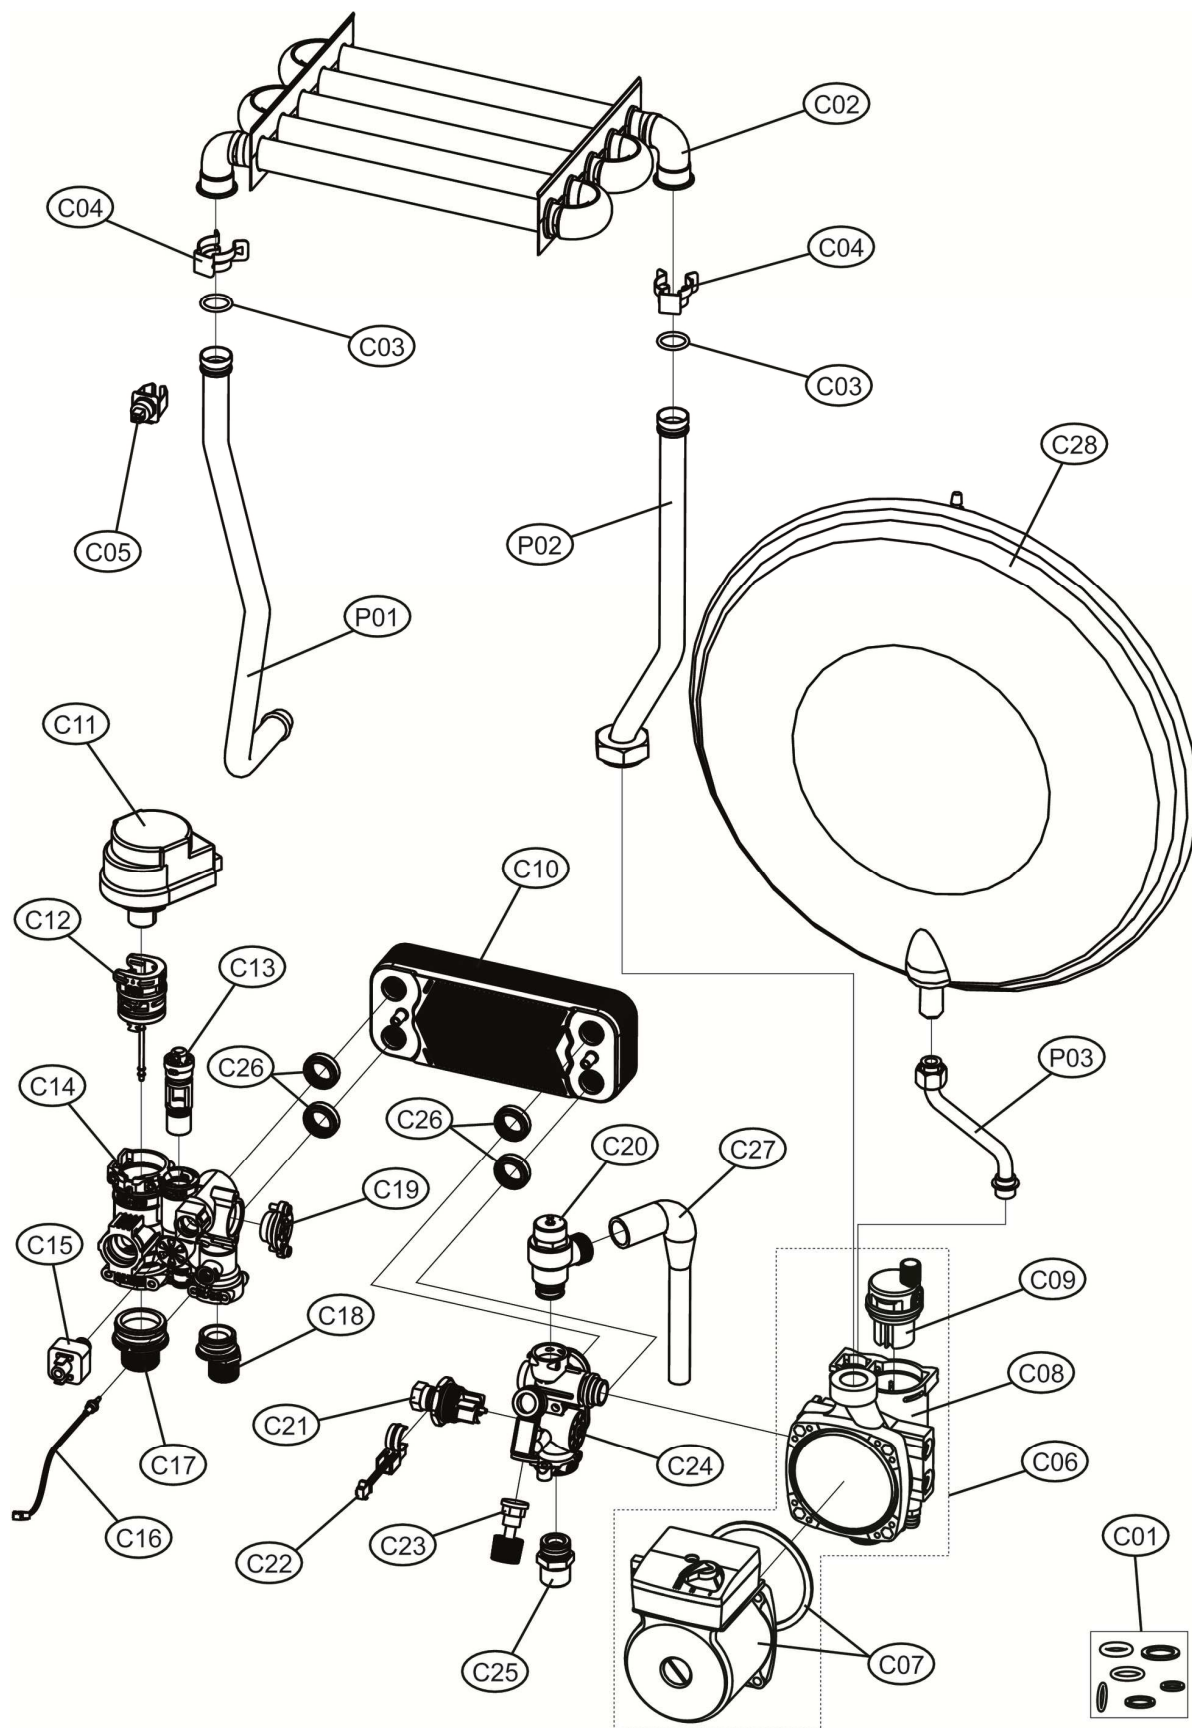

Lista Pezzi / Spare Parts / Ersatzteile
List Onderdelen / Liste Pieces Detaches / Lista Piezas De Repuesto

DIVATOP D C24

CODICE	EDIZIONE	MERCATO
30K2447000	21/04/2023	EX

DIVATOP D C24

DIVATOP D C24

DIVATOP D C24