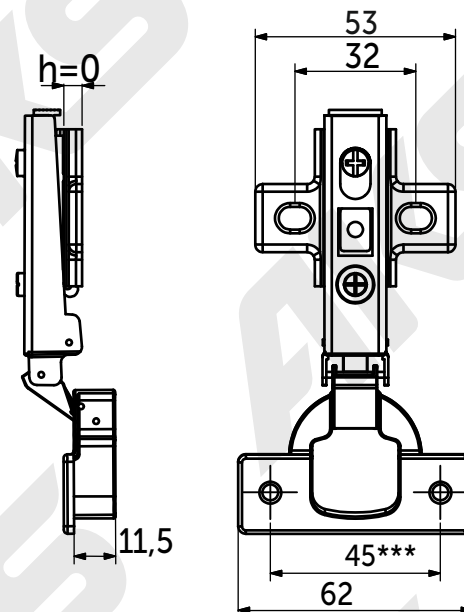

Петля гидравлическая накладная 09 с clipon

Список комплектов

| Поз | Код | Наименование изделия |
|-----|-------|--------------------------------|
| 1 | 45608 | с планкой h=0, без еврошурупов |
| 2 | 24153 | с планкой h=0, без еврошурупов |
| 3 | 11152 | с планкой h=0, без еврошурупов |

*** 48 мм - для 45608