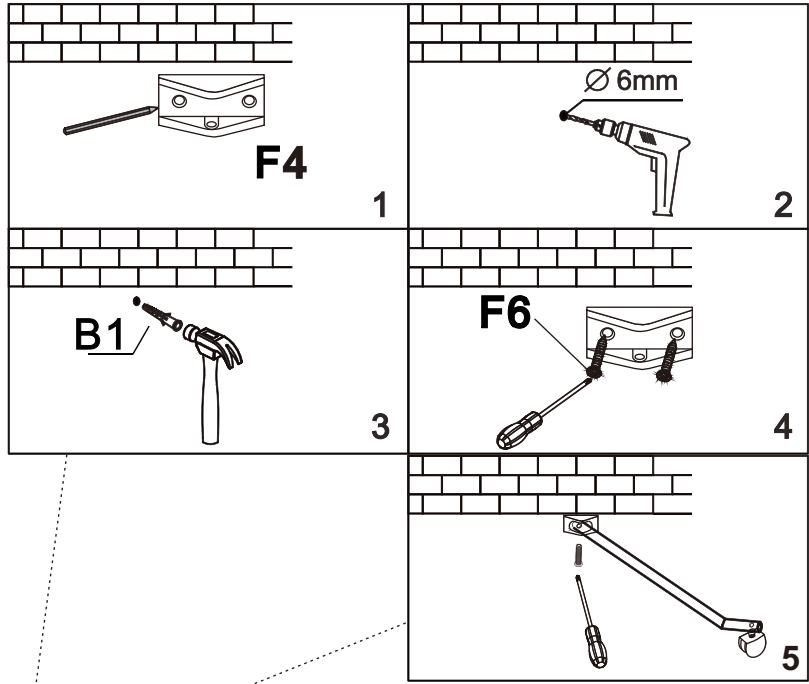

## Инструкция по монтажу и эксплуатации душевого ограждения

**Brimen 120 52010-120**

# Пошаговая установка

1

2

3

4

**Запрещается использовать изделие в течении 24 часов, после установки (до полного высыхания герметика)**