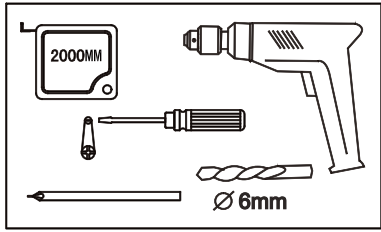

## Инструкция по монтажу и эксплуатации душевого ограждения

**Brimen 120 52010-120**

# Пошаговая установка

1

2

3

4

**Запрещается использовать изделие в течении 24 часов, после установки (до полного высыхания герметика)**