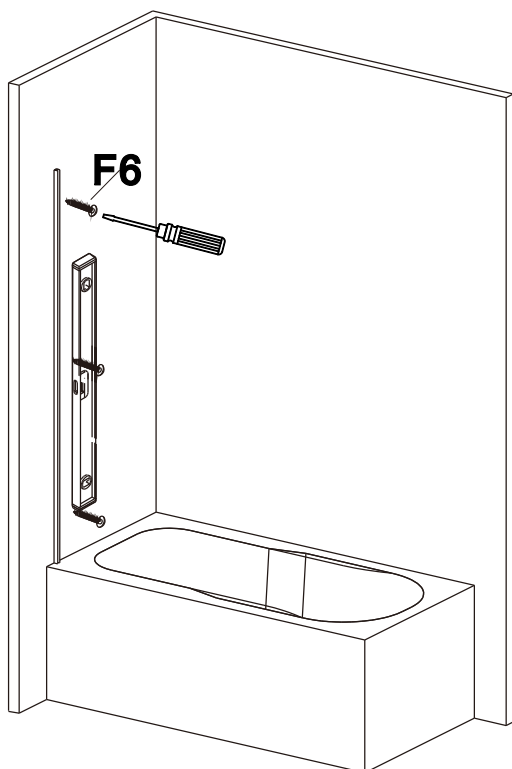

## Инструкция по монтажу и эксплуатации душевого ограждения

**Brimen 120 52010-120**

## Комплектация:

# Пошаговая установка

1

2

3

4

**Запрещается использовать изделие в течении 24 часов, после установки (до полного высыхания герметика)**